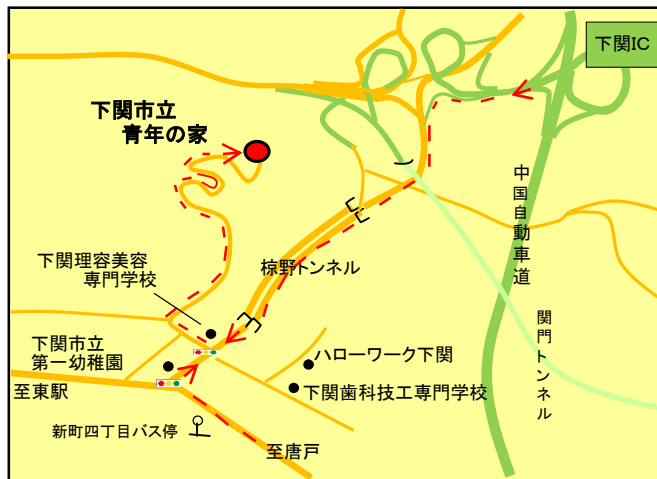

【 施設案内 】

【 青年の家周辺地図 】

【 交通案内 】

- 車…中国自動車道下関IC及び関門トンネルから市外方面に向かって約5分
- JR(新下関駅下車)
 - ・東京から約4時間50分(のぞみ・ひかりレールスター利用の場合)
 - ・広島から約45分(ひかりレールスター利用の場合)
 - ・福岡から約30分(こだま利用の場合)
 - ・鹿児島から約2時間10分(鹿児島中央駅から九州新幹線「さくら」利用の場合)
- バス(新町四丁目バス停下車)
 - 1) 新下関駅バスのりば①乗り場から約15分
 - 2) 下関駅前バスターミナル③乗り場から約15分
 - 3) 唐戸バス停①乗り場から約5分
- 徒歩…新町四丁目バス停から約20分
- 関門連絡船
 - 門司港→唐戸棧橋(約5分)→唐戸バス停へ