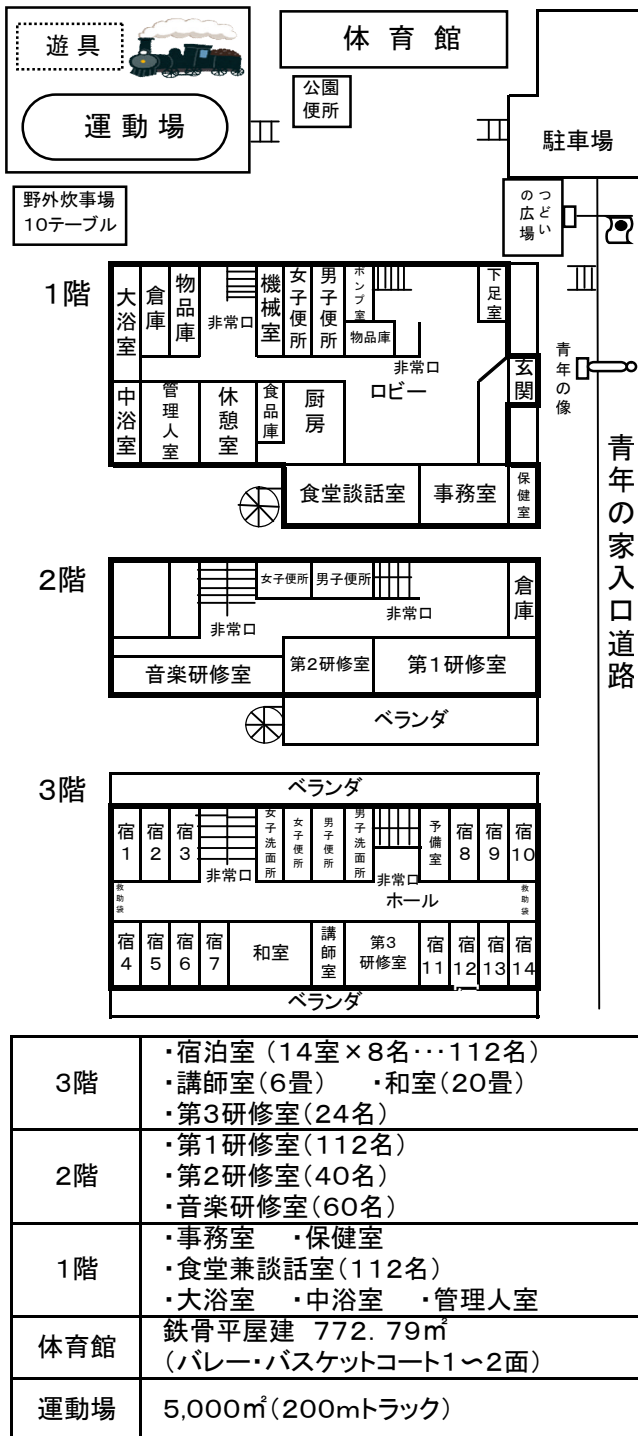

【 施設案内 】

【 青年の家周辺地図 】

【 交通案内 】

- 車…中国自動車道下関IC及び関門トンネルから市外方面に向かって約5分
- JR(新下関駅下車)
 - ・東京から約4時間50分(のぞみ・ひかりレールスター利用の場合)
 - ・広島から約45分(ひかりレールスター利用の場合)
 - ・福岡から約30分(こだま利用の場合)
 - ・鹿児島から約2時間10分(鹿児島中央駅から九州新幹線「さくら」利用の場合)
- バス(新町四丁目バス停下車)
 - 1) 新下関駅バスのりば①乗り場から約15分
 - 2) 下関駅前バスターミナル③乗り場から約15分
 - 3) 唐戸バス停①乗り場から約5分
- 徒歩…新町四丁目バス停から約20分
- 関門連絡船
 - 門司港→唐戸棧橋(約5分)→唐戸バス停へ