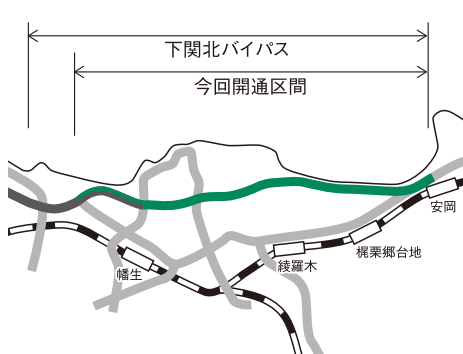

下関港での放置禁止物件について

下関市が管理する福浦ポートパーク内(彦島福浦町一丁目)の放置禁止物件について心当たりがある方は、港湾局施設課へ連絡してください。5月12日(火)までに所有者などが判明しない場合は、港湾法第56条の4第9項に基づき、当該放置禁止物件の所有権は市に帰属します。放置禁止物件は次の通りです。

- 放置禁止物件の種類・数量
- ▽軽自動車(下関581、1922) 1

台
 ▼軽自動車(鳥取581、9000)
 1台 ▼貨物自動車(ナンバープレート無し)1台 ▼車両用バンパー1個 ▼トレーラー、イス等1式

●放置禁止物件を撤去・保管した年月日 平成26年11月12日
 園港湾局施設課 ☎231-4173

下関北バイパスが開通します

3月28日(土)に下関北バイパスが4車線で全線開通します(今回開通区間Ⅱ汐入町～安岡駅前二丁目)。

園都市計画課 ☎231-1932

三豊小学校・二見小学校・田耕小学校を閉校します

現在、休校している三豊小学校・二見小学校と、4月1日に滝部小学校と統合する田耕小学校は、3月31日(火)で閉校します。滝部小通学区域は現在の田耕小と滝部小を合わせた区域となります。
 園学校教育課 ☎231-1570