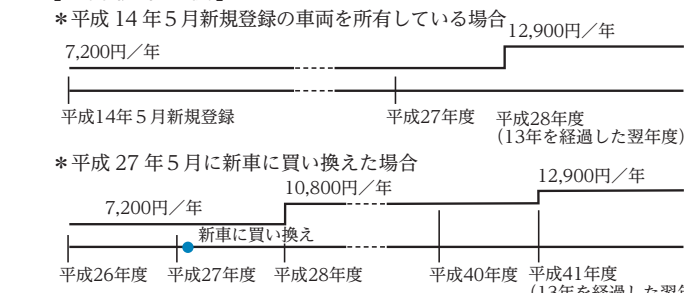

山口県よろこぶ支援拠点による出張相談会

市内に事業所を有する中小企業・小規模事業者の経営相談(販路開拓、新商品開発、新分野進出、創業・廃業、IT化などに各分野の専門家)が対応し、早期解決に向けたお

手伝いをします。※「よろこぶ支援拠点」とは、国が全国に設置する経営相談所で、山口県では公益財団法人やまぐち産業振興財団内に設置されています

5月20日(水)午前10時〜午後4時 所市役所上田中町庁舎2階会議室 4事業者(先着順) 前日までに、電話で産業振興課へ。
産業振興課(☎232-7214)

不正大麻・けし撲滅運動

5月1日〜6月30日は「不正大麻・けし撲滅運動」が全国一斉に展開されます。平成26年は、市内で約3300本もの植えてはいけな
いけしが発見されました。不正な大麻・けしを発見したときや見分け方が分からないときは、保健所や警察署に連絡してください。
保健医療課(☎231-1711)

ご存じですか 人権擁護委員

人権擁護委員は、全ての人権問題について必要な助言や関係官公署を紹介するなど、正しい権利を持つている人が泣き寝入りしなく
ていような解決の手助けをします。
このたび、中丸輝顕氏、小林正氏、美奈信夫氏、門出眞治氏、清水千代美氏が法務大臣から人権擁護委員の委嘱を受けました。

相談 日曜日・金曜日の午前8時30分〜午後5時15分 山口地方方法務局下関支局(竹崎町四丁目

軽自動車税の税額が変わります

資産税課(☎231-1918)、各総合支所市民生活課▽菊川(☎287-4001)▽豊田(☎766-2953)▽豊浦(☎772-4012)▽豊北(☎782-1918)

【平成27年度から】
平成27年4月1日以降に最初の新規検査を受けるものから新税額が適用されます。最初の新規検査年月は自動車検査証の初度検査年月欄に記載されています。

車種	年税額				
	旧税額	新税額	重課税額(13年経過)		
三輪	3,100円	3,900円	4,600円		
軽自動車 四輪以上	乗用	自家用	7,200円	10,800円	12,900円
		営業用	5,500円	6,900円	8,200円
	貨物用	自家用	4,000円	5,000円	6,000円
		営業用	3,000円	3,800円	4,500円

【平成28年度から】
4月1日現在、最初の新規検査から13年を経過した車両には重課税額が適用されます。平成28年度に適用になるのは平成14年以前に新規検査を受けた車両です。※電気軽自動車、天然ガス軽自動車、メタノール軽自動車、混合メタノール軽自動車、ガソリンを内燃機関の燃料として用いる電力併用軽自動車・被けん引自動車は、重課の対象となりません

【重課税率の例】

○平成26年11月号でお知らせした「原動機付自転車、二輪車等」の税額変更は1年延期となり、平成28年度から適用されます。