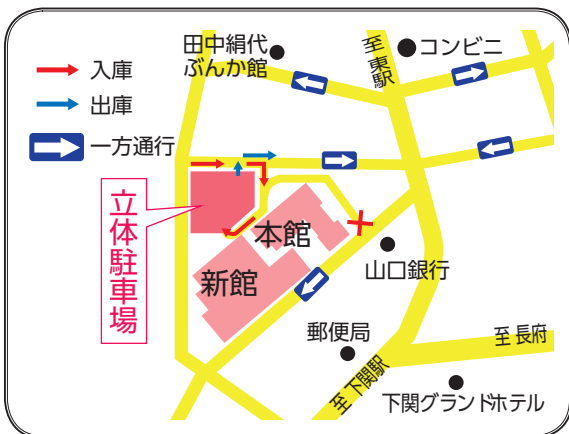

市 役所本庁舎駐車場 (立体駐車場)の 進入口が変わります!

本庁舎本館の解体工事が本格化することに伴い、現在の山口銀行側から立体駐車場への進入路の一部が、使用できなくなります。

市役所立体駐車場進入口が変わりますので、立体駐車場を利用される場合は注意してください。

また、解体工事の進捗により、来庁者や近隣住民の方々には騒音等でご迷惑をお掛けしますが、ご理解とご協力をお願いします。

●進入口切り替え=日5月9日(水)午後6時
 園管財課(☎231-1866)

今月の ピックアップ

5/20 お田植祭

毎年恒例の古式ゆかしき田植えの儀式です。

日5月20日(日) 所長門國一宮住吉神社(一の宮住吉一丁目) 内本殿祭(午後1時)、お田植神事(午後2時)、武道大会、写真コンクールなど
 園農業振興課(☎231-1250)

150th

1868 2018

MELLI ENSHU

東行記念館常設企画展

「高杉晋作の素顔 流水奔波の29年」

期6月24日(日)まで

【関連イベント】

▷展示解説&境内見学=日5月12日、6月9日
 いずれも午前10時~11時30分

費用一般300円、大学生等200円

園市立東行記念館(☎284-0212)

6/9 男女共同参画意識啓発事業 「林家木久蔵 講演会」

日6月9日(土)午後1時30分~3時 ※開場は午後1時

所シーモールホール(竹崎町四丁目)

内テーマ「木久蔵流、がんばらない子育て」▷

第1部=講演会 ※手話通訳・要約筆記あり

▷第2部=落語 ※要約筆記あり 定500人(当日先着順)

園人権・男女共同参画課

(☎231-7513)