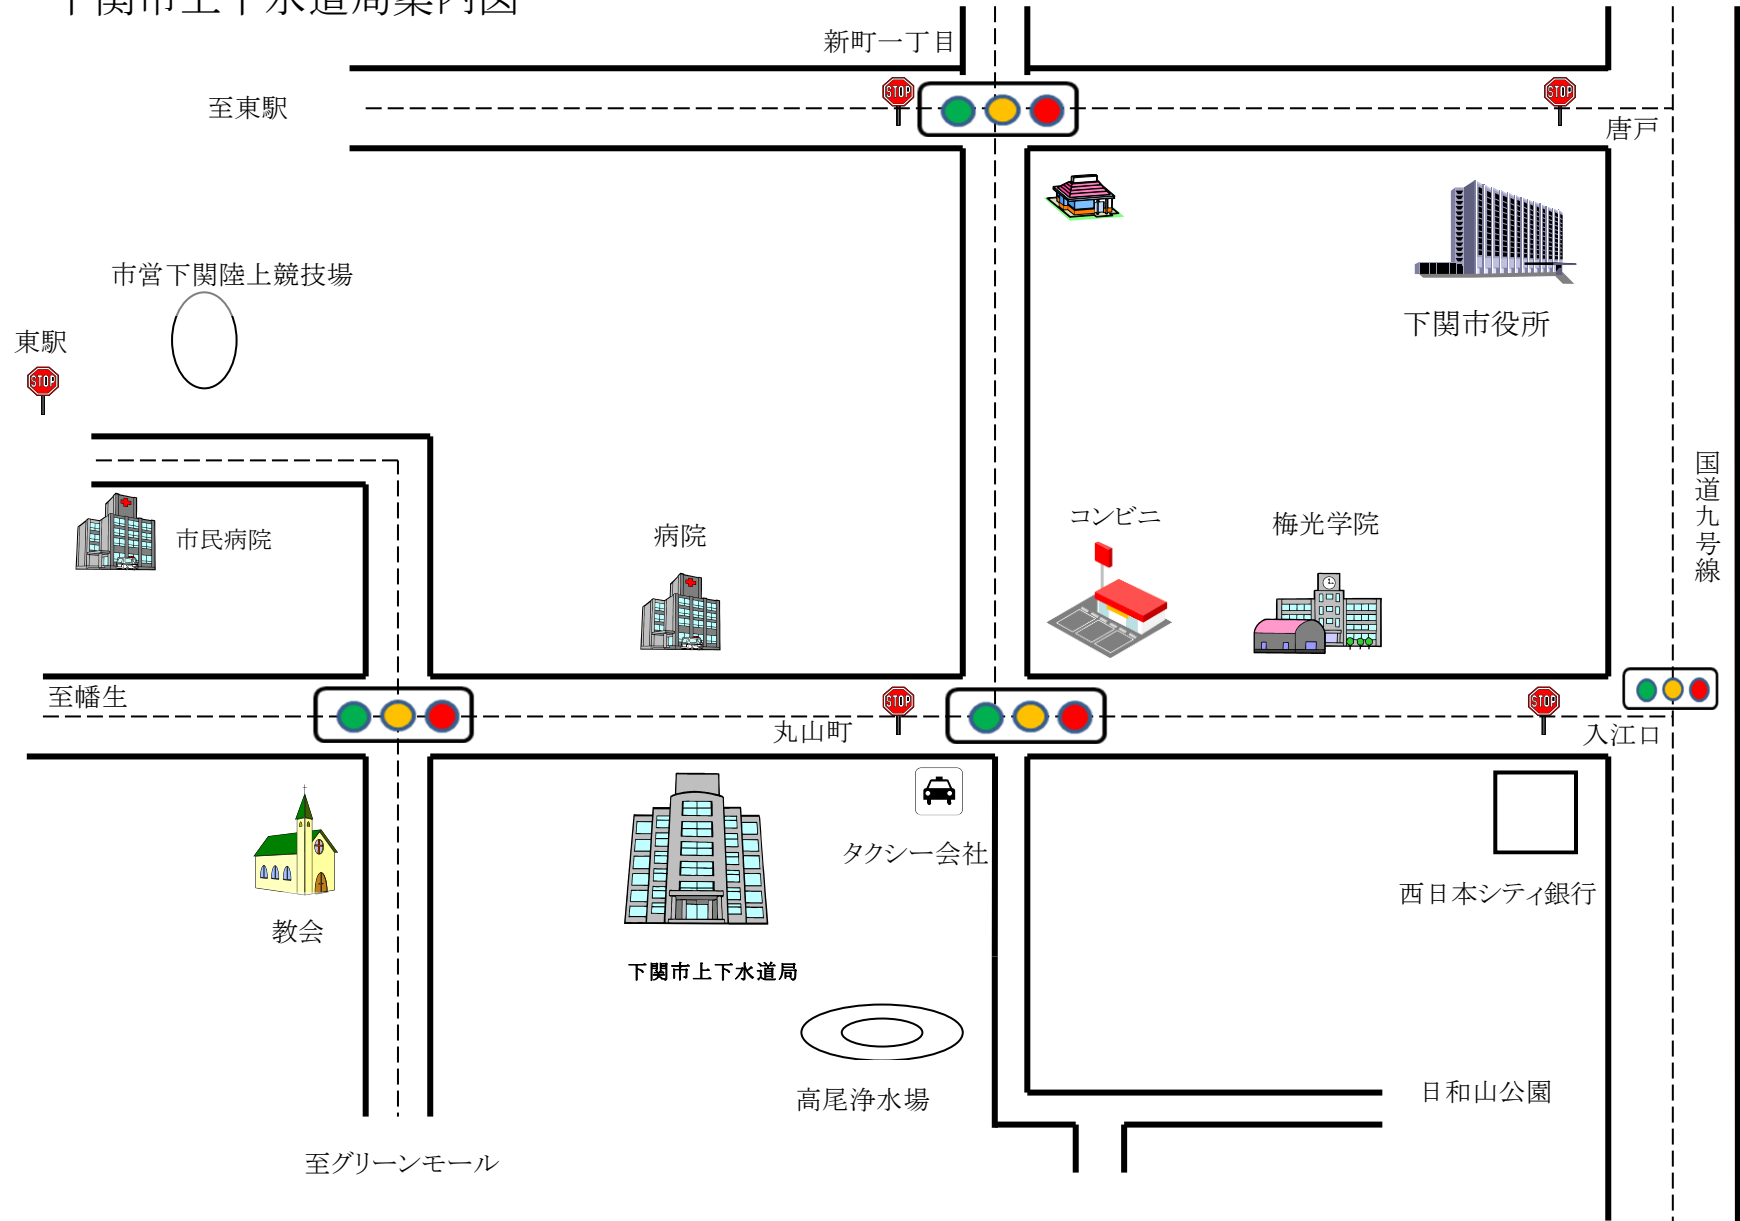

# 下関市上下水道局案内図

至長府

日和山浄水場

至下関駅