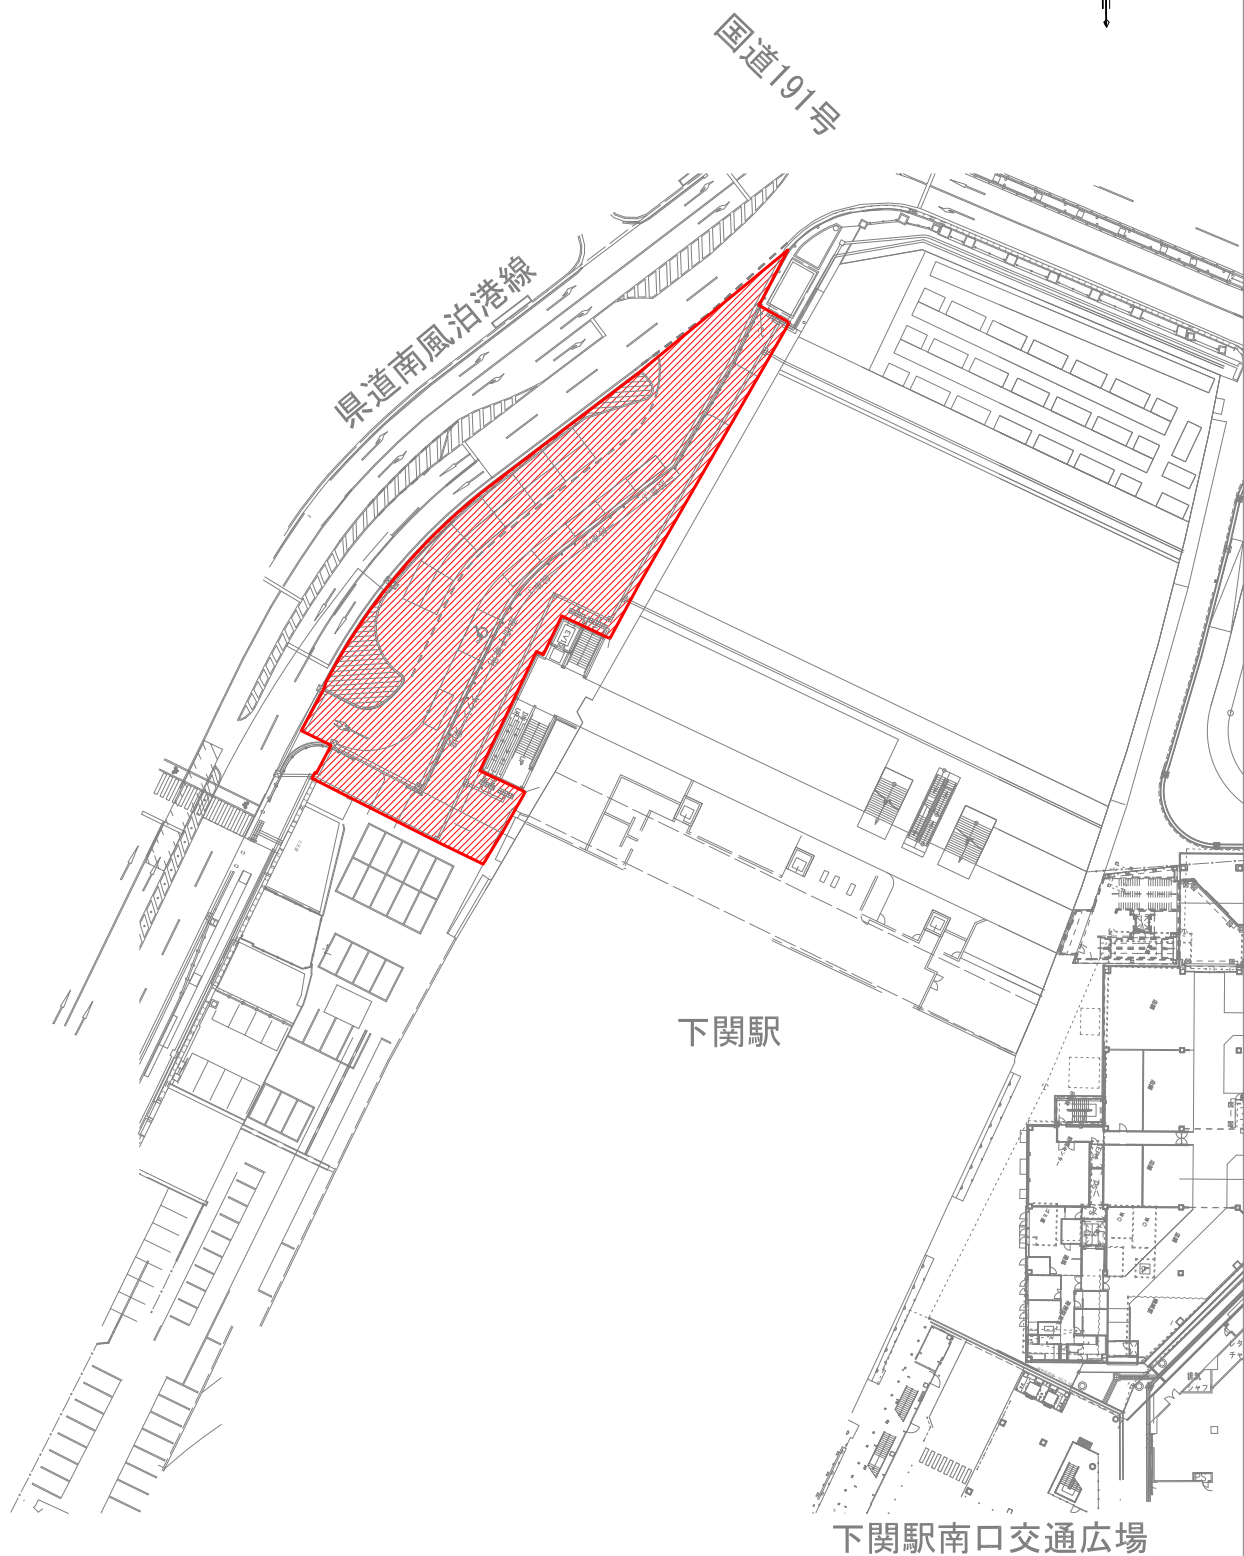

# 下関駅西口駅前広場 1 : 1000

# 下関駅南口交通広場 1:1000

下関駅

下関駅ビル

下関大丸

JR山陽本線

市道竹崎町34号線

新車庫

売場

売場

パレス

SECE-FLOW

# 下関駅東西連絡通路 1 : 1000