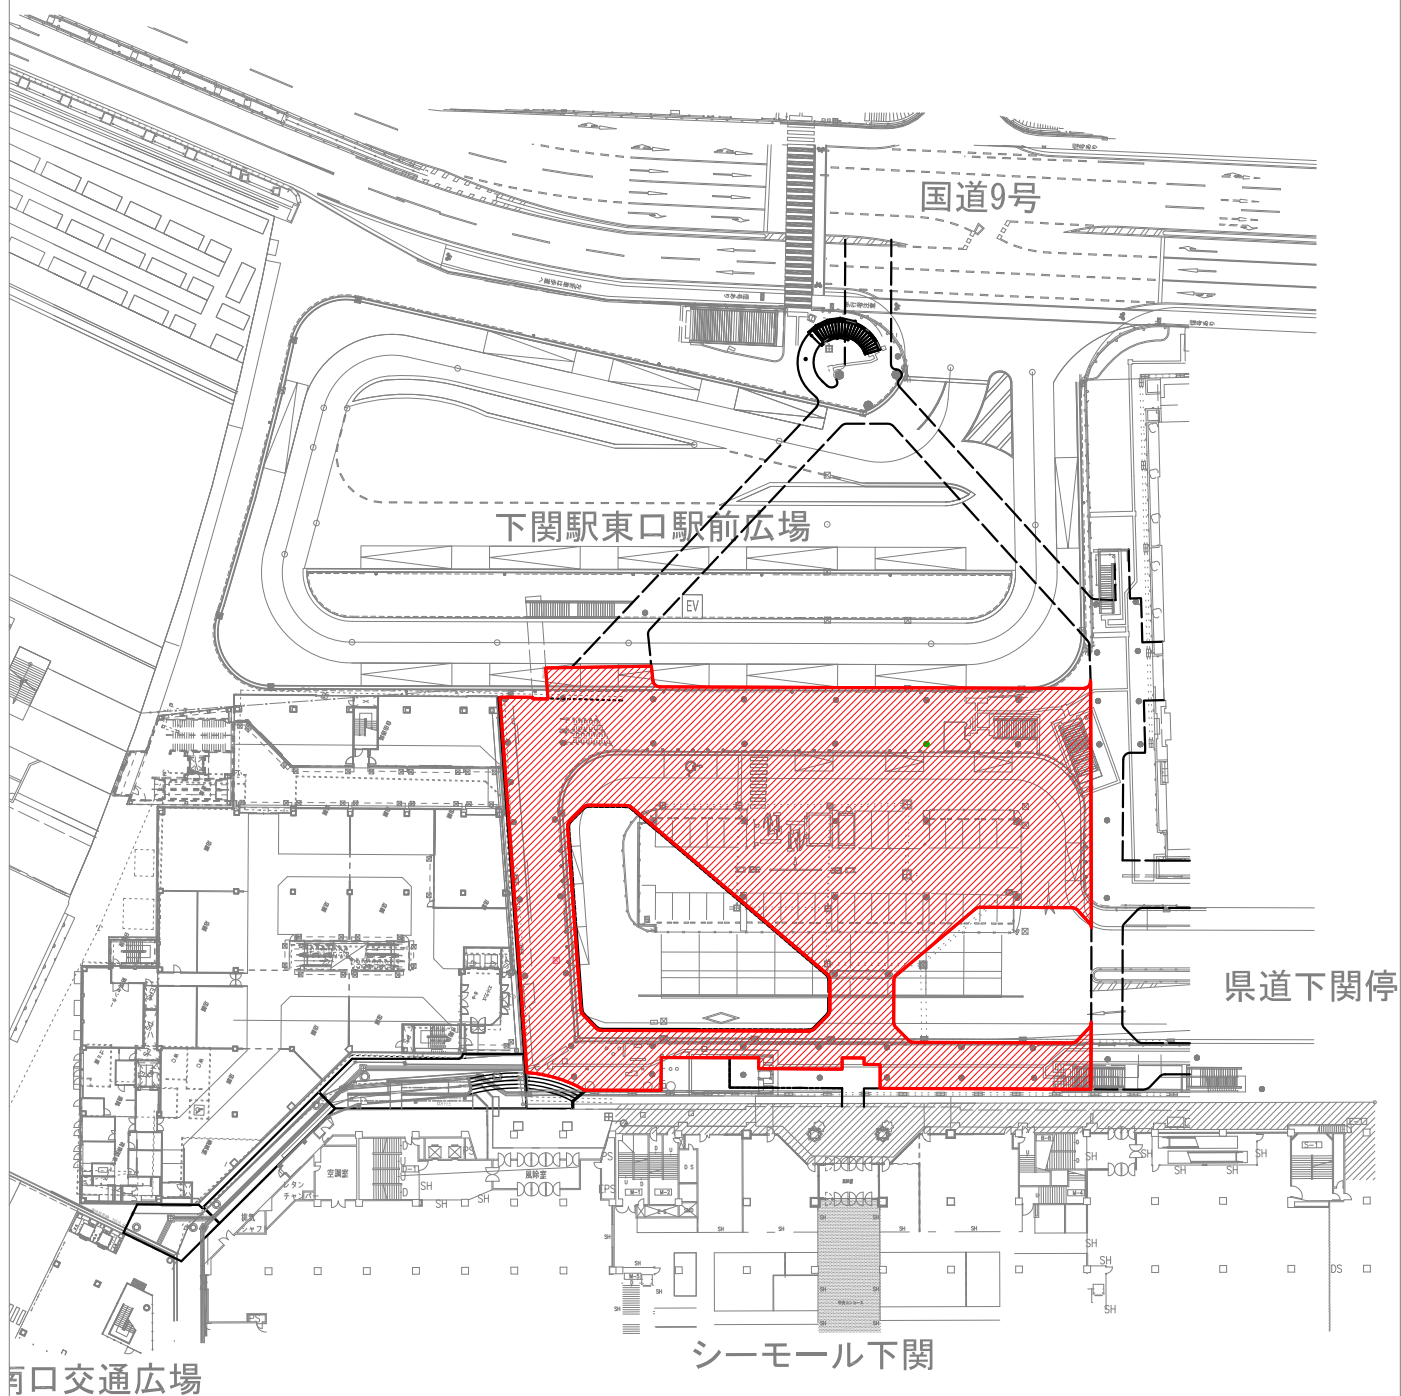

下関駅東口駅前広場 1 : 1000