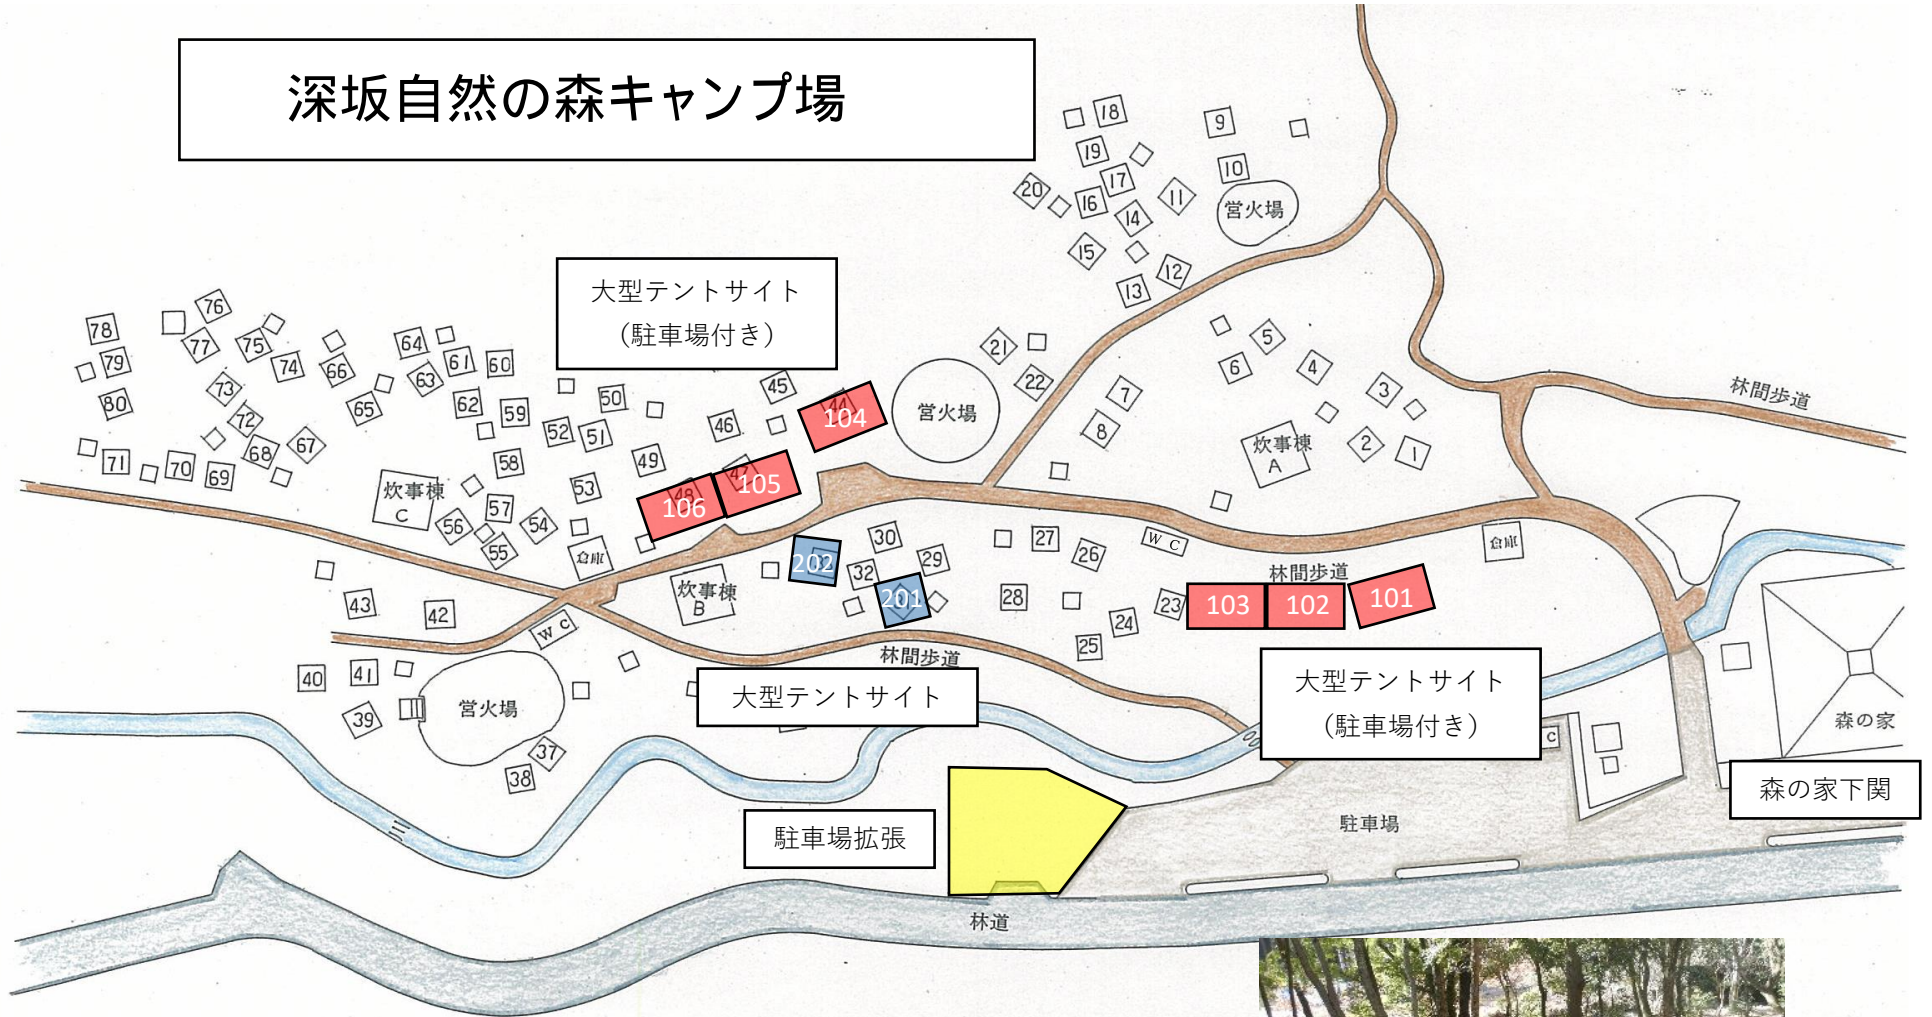

# 深坂自然の森キャンプ場

- ・大型テントサイト駐車場付き 101～106
- ・大型テントサイト 201～202