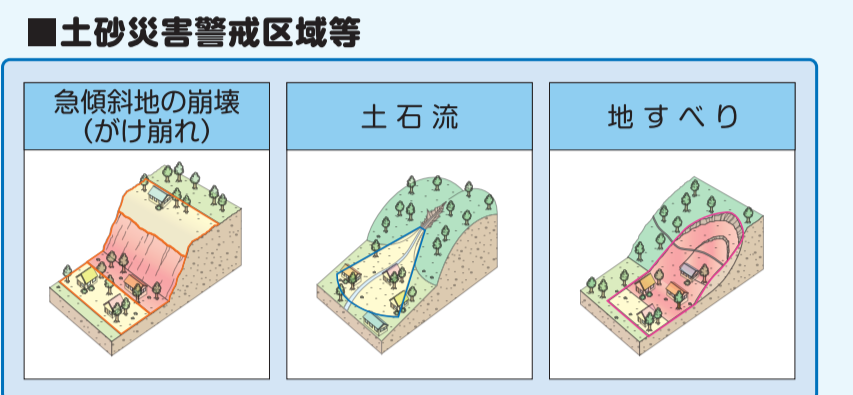

下関市高潮ハザードマップ

台風に備えて

4彦島・六連島・本庁地区

下関市高潮ハザードマップは、水防法に基づき、山口県が作成した浸水想定区域図をもとに、浸水する範囲や避難場所などを示した地図です。なお、この浸水想定区域図は、過去最大規模の台風が襲来し、大潮の満潮と重なった場合の高潮を想定しています。

【想定する台風の規模】
 中心気圧：910hPa（室戸台風）、最大旋風半径※：75km（伊勢湾台風）、移動速度：73km/h（伊勢湾台風）
 経路：過去に山口県周辺を通過した台風のうち、比較的高い潮位が記録された台風を平行移動し、最悪の被害を与える経路を採用
 ※最大旋風半径とは、台風中心から台風の周辺で風速が最大となる地点までの距離
 ■高潮浸水想定区域図の作成主体：山口県 指定年月日：令和4年5月24日指定

※局所的な地盤の凹凸や建物の形状、内水の影響、想定を上回る高潮が発生した場合などにより、浸水想定区域以外でも浸水が発生したり、浸水深が大きくなる場合があります。

地区	名称	所在地	高潮	土砂災害	洪水
本庁	生涯学習プラザ	細江町3丁目1-1	×	○	○
	西部公民館	伊崎町1丁目4-30	×	○	○
	関西小学校	関西町12-1	○	○	○
	桜山小学校	上新地町2丁目5-10	○	○	○
	文洋中学校	上新地町5丁目6-1	○	○	○
	学校法人河野学園	桜山町1-1	○	○	○
	下関市民会館	竹崎町4丁目5-1	×	○	○
	茶山集会所(緑の家)	長門町1-1	○	○	○
	大和町漁港町内会事務所	大和町1丁目5-10	×	○	○
	向山小学校	向山町14-1	○	○	○
	生野小学校	幡生本町7-14	○	○	○
	向洋中学校	向洋町1丁目14-1	○	○	○
	下関南高等学校	後田町1丁目8-1	○	○	○
	下関西高等学校	後田町4丁目10-1	○	○	○
	下関商業高等学校	後田町4丁目11-1	○	○	○
下関市民センター	東神田町9-1	○	○	○	
西の尾田地集会所	後田町5丁目2-5	○	○	○	
伝武館	武久町1丁目57-10	○	○	○	
大坪ふれあい会館	藤附町2-4	○	○	○	
複合福祉施設プロジェ金比羅	金比羅町10-1	○	○	○	
彦島	彦島公民館	彦島江の浦町1丁目3-1	(2階)	○	○
	玄洋公民館	彦島西山町4丁目1-28	×	○	○
	本村小学校	彦島本村町3丁目16-1	○	○	○
	西山小学校	彦島追分5丁目13-21	○	○	○
	江浦小学校	彦島江の浦町3丁目4-1	×	○	○
	角倉小学校	彦島角倉町3丁目5-5	○	×	○
	向井小学校	彦島向井町2丁目20-1	○	○	○
	玄洋中学校	彦島本村町2丁目8-1	○	○	○
	彦島中学校	彦島江の浦町2丁目25-1	○	○	○
	下関中等教育学校	彦島老町2丁目21-1	○	○	○
	船員宿舎	彦島六連島学方137-2	○	×	○
	彦島体育館	彦島追分4丁目16-1	○	○	○
	彦島武道館	彦島江の浦町1丁目1-1	×	○	○
	老町公会堂	彦島老町1丁目10-24	×	×	○
	本村公会堂	彦島本村町5丁目4-7	×	○	○
西山町自治会館	彦島西山町1丁目9-29	○	○	○	
山中町民館	彦島山中町2丁目4-8	○	○	○	
角倉町民館	彦島角倉町3丁目3-28	×	○	○	
プロジェ彦島	彦島西山町3丁目12-1	○	×	○	
特別養護老人ホームアイユウの苑	彦島追分3丁目17-2	○	×	○	
本庁	旧神田小学校(グラウンド)	西神田町5-1	○	×	○
	桜山近隣公園	上新地町2丁目	○	○	○
	下関運動公園	向洋町1丁目	○	○	○
	戦場ヶ原公園	後田町5丁目	○	×	○
	幡生宮の下近隣公園	幡生宮の下町	○	○	×
武久永命寺公園	武久町1丁目	○	○	○	
彦島	金比羅公園	金比羅町	○	×	○
	老の山公園	彦島老の山公園	○	×	○
	彦島地区公園	彦島追分4丁目	○	×	○
	彦島南公園	彦島弟子待町3丁目	○	○	○
京野第2公園	彦島浜野町3丁目	○	○	○	
福浦第2公園	彦島福浦町1丁目	○	×	○	
彦島	六連島漁村センター	彦島六連島	×	○	○
	福浦二町公会堂	彦島福浦町2丁目17-6	×	○	○