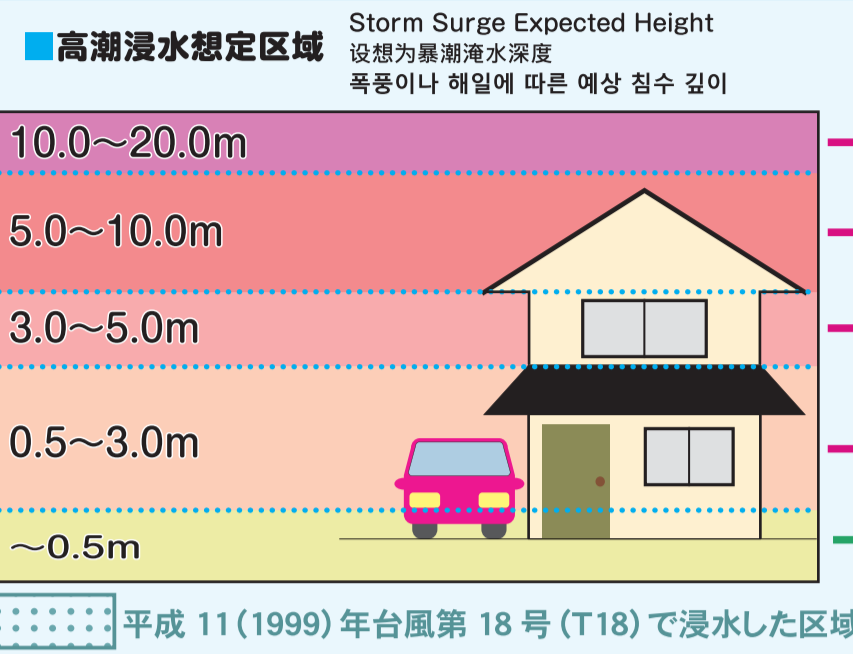

下関市高潮ハザードマップ

台風に備えて

4彦島・六連島・本庁地区

下関市高潮ハザードマップは、水防法に基づき、山口県が作成した浸水想定区域図をもとに、浸水する範囲や避難場所などを示した地図です。なお、この浸水想定区域図は、過去最大規模の台風が襲来し、大潮の満潮と重なった場合の高潮を想定しています。

【想定する台風の規模】
 中心気圧：910hPa（室戸台風）、最大旋風半径※：75km（伊勢湾台風）、移動速度：73km/h（伊勢湾台風）
 経路：過去に山口県周辺を通過した台風のうち、比較的高い潮位が記録された台風を平行移動し、最悪の被害を与える経路を採用
 ※最大旋風半径とは、台風中心から台風の周辺で風速が最大となる地点までの距離
 ■高潮浸水想定区域図の作成主体：山口県 指定年月日：令和4年5月24日指定