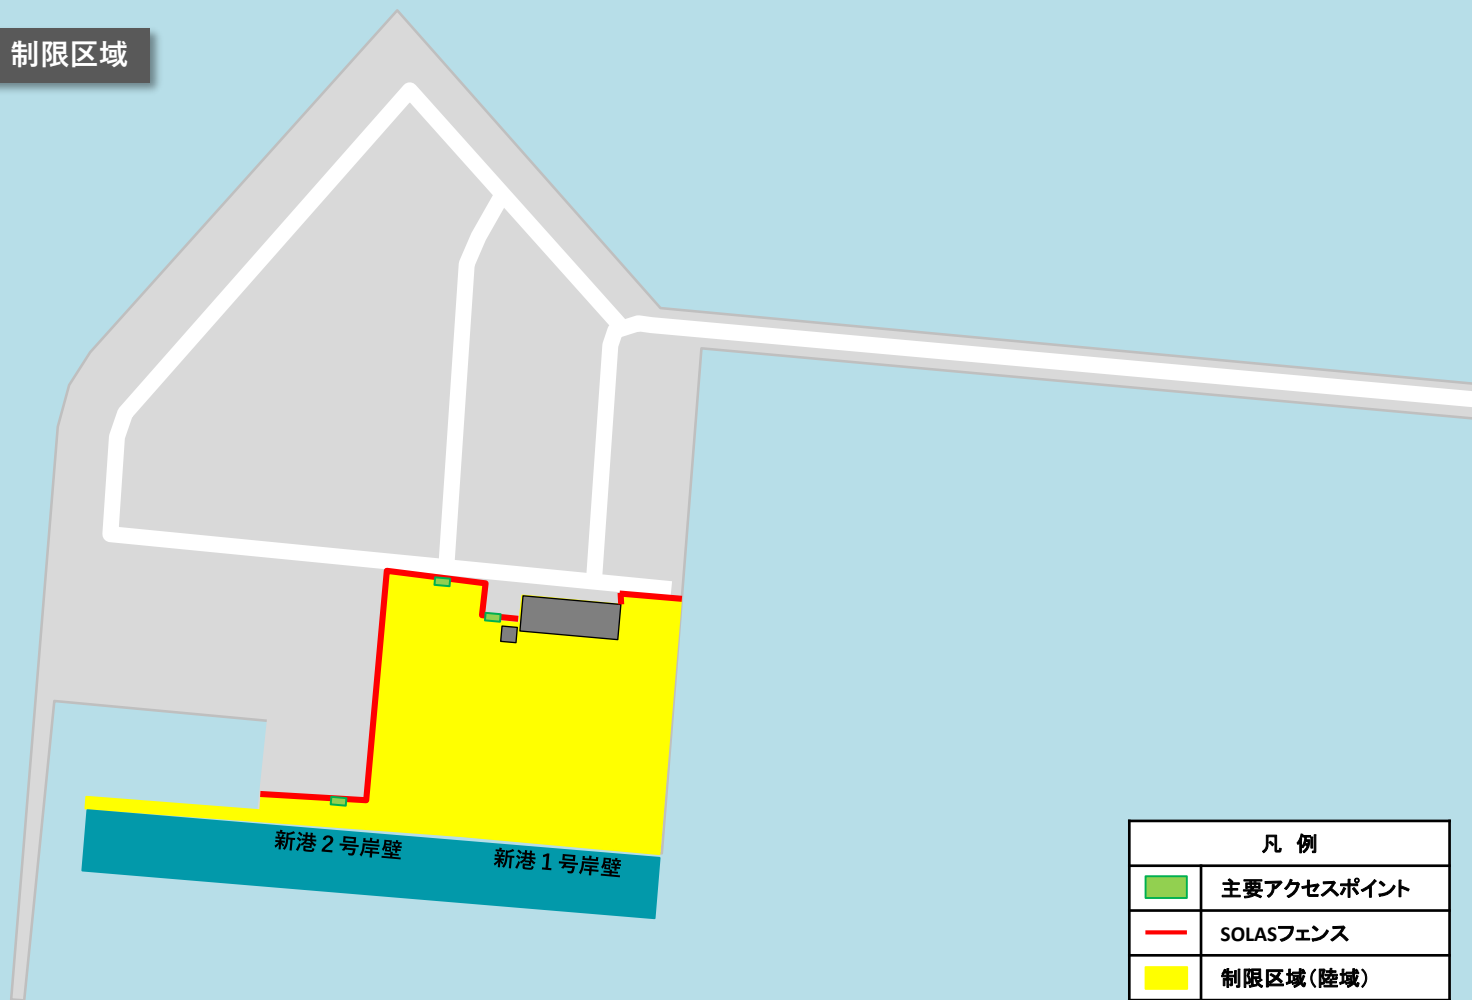

西山地区 制限区域

西山3号埠頭

ポートパーク

凡例	
	主要アクセスポイント
	SOLASフェンス
	制限区域(陸域)
	制限区域(水域)

長府地区 制限区域

凡 例	
	主要アクセスポイント
	SOLASフェンス
	制限区域(陸域)
	制限区域(水域)

新港地区 制限区域

凡例

	主要アクセスポイント
	SOLASフェンス
	制限区域(陸域)
	制限区域(水域)

本港地区 制限区域

東港地区 制限区域