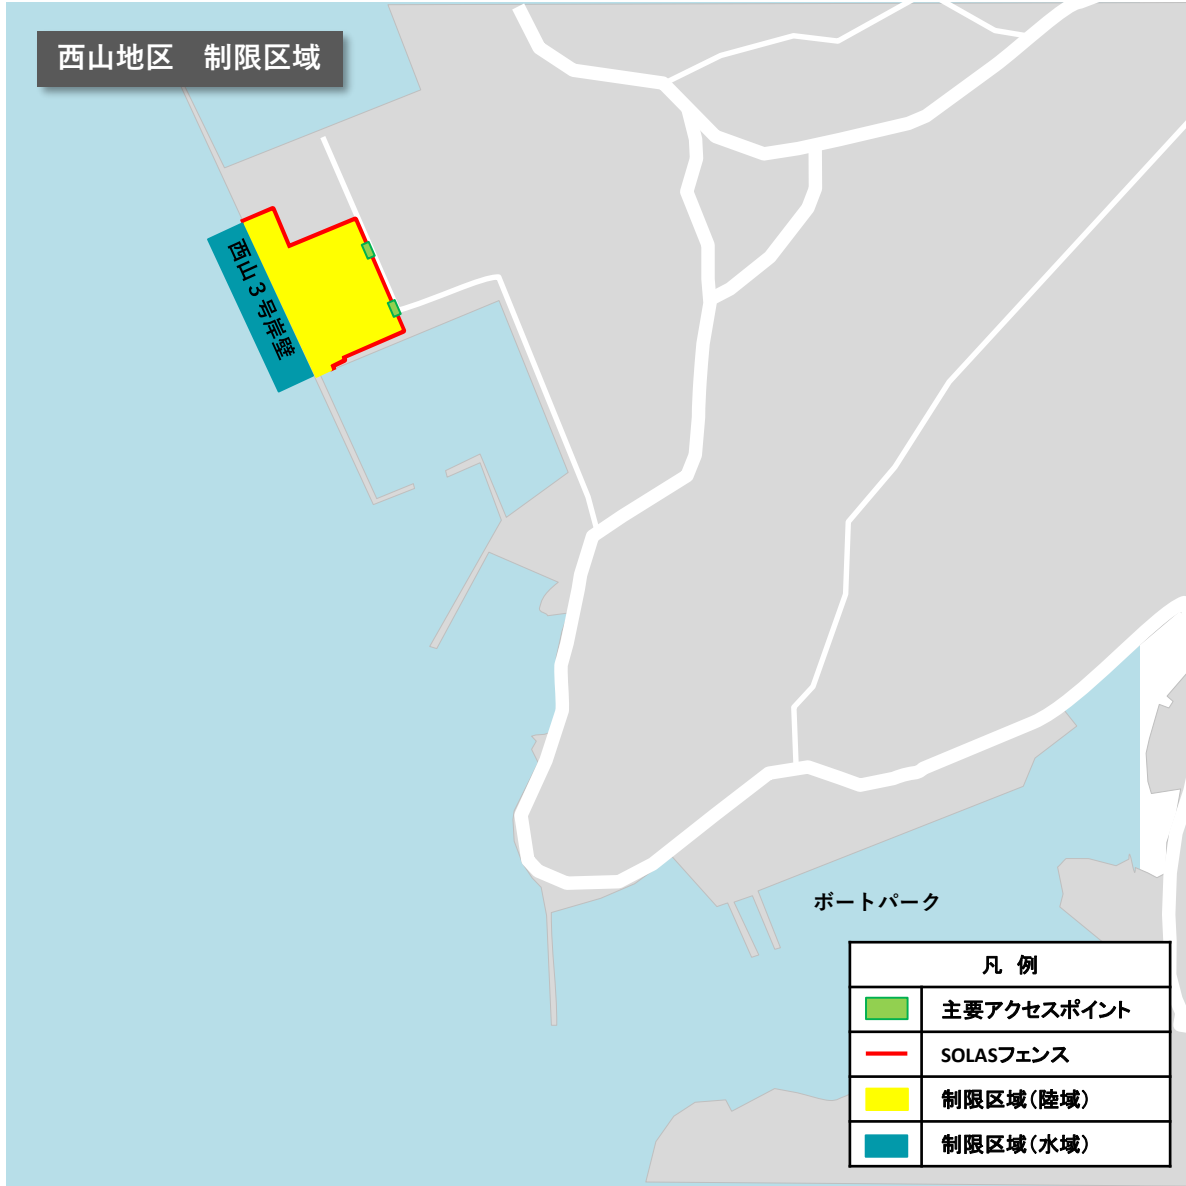

西山地区 制限区域

西山3号埠頭

ポートパーク

凡例	
	主要アクセスポイント
	SOLASフェンス
	制限区域(陸域)
	制限区域(水域)

長府地区 制限区域

凡 例	
	主要アクセスポイント
	SOLASフェンス
	制限区域(陸域)
	制限区域(水域)

新港地区 制限区域

凡例

	主要アクセスポイント
	SOLASフェンス
	制限区域(陸域)
	制限区域(水域)

本港地区 制限区域

東港地区 制限区域