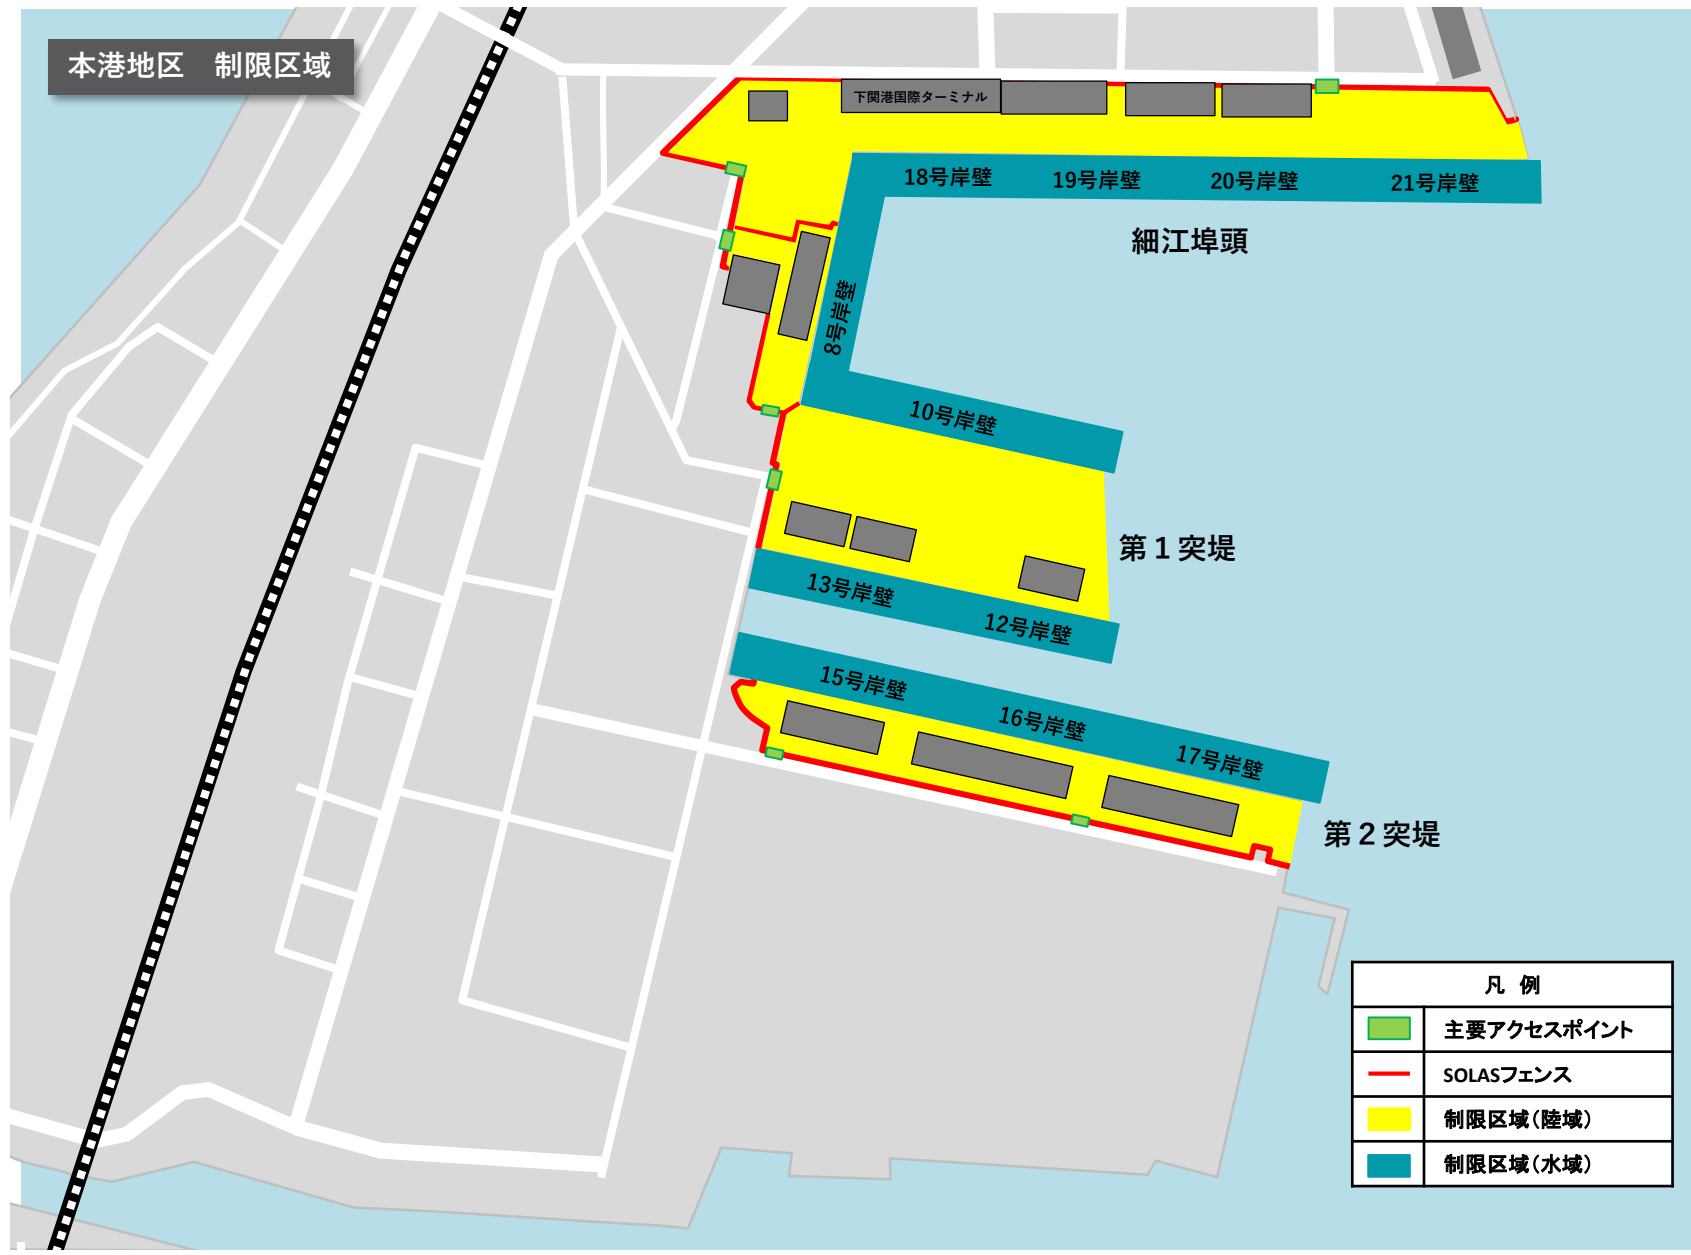

西山地区 制限区域

西山3号埠頭

ポートパーク

凡例	
	主要アクセスポイント
	SOLASフェンス
	制限区域(陸域)
	制限区域(水域)

長府地区 制限区域

凡 例	
	主要アクセスポイント
	SOLASフェンス
	制限区域(陸域)
	制限区域(水域)

新港地区 制限区域

凡例

	主要アクセスポイント
	SOLASフェンス
	制限区域(陸域)
	制限区域(水域)

本港地区 制限区域

東港地区 制限区域