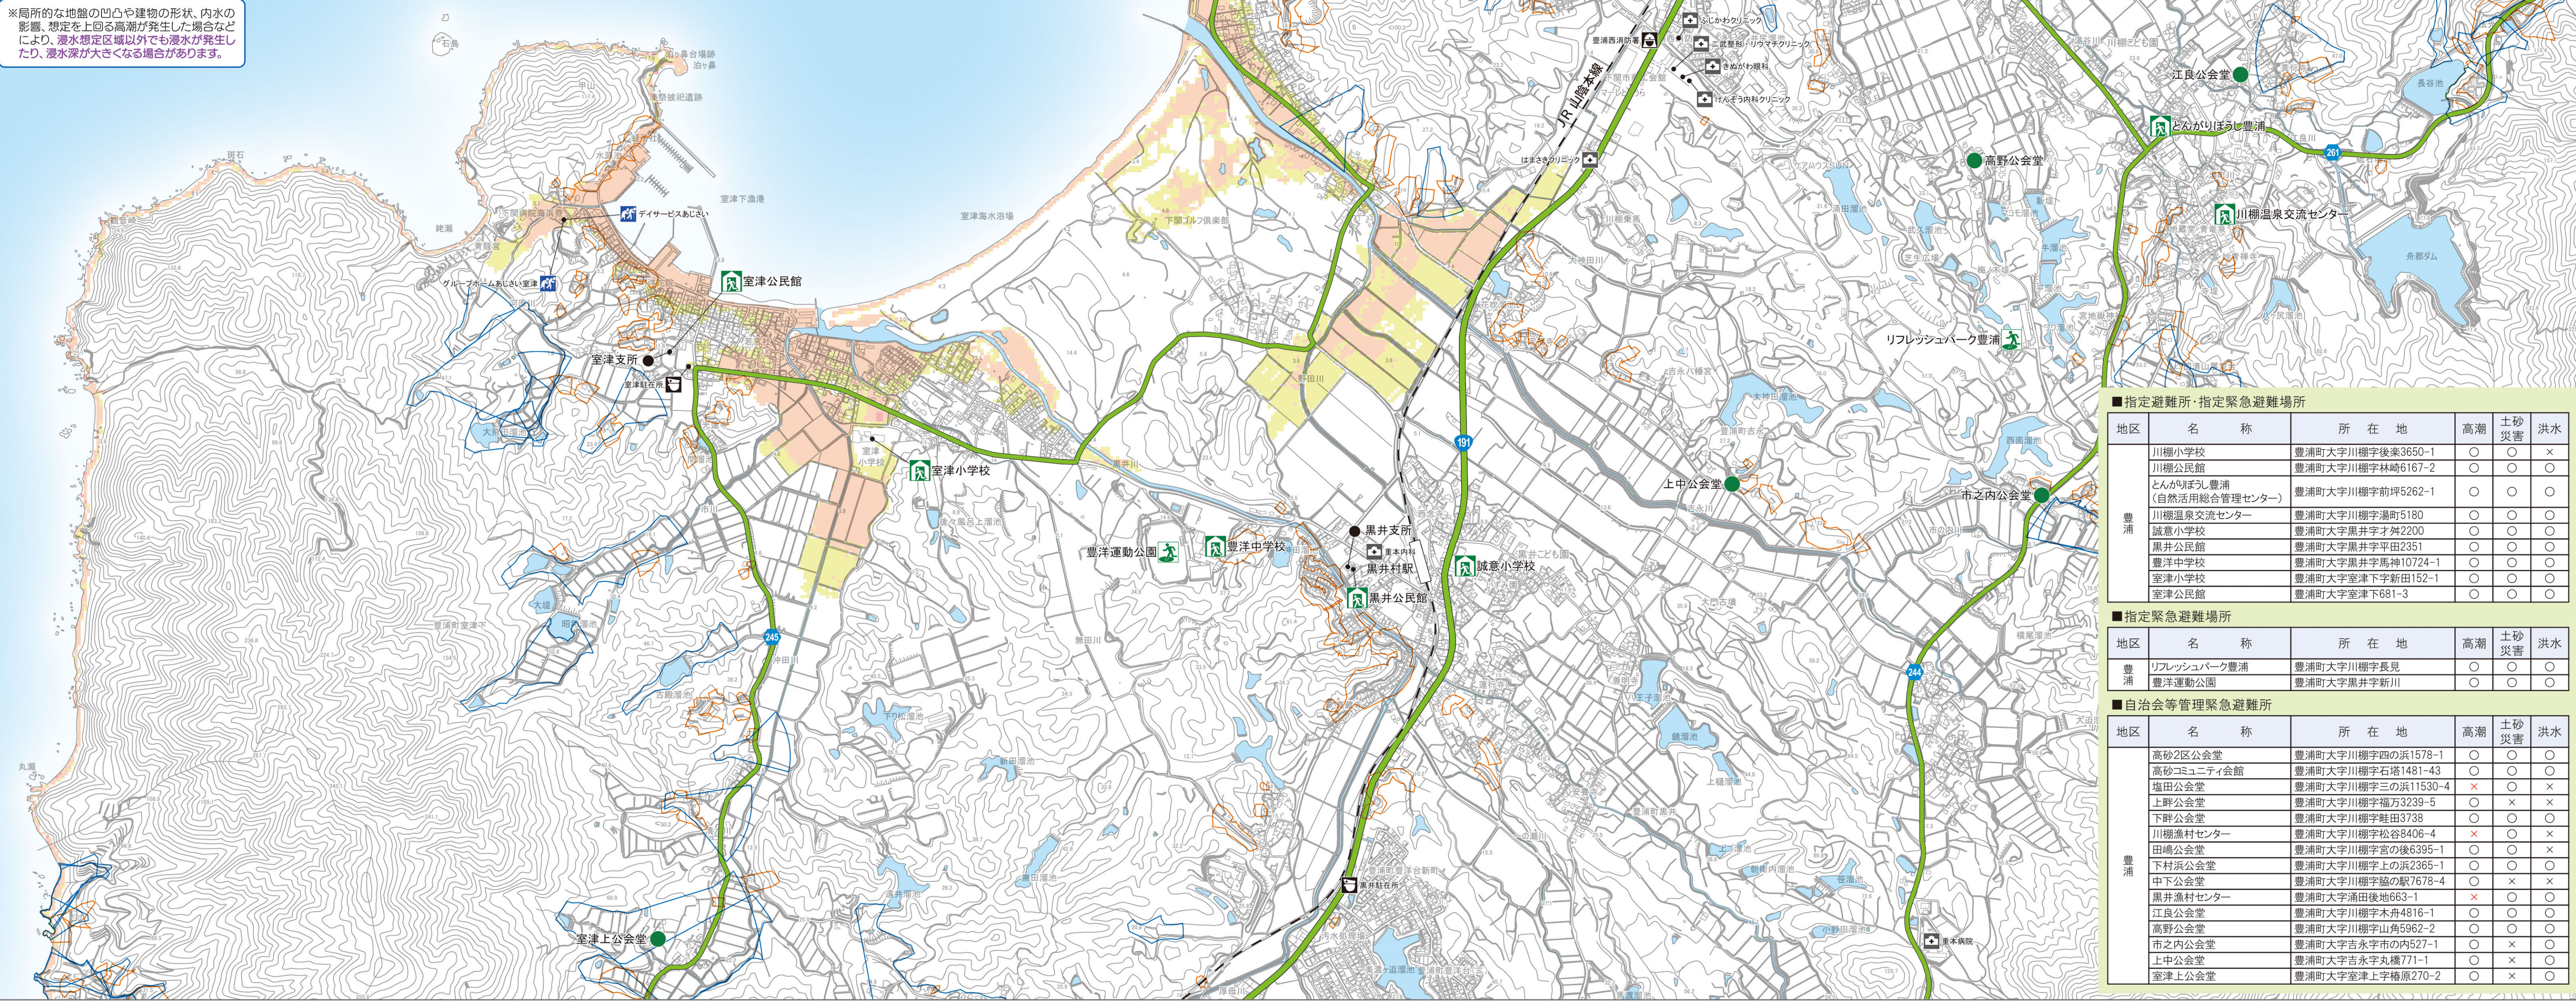

※局所的な地盤の凹凸や建物の形状、内水の影響、想定を上回る高潮が発生した場合などにより、浸水想定区域以外でも浸水が発生したり、浸水深が大きくなる場合があります。

避難行動

早期立退きが必要な区域にいる場合、
外が明るいうちに、風雨が強くなる前に退げる
自宅以外の安全な場所へ避難

すでに浸水が始まっていたり、
暴風雨で外に出ることが危険な時
**今いる建物の上層または
近くの高い建物へ避難しましょう**

自宅が安全な場合は
(マンションの上層など浸水する深さより高い場合)
**自宅で安全確保
在宅避難**

指定避難所・指定緊急避難場所(市指定)
指定避難所：一定期間滞在するための施設
指定緊急避難場所：危険から緊急に逃げるための場所

指定緊急避難場所(市指定)
自治会等管理緊急避難所
自主避難者用に開設する施設。
危険性が拡大する場合は指定緊急避難場所に移動してください。

指定避難所・指定緊急避難場所(市指定)
指定緊急避難場所(市指定)
自治会等管理緊急避難所

浸水時利用可能
浸水時利用不可

警察 消防 主な病院 市役所・支所
要配慮者利用施設 アンダーパス JR
国道 主要地方道・県道 市境