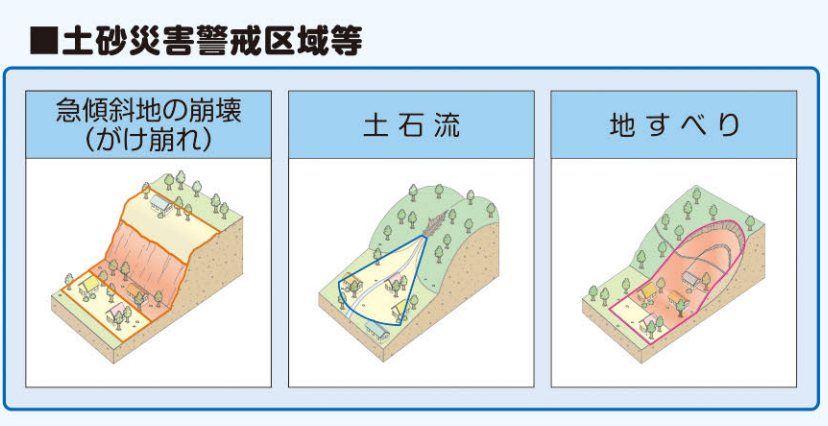

※局所的な地盤の凹凸や建物の形状、内水の影響、想定を上回る高潮が発生した場合などにより、浸水想定区域以外でも浸水が発生したり、浸水深が大きくなる場合があります。

避難行動

早期立退きが必要な区域にいる場合、
外が明るいうちに、風雨が強くなる前に退げる
自宅以外の安全な場所へ避難

すでに浸水が始まっていたり、
暴風雨で外に出ることが危険な時
**今いる建物の上層または
近くの高い建物へ避難しましょう**

自宅が安全な場合は
(マンションの上層など浸水する深さより高い場合)
**自宅で安全確保
在宅避難**

指定避難所・指定緊急避難場所(市指定)
指定避難所：一定期間滞在するための施設
指定緊急避難場所：危険から緊急に逃げるための場所

指定緊急避難場所(市指定)
自治会等管理緊急避難所
自主避難者用に開設する施設。
危険性が拡大する場合は指定緊急避難場所に移動してください。

指定避難所・指定緊急避難場所(市指定)
指定緊急避難場所(市指定)
自治会等管理緊急避難所

浸水時利用可能
浸水時利用不可

警察 消防 主な病院 市役所・支所
要配慮者利用施設 アンダーパス JR
国道 主要地方道・県道 市境