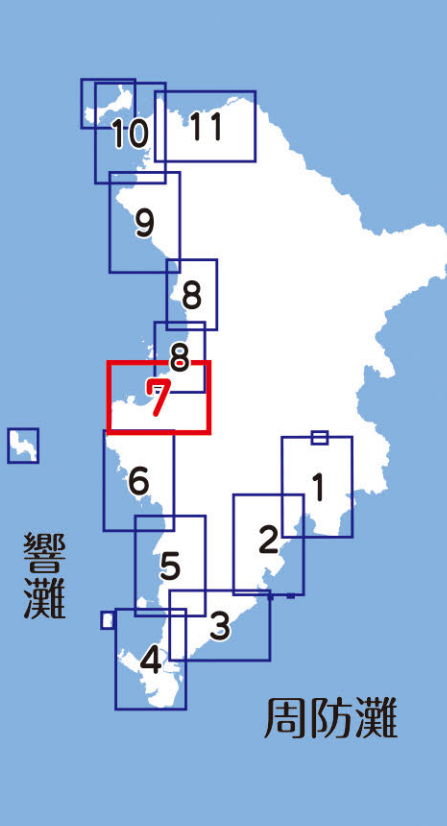

# 下関市高潮ハザードマップ

## 台風に備えて

### 川棚・黒井・室津地区

下関市高潮ハザードマップは、水防法に基づき、山口県が作成した浸水想定区域図をもとに、浸水する範囲や避難場所などを示した地図です。なお、この浸水想定区域図は、過去最大規模の台風が襲来し、大潮の満潮と重なった場合の高潮を想定しています。

**【想定する台風の規模】**  
 中心気圧：910hPa(室戸台風)、最大旋回風速半径※：75km(伊勢湾台風)、  
 台風の移動速度：73km/h(伊勢湾台風)、20km/h(越波流量の累積値最大)  
 経路：過去に山口県周辺を通過した台風のうち、比較的高い潮位が記載された台風を平行移動し、最悪の被害を与える経路を採用  
 発生確率：1/500～1/数千年程度  
 ※最大旋回風速半径とは、台風中心から台風の周辺で風速が最大となる地点までの距離  
**■高潮浸水想定区域図の作成主体：山口県 指定年月日：令和7年6月3日**