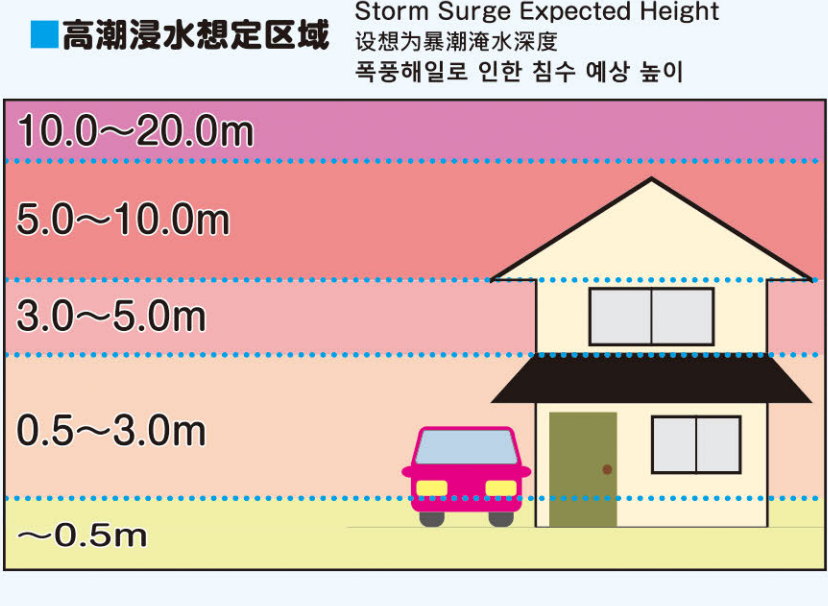

※局所的な地盤の凹凸や建物の形状、内水の影響、想定を上回る高潮が発生した場合などにより、浸水想定区域以外でも浸水が発生したり、浸水深が大きくなる場合があります。

避難行動

早期立退きが必要な区域にいる場合、
外が明るいうちに、風雨が強くなる前に退げる
自宅以外の安全な場所へ避難

すでに浸水が始まっていたり、
暴風雨で外に出ることが危険な時
**今いる建物の上層または
近くの高い建物へ避難しましょう**

自宅が安全な場合は
(マンションの上層など浸水する深さより高い場合)
**自宅で安全確保
在宅避難**

指定避難所・指定緊急避難場所(市指定)
指定避難所：一定期間滞在するための施設
指定緊急避難場所：危険から緊急に逃げるための場所

指定緊急避難場所(市指定)
自治会等管理緊急避難所
自主避難者用に開設する施設。
危険性が拡大する場合は指定緊急避難場所に移動してください。

指定避難所・指定緊急避難場所(市指定)
指定緊急避難場所(市指定)
自治会等管理緊急避難所

浸水時利用可能
浸水時利用不可

警察 消防 主な病院 市役所・支所
要配慮者利用施設 アンダーパス JR
国道 主要地方道・県道 市境