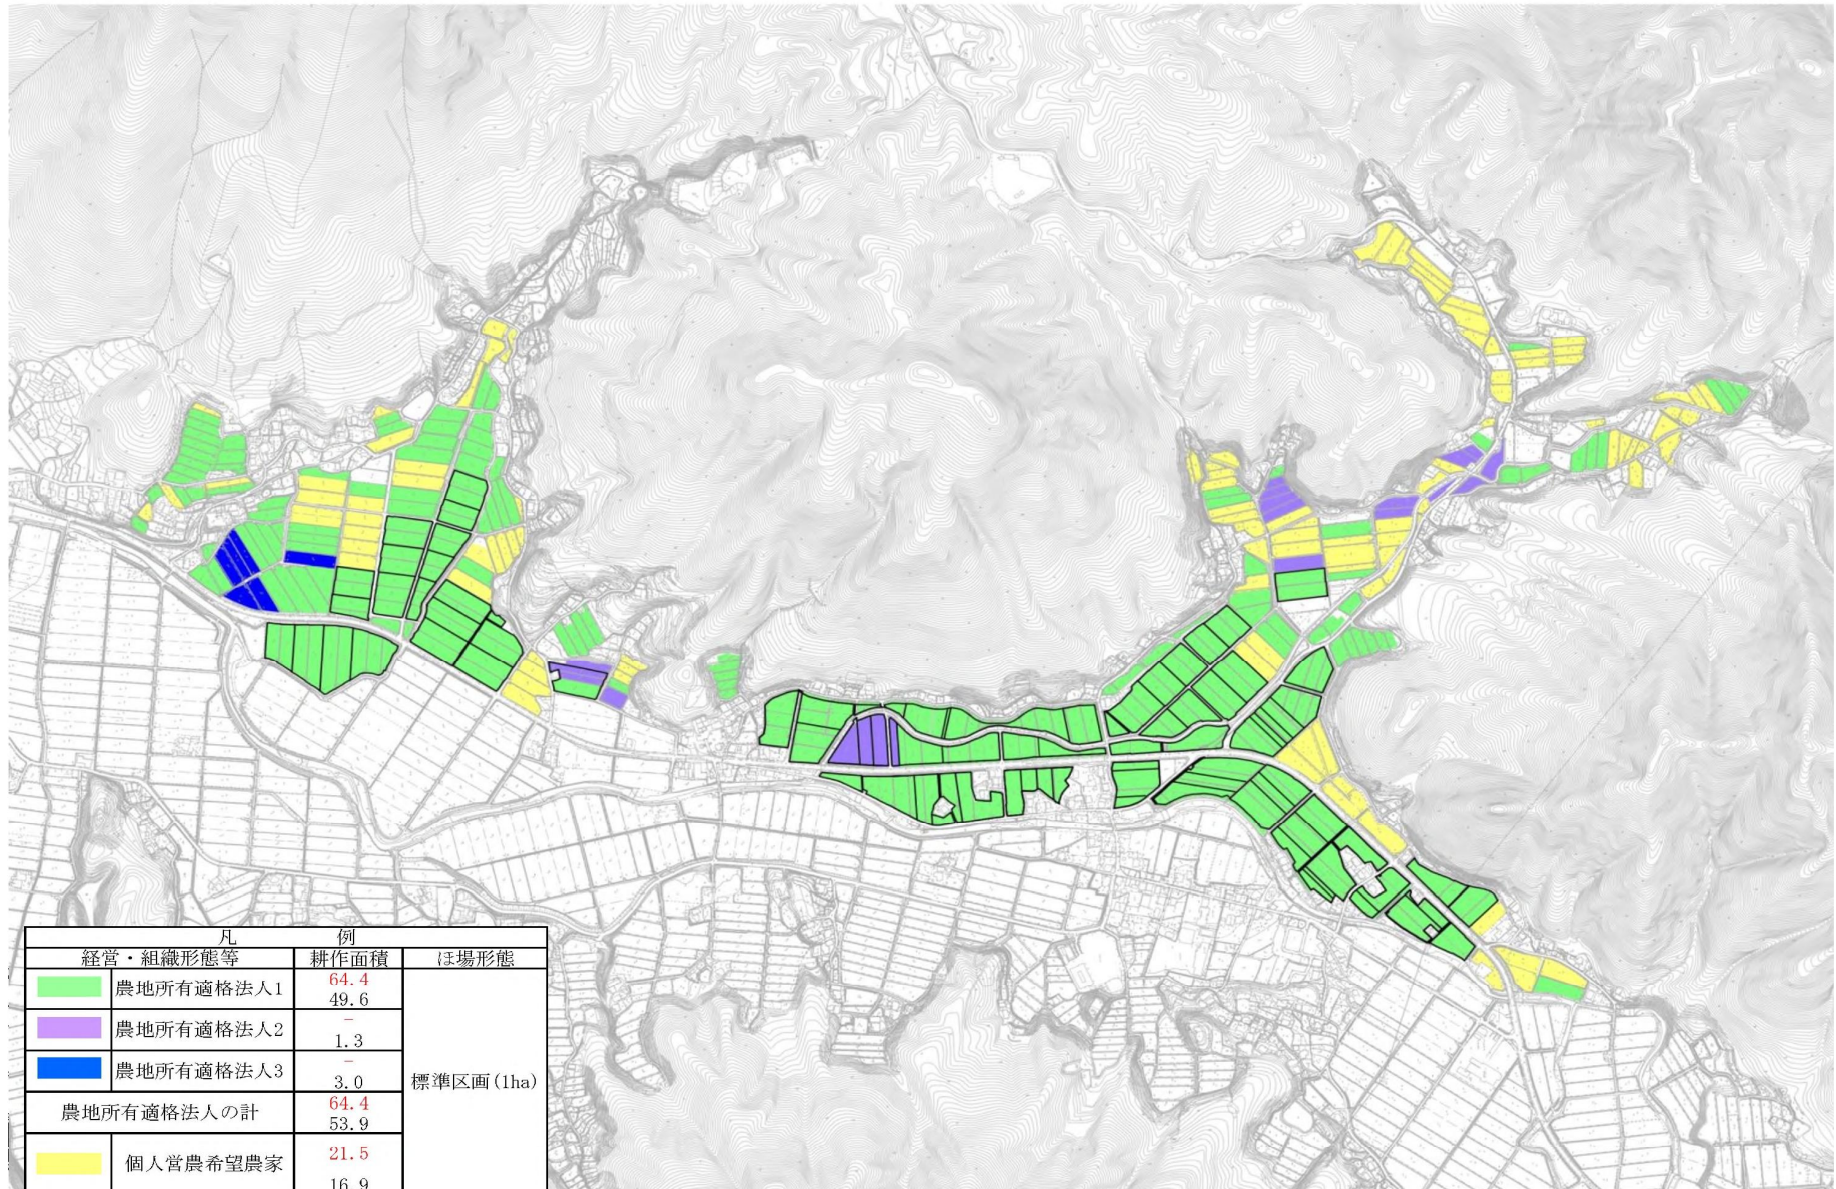

内日地区【目標地図】

山口県内日東地区

山口県内日北第1地区