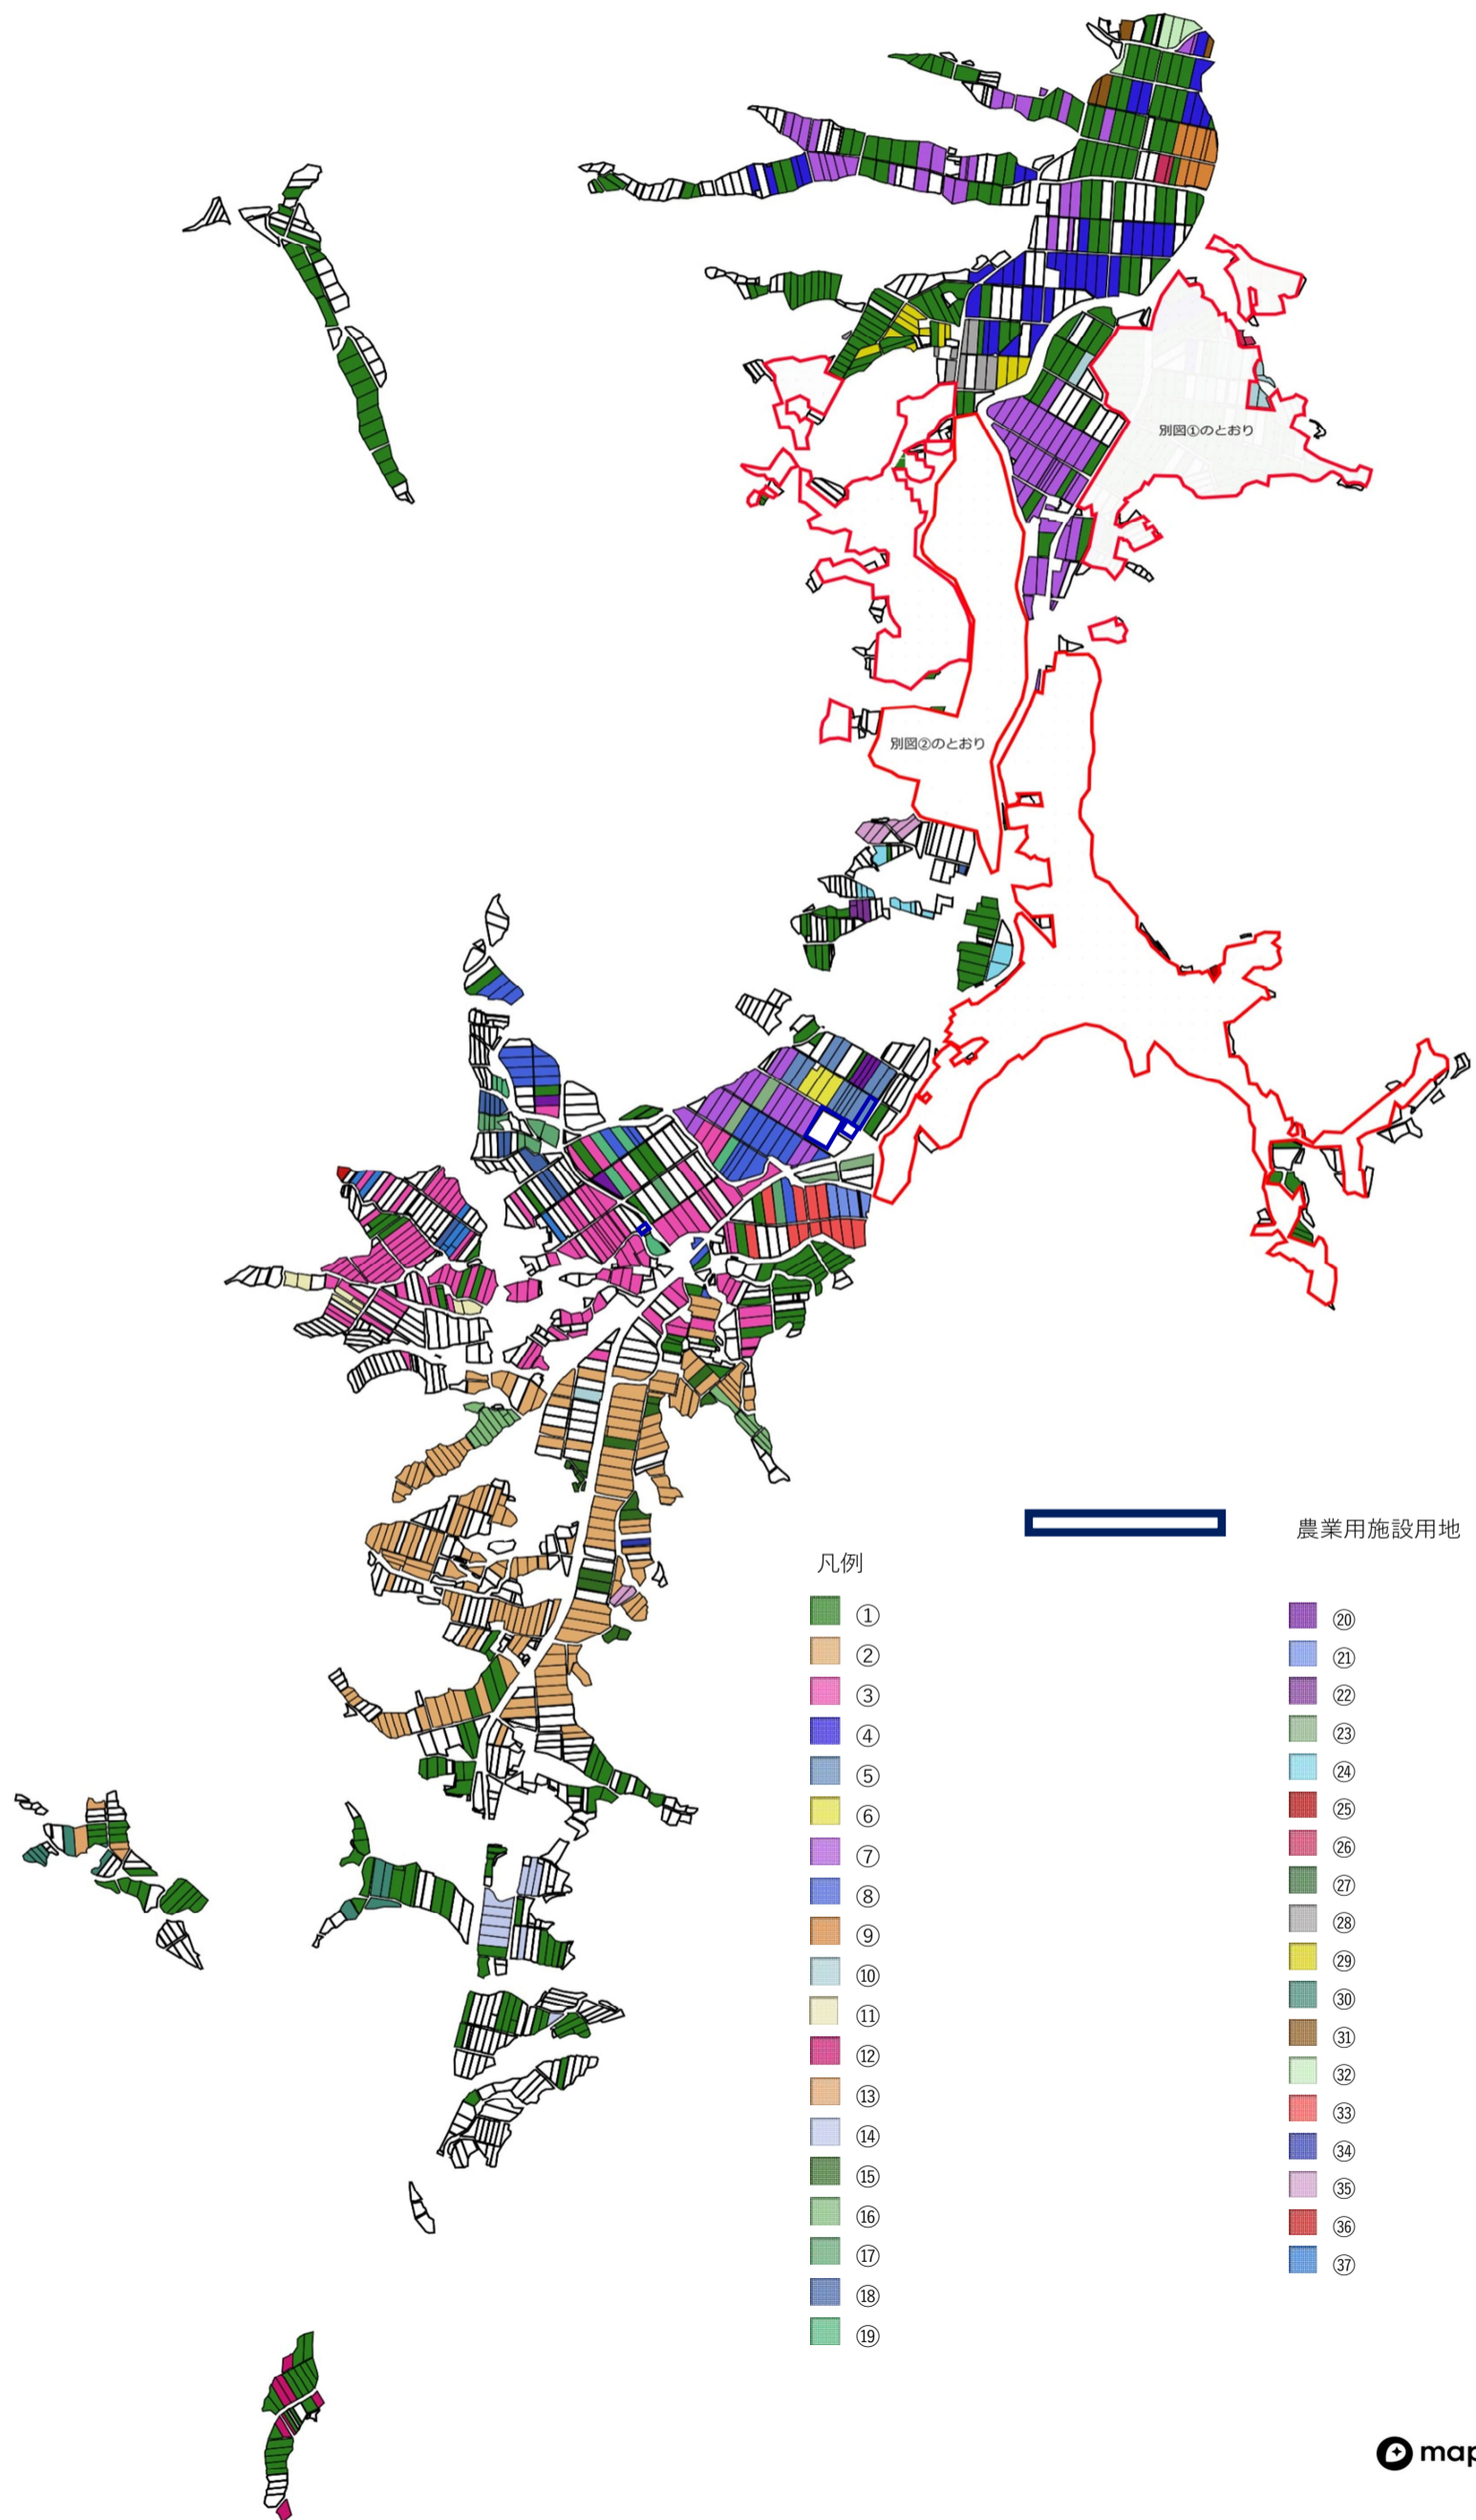

内日地区【目標地図】

山口県内日東地区

山口県内日北第1地区