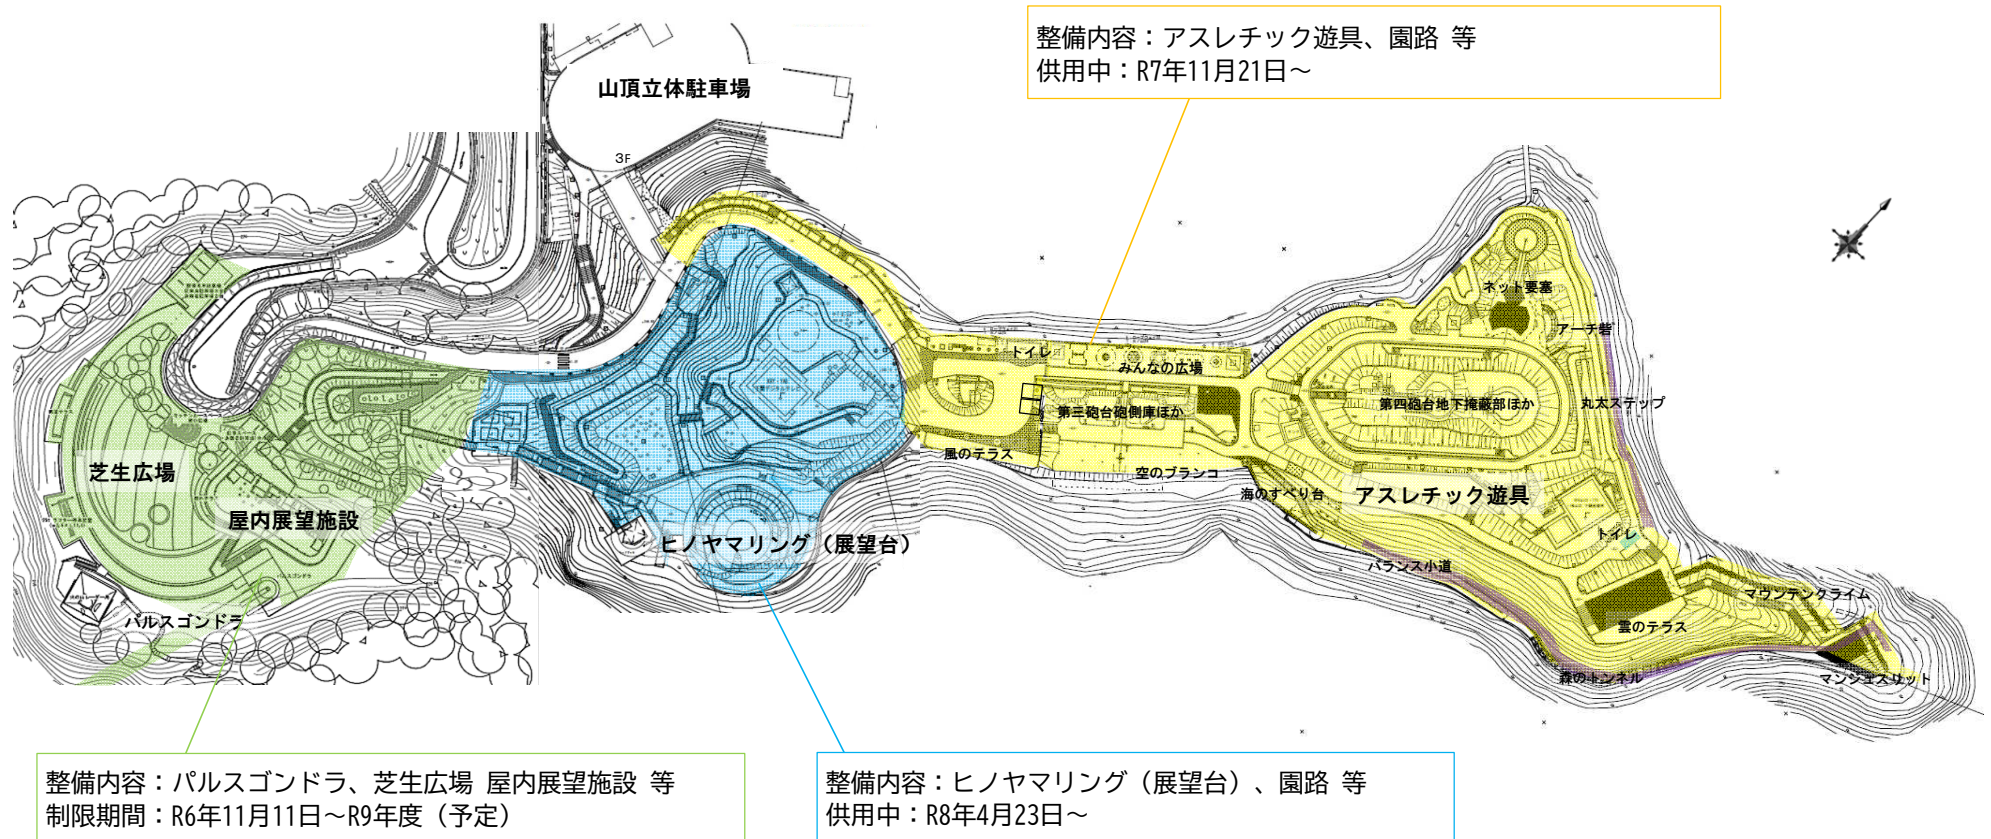

火の山公園再編整備に伴う公園利用の制限について

現在、山頂エリアでは、ヒノヤマリング、アスレチック遊具エリア、山頂立体駐車場がご利用いただけます。山頂エリアへお越しの際は、山頂立体駐車場をご利用ください。
パークウェイ利用時間（8:00～23:30）

なお、一部区画で工事を実施しています。工事車両の通行がありますのでご迷惑お掛けしますが、安全確保のため表示や誘導に従っていただきますようご協力をお願いします。

今後のスケジュール(予定)は次のとおりです。

- 令和7年11月21日
 - ・山頂エリア アスレチック 供用開始
- 令和8年4月23日
 - ・山頂エリア ヒノヤマリング 供用開始
- 令和8年夏以降(時期未定)
 - ・山麓エリア キャンプ場
- 令和9年度以降(時期未定)
 - ・山頂エリア 屋内展望施設、芝生広場

※利用制限内容は予定であり、工事の進捗等により変更となる場合があります。変更がありましたら、随時更新します。

令和8年4月23日時点