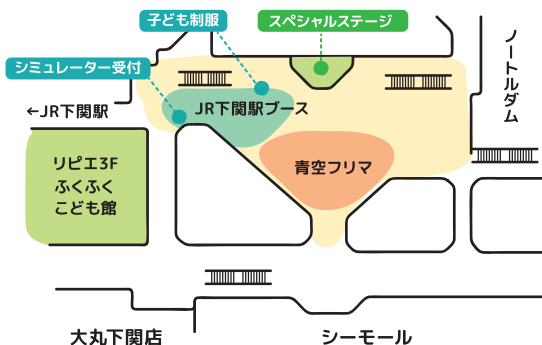

10:00~16:00 エキマチ広場

・移動生活ナビアプリ「WESTER」のPRコーナー

10:00~12:00 エキマチ広場

・こども制服撮影会
・鉄道おもちゃコーナー
・ヘッドマーク展示
・運転シミュレーター体験受付ブース

小学生以下の
お子様が対象

雨天中止 運転シミュレーター体験

1回目 10:30~12:30 2回目 13:30~15:30

・参加の抽選は10:00よりJR下関駅イベントブースにて実施
・シミュレーター体験はJR西日本下関列車区内で実施
・1家族15分の体験とし各時間帯で8組限定!

※抽選開始時刻前の場所取りや順番待ちなどは、
通行の方のご迷惑となりますのでご遠慮ください。
※参加枠無くなり次第受付終了

雨天決行 ふくふくこども館地域連携イベント

13:00~16:00

- ・こども制服撮影会
- ・めりえ・ペーパークラフト体験
- ・鉄道おもちゃコーナー
- ・下関管理駅マスコットキャラクター「関安子」登場!

リビエ3F
ふくふく
こども館
にて開催

エキマチ広場MAP

下関駅周辺 同日開催イベント

- ・下関さかな祭(下関漁港/8:00~11:00)
- ・リトル釜山フェスタ(グリーンモール/10:00~16:00)

【お問合せ】エキマチ下関推進協議会事務局 TEL.083-242-5066

【主催】下関市 【企画運営】エキマチ下関推進協議会 JR下関管理駅 【協力】ふくふくこども館 GINNA

エキマチ × 駅コン オータムフェス 2023

音空フリマ

下関の小さなお店屋さん集合

10:00~16:00