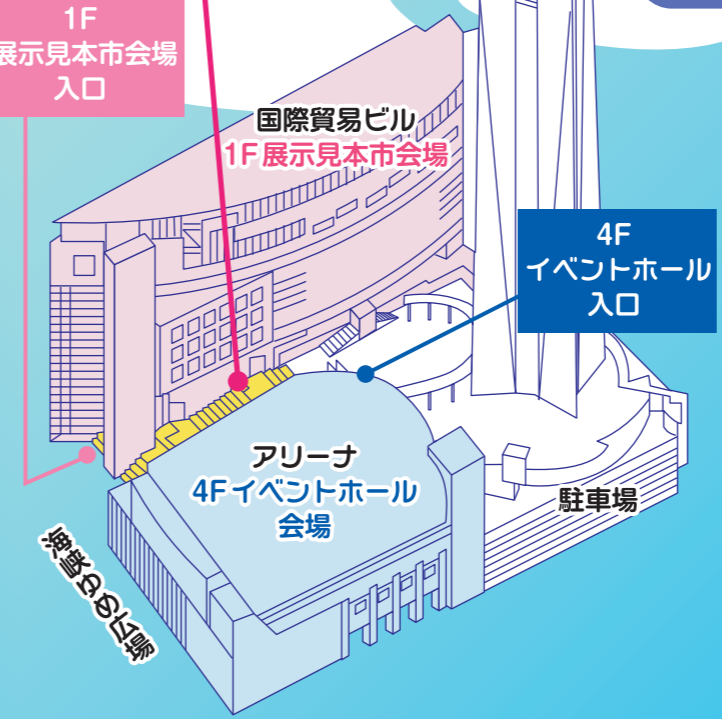

# 2024 じものせき 未来創造 Jobフェア

1F展示見本市会場、4Fイベントホールでは、  
製造、情報、IT、サービス、医療・福祉など  
様々な業種の「しごと」が体験できます！  
各企業団体がどんな仕事や取り組みをしているのが、  
積極的に各ブースを回ってみよう！！

## 4F イベント ホール

## 1F 展示見本市 会場

### 会場移動ルート

1Fと4Fの会場の移動は、  
ゆめ広場側の屋外階段を  
ご利用ください。

目当てのブースが混雑して  
いる時は別のブースにも  
目を向けてみてください。  
まだ出会っていない  
未来の自分がみつかるかも？

出展企業情報をチェック！！  
<https://job-fair.info/>