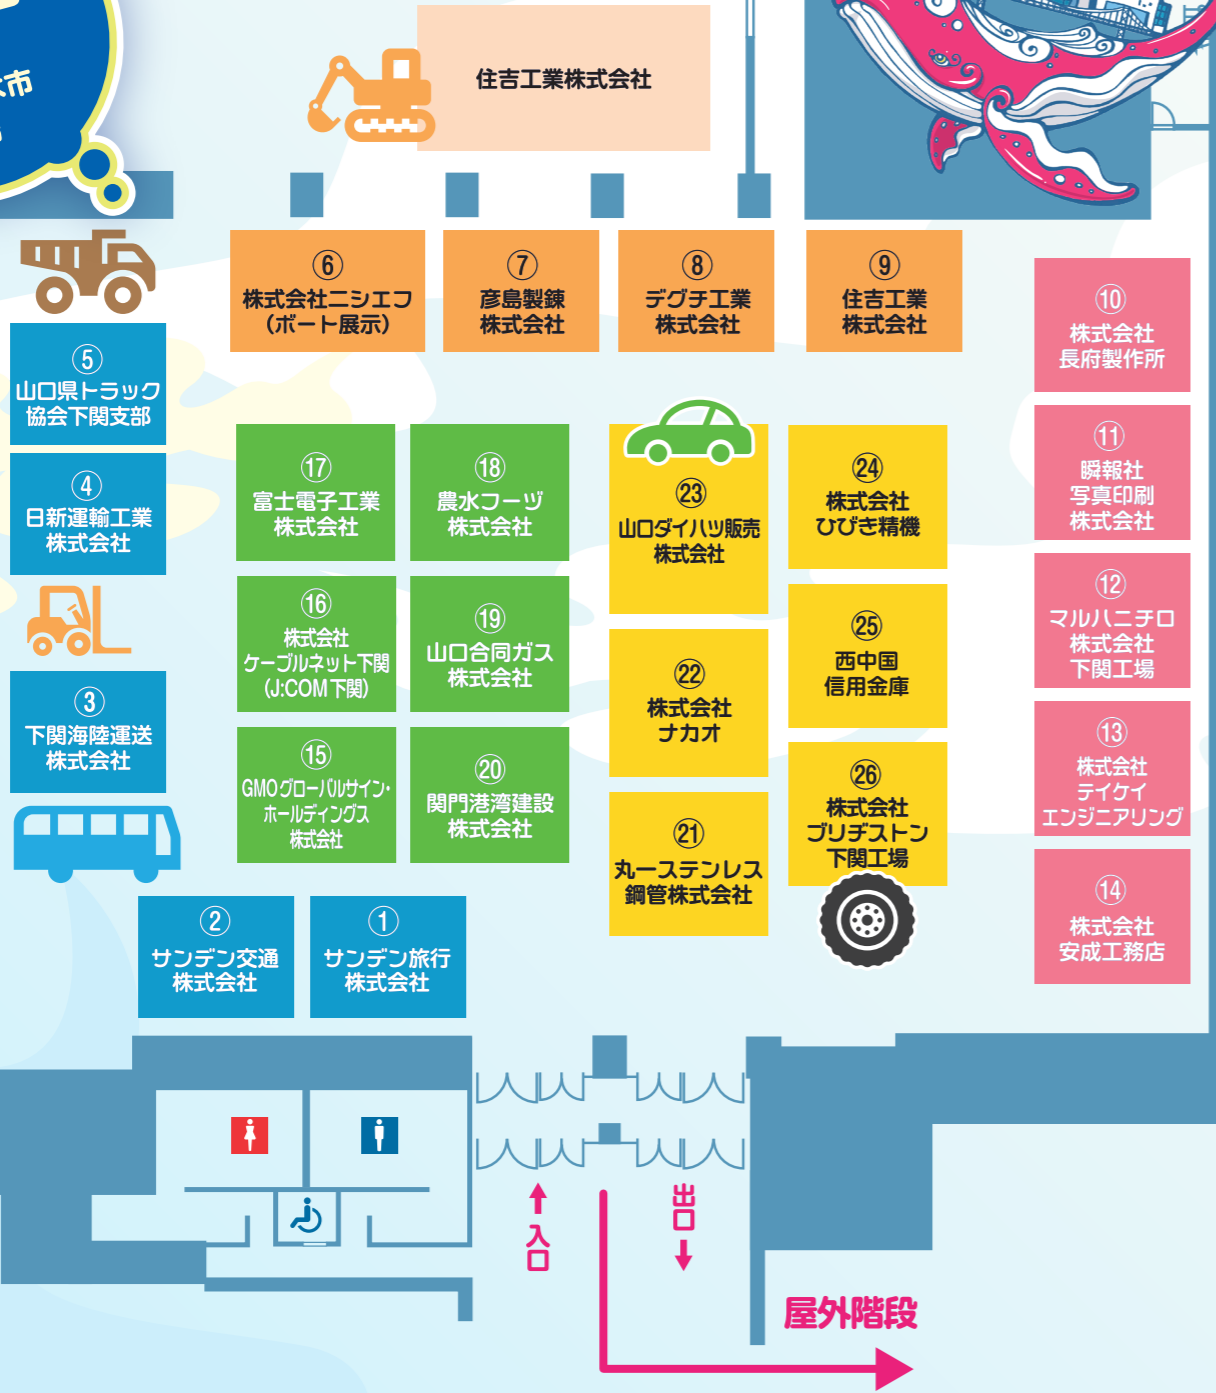

# 2024 じものせき 未来創造 Jobフェア

1F展示見本市会場、4Fイベントホールでは、  
製造、情報、IT、サービス、医療・福祉など  
様々な業種の「しごと」が体験できます！  
各企業団体がどんな仕事や取り組みをしているのが、  
積極的に各ブースを回ってみよう！！

## 4F イベント ホール

## 1F 展示見本市 会場

### 会場移動ルート

1Fと4Fの会場の移動は、  
ゆめ広場側の屋外階段を  
ご利用ください。

目当てのブースが混雑して  
いる時は別のブースにも  
目を向けてみてください。  
まだ出会っていない  
未来の自分がみつかるかも？

出展企業情報をチェック！！  
<https://job-fair.info/>