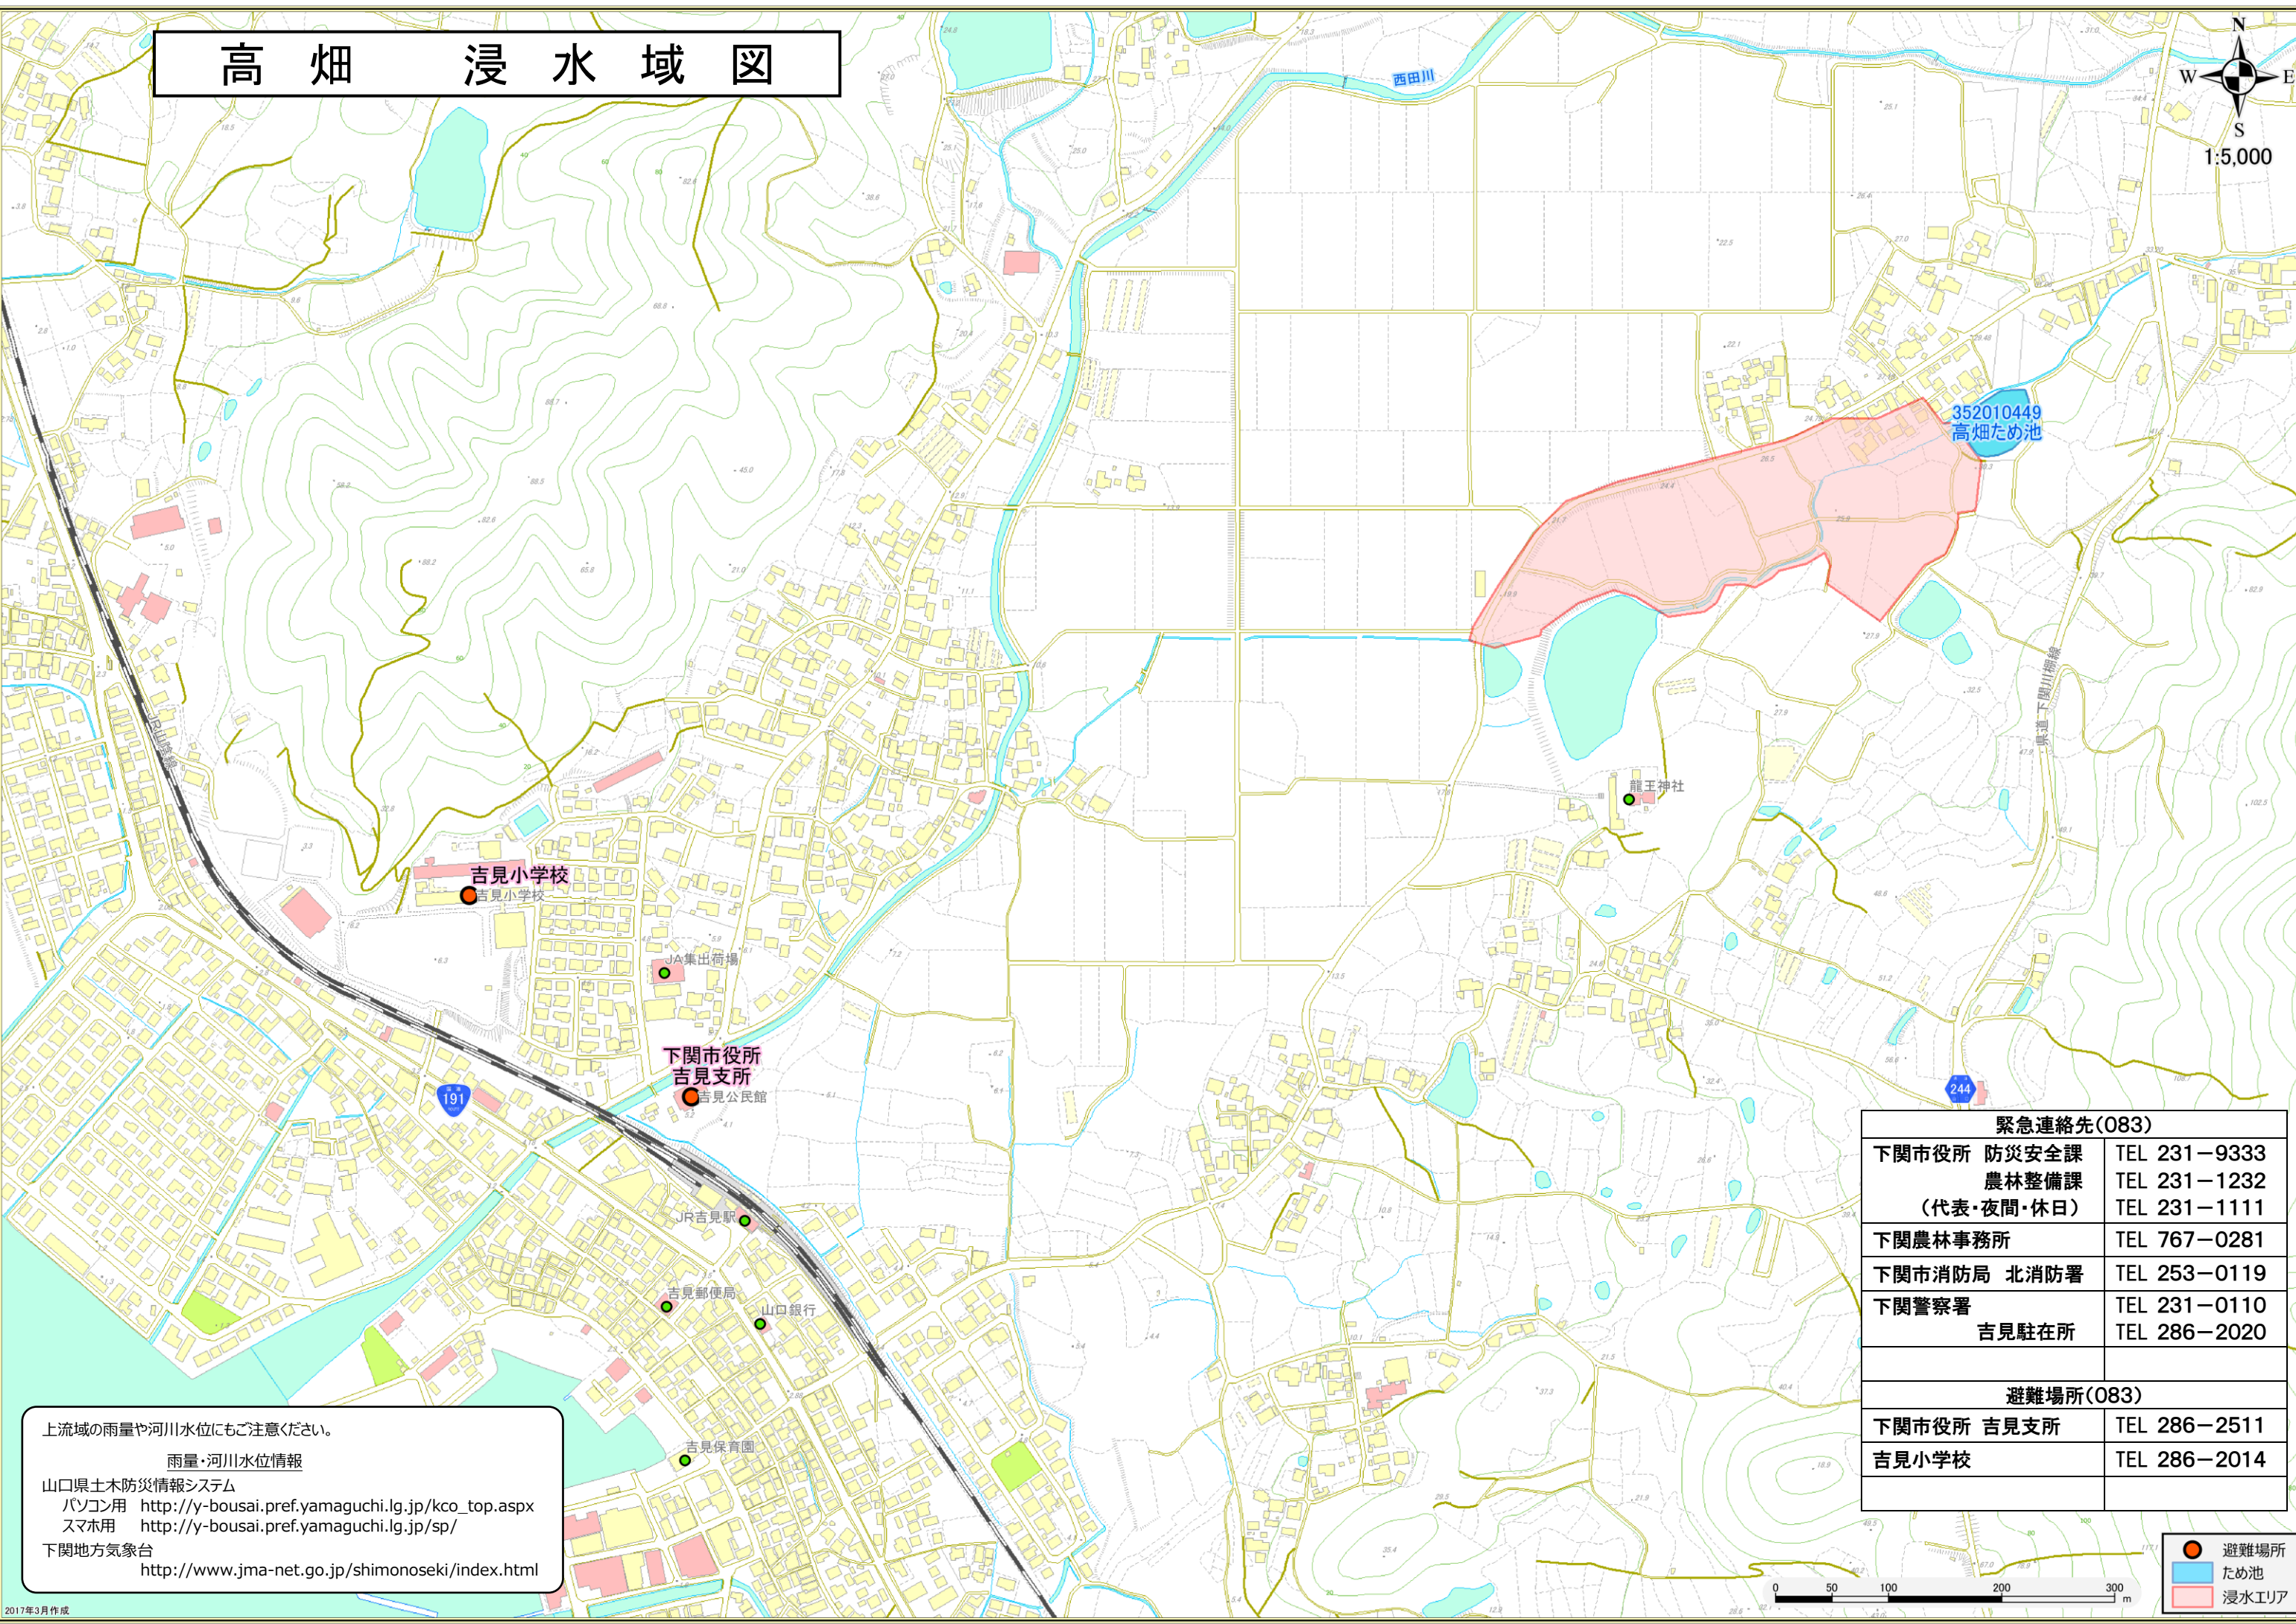

高畑 浸水域図

352010449
高畑ため池

吉見小学校
吉見小学校

下関市役所
吉見支所
吉見公民館

JR吉見駅

吉見郵便局

山口銀行

吉見保育園

龍王神社

緊急連絡先(083)

下関市役所 防災安全課	TEL 231-9333
農林整備課	TEL 231-1232
(代表・夜間・休日)	TEL 231-1111
下関農林事務所	TEL 767-0281
下関市消防局 北消防署	TEL 253-0119
下関警察署	TEL 231-0110
吉見駐在所	TEL 286-2020

避難場所(083)

下関市役所 吉見支所	TEL 286-2511
吉見小学校	TEL 286-2014

上流域の雨量や河川水位にもご注意ください。
雨量・河川水位情報
山口県土木防災情報システム
パソコン用 <http://y-bousai.pref.yamaguchi.lg.jp/kco_top.aspx>
スマホ用 <http://y-bousai.pref.yamaguchi.lg.jp/sp/>
下関地方气象台
<http://www.jma-net.go.jp/shimonoseki/index.html>

- 避難場所
- ため池
- 浸水エリア