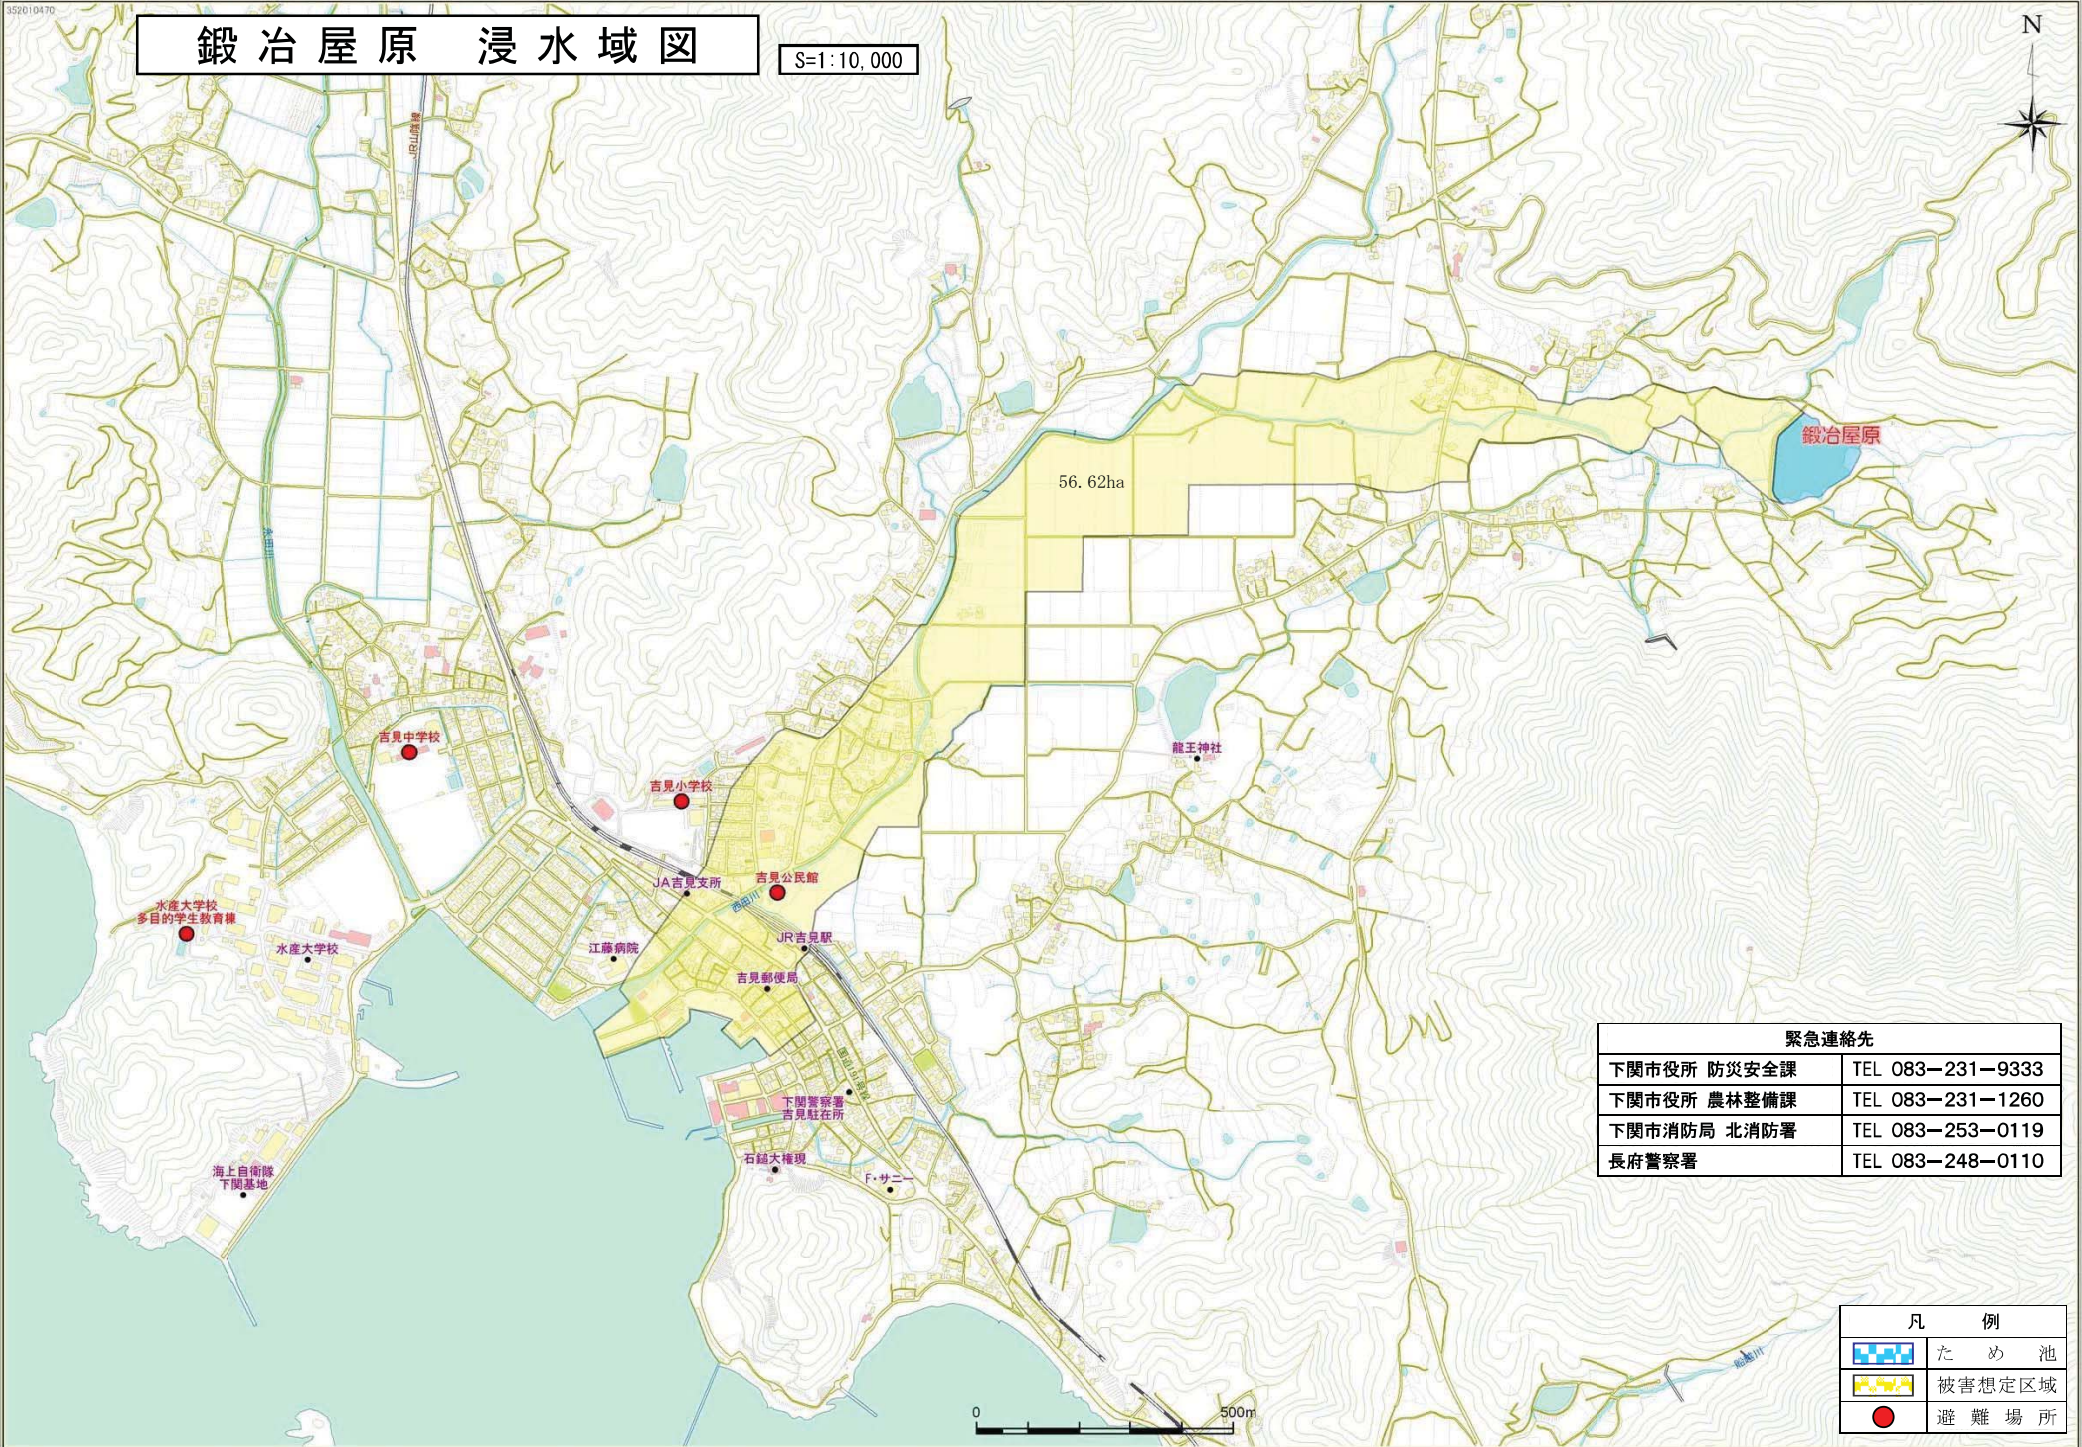

鍛冶屋原 浸水域図

S=1:10,000

緊急連絡先	
下関市役所 防災安全課	TEL 083-231-9333
下関市役所 農林整備課	TEL 083-231-1260
下関市消防局 北消防署	TEL 083-253-0119
長府警察署	TEL 083-248-0110

凡 例	
	ため池
	被害想定区域
	避難場所