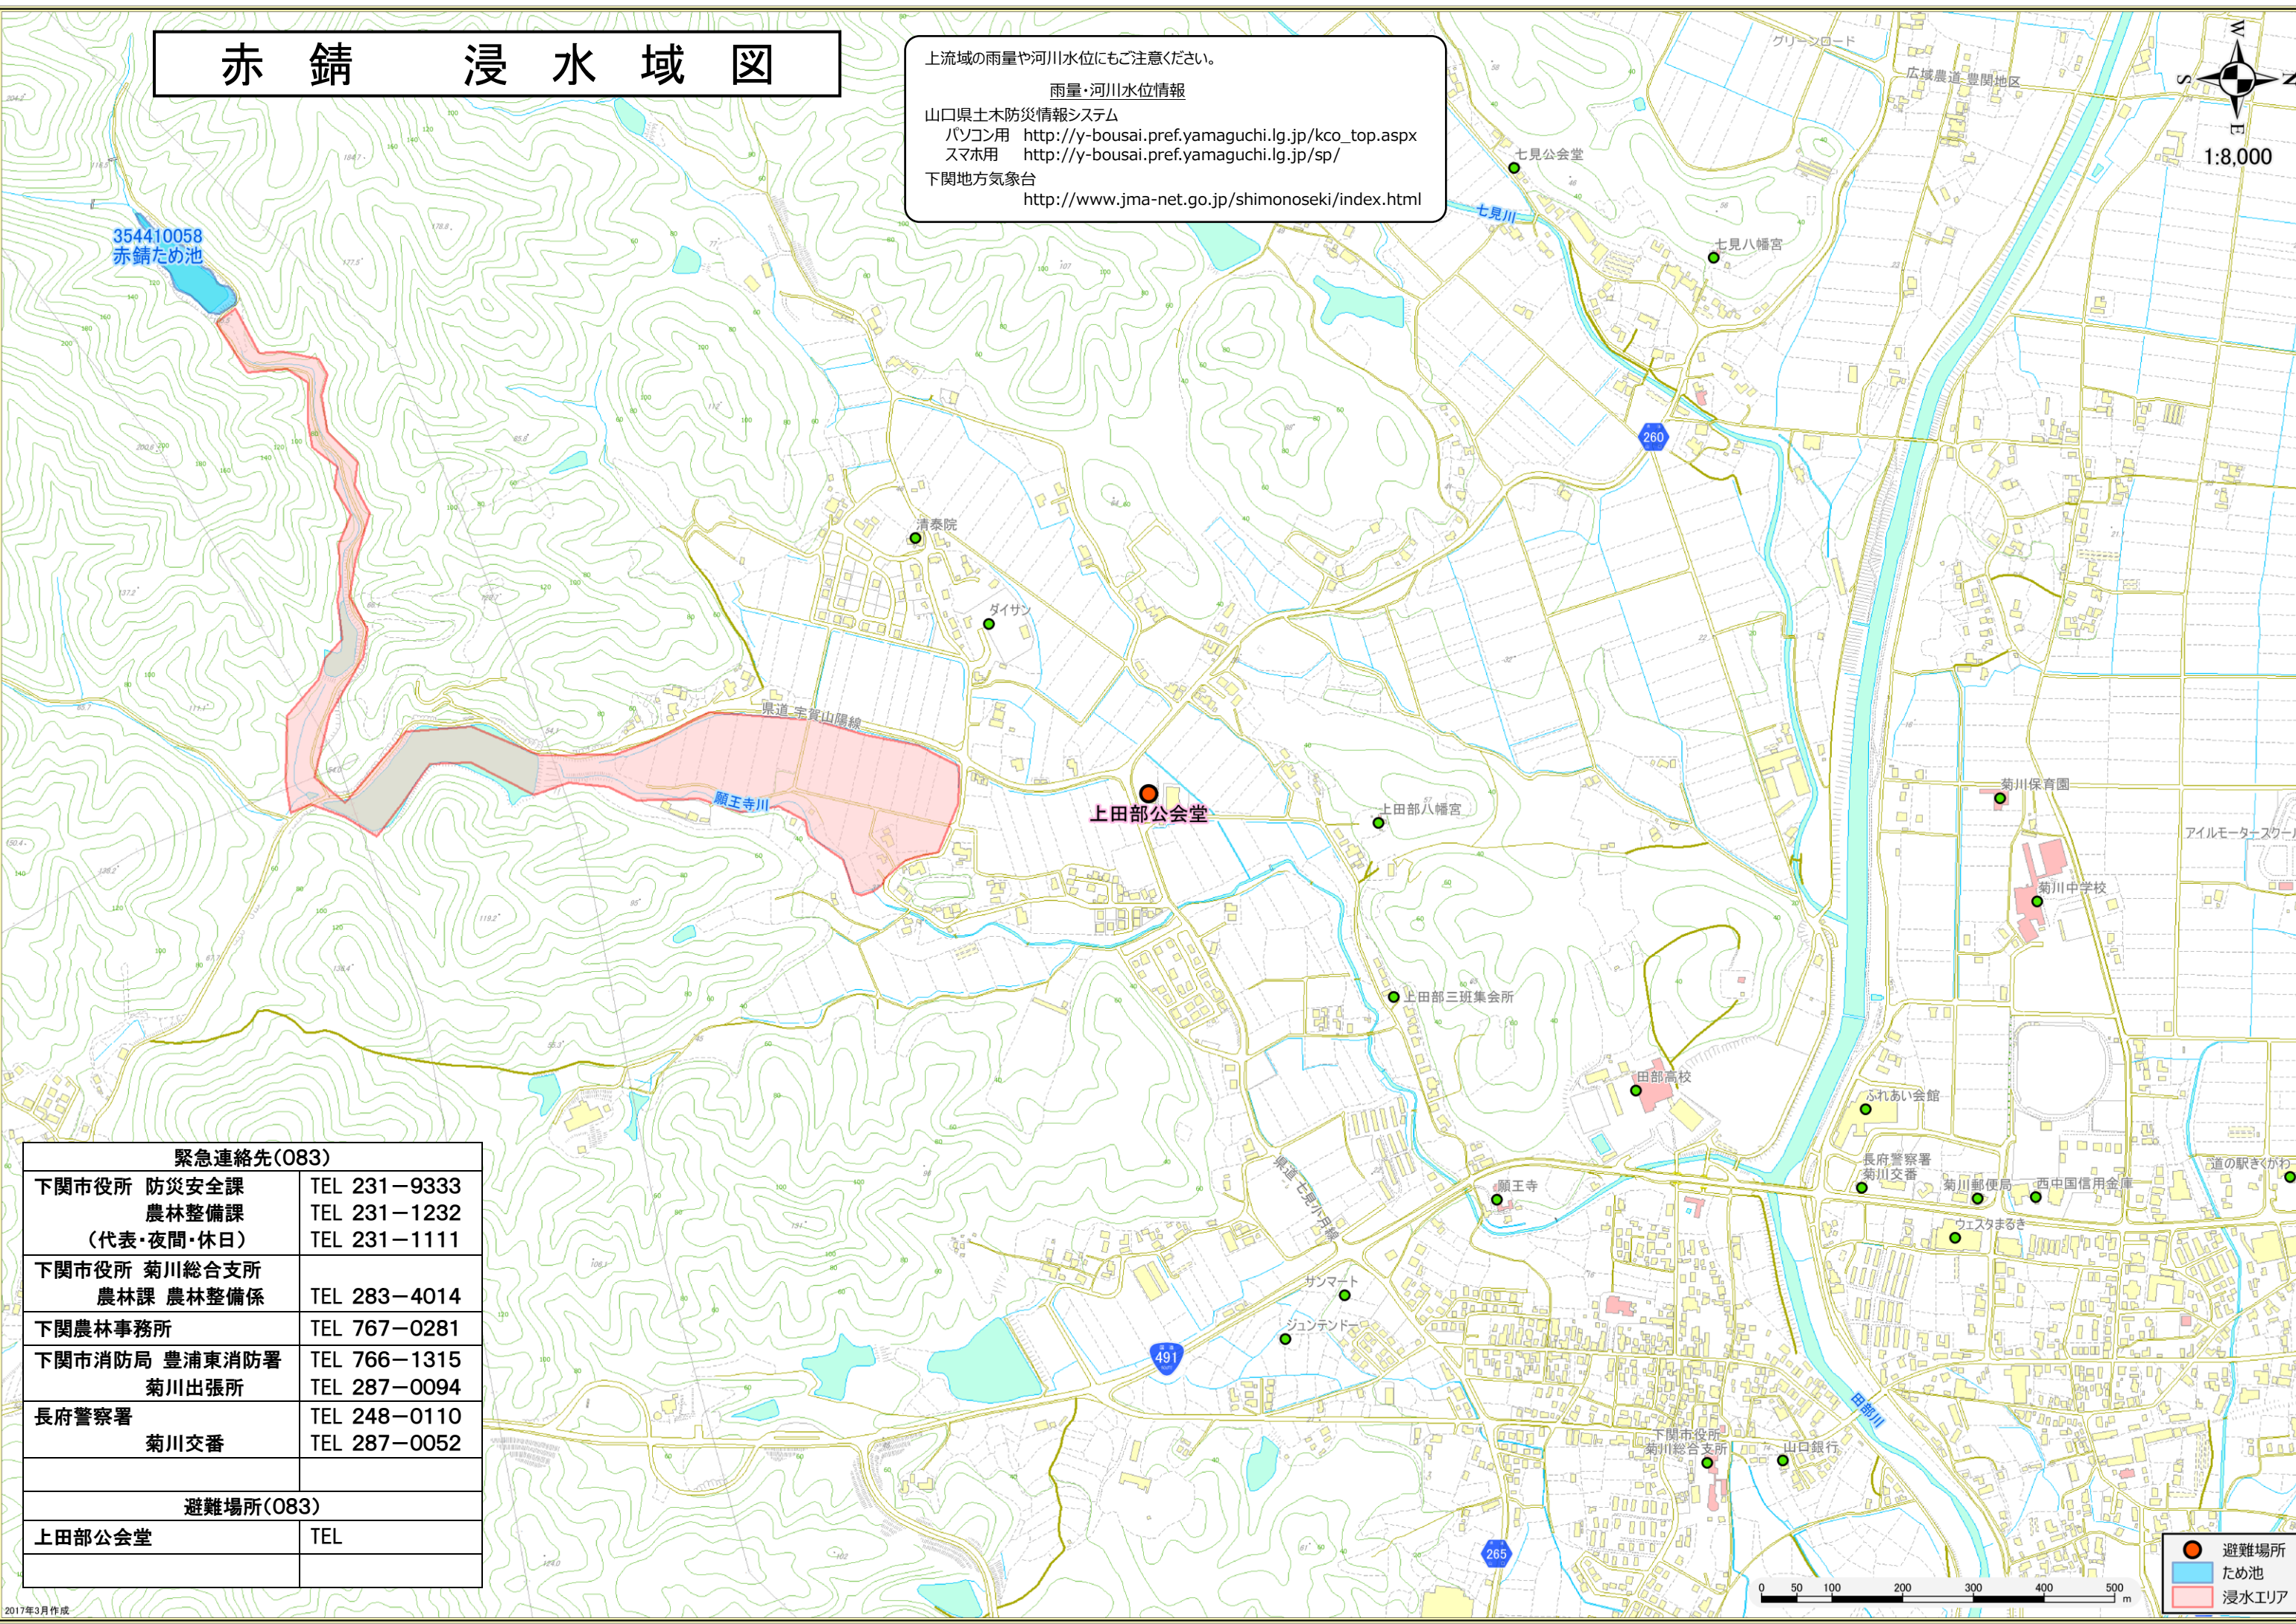

赤 錆 浸 水 域 図

上流域の雨量や河川水位にもご注意ください。

雨量・河川水位情報

山口県土木防災情報システム

パソコン用 http://y-bousai.pref.yamaguchi.lg.jp/kco_top.aspx

スマホ用 <http://y-bousai.pref.yamaguchi.lg.jp/sp/>

下関地方気象台

<http://www.jma-net.go.jp/shimonoseki/index.html>

緊急連絡先(083)	
下関市役所 防災安全課	TEL 231-9333
農林整備課	TEL 231-1232
(代表・夜間・休日)	TEL 231-1111
下関市役所 菊川総合支所	
農林課 農林整備係	TEL 283-4014
下関農林事務所	TEL 767-0281
下関市消防局 豊浦東消防署	TEL 766-1315
菊川出張所	TEL 287-0094
長府警察署	TEL 248-0110
菊川交番	TEL 287-0052
避難場所(083)	
上田部公会堂	TEL

- 避難場所
- ため池
- 浸水エリア