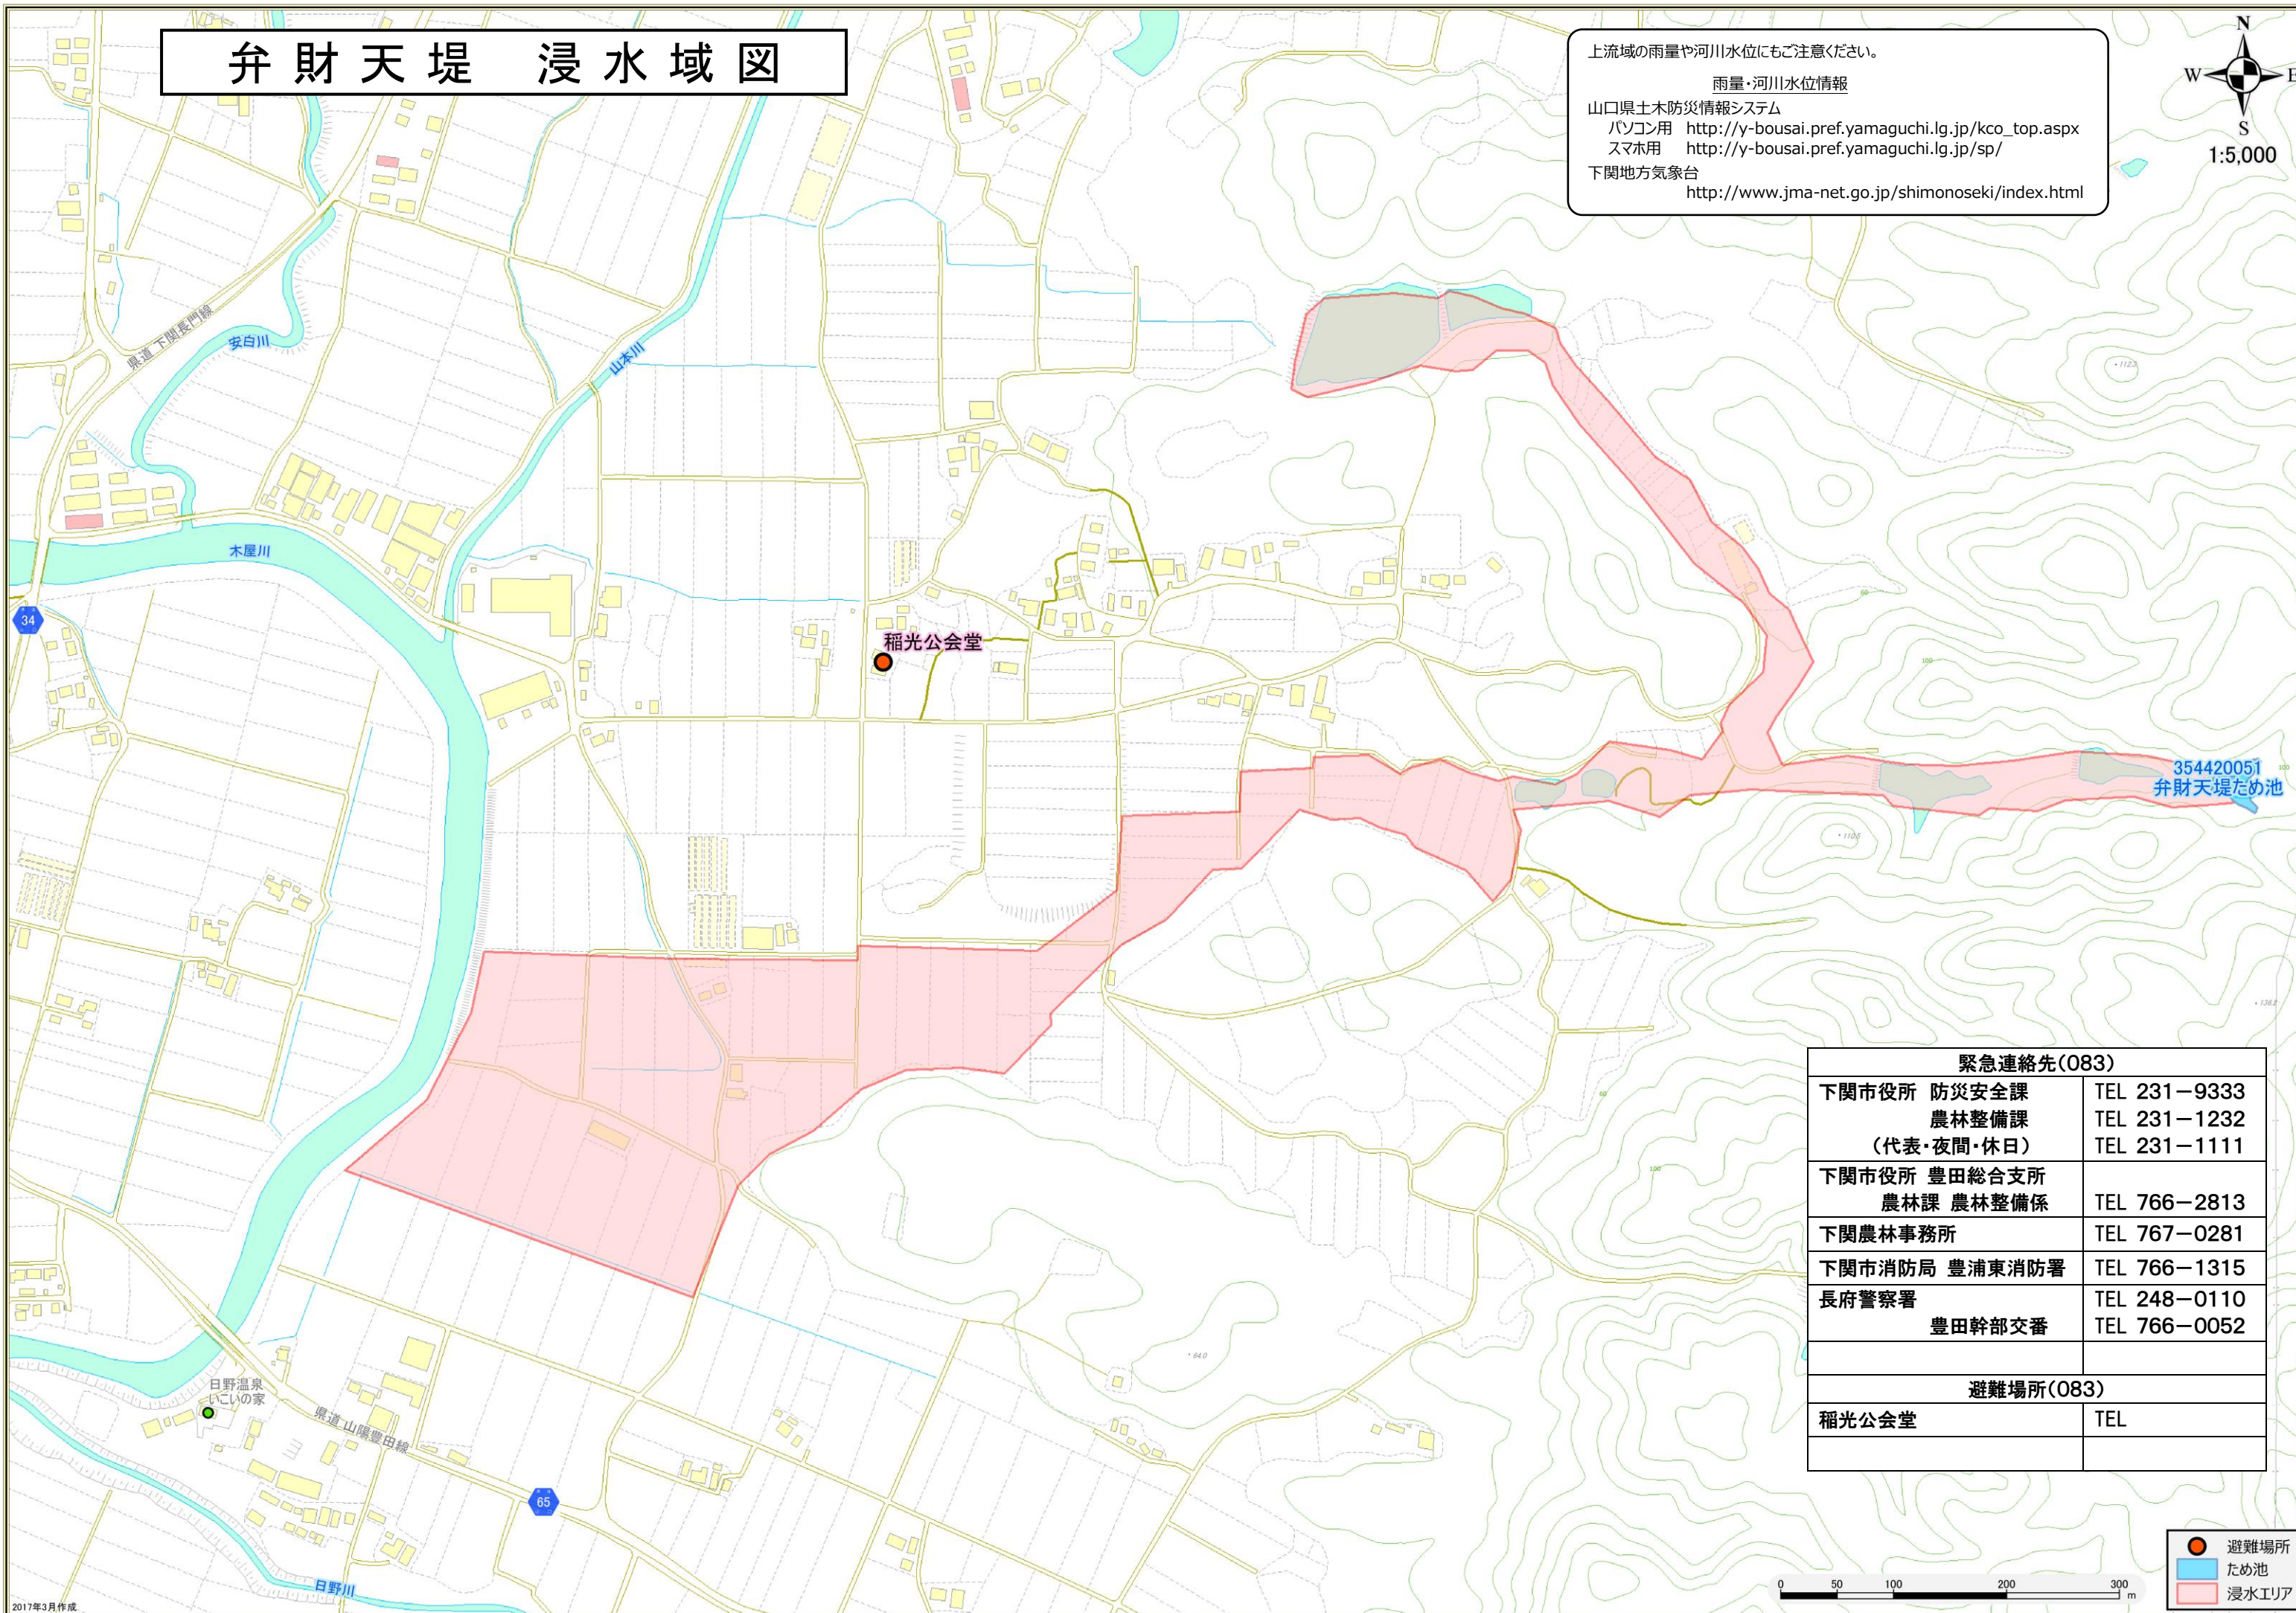

# 弁財天堤 浸水域図

上流域の雨量や河川水位にもご注意ください。

雨量・河川水位情報

山口県土木防災情報システム

パソコン用 [http://y-bousai.pref.yamaguchi.lg.jp/kco\\_top.aspx](http://y-bousai.pref.yamaguchi.lg.jp/kco_top.aspx)

スマホ用 <http://y-bousai.pref.yamaguchi.lg.jp/sp/>

下関地方気象台

<http://www.jma-net.go.jp/shimonoseki/index.html>