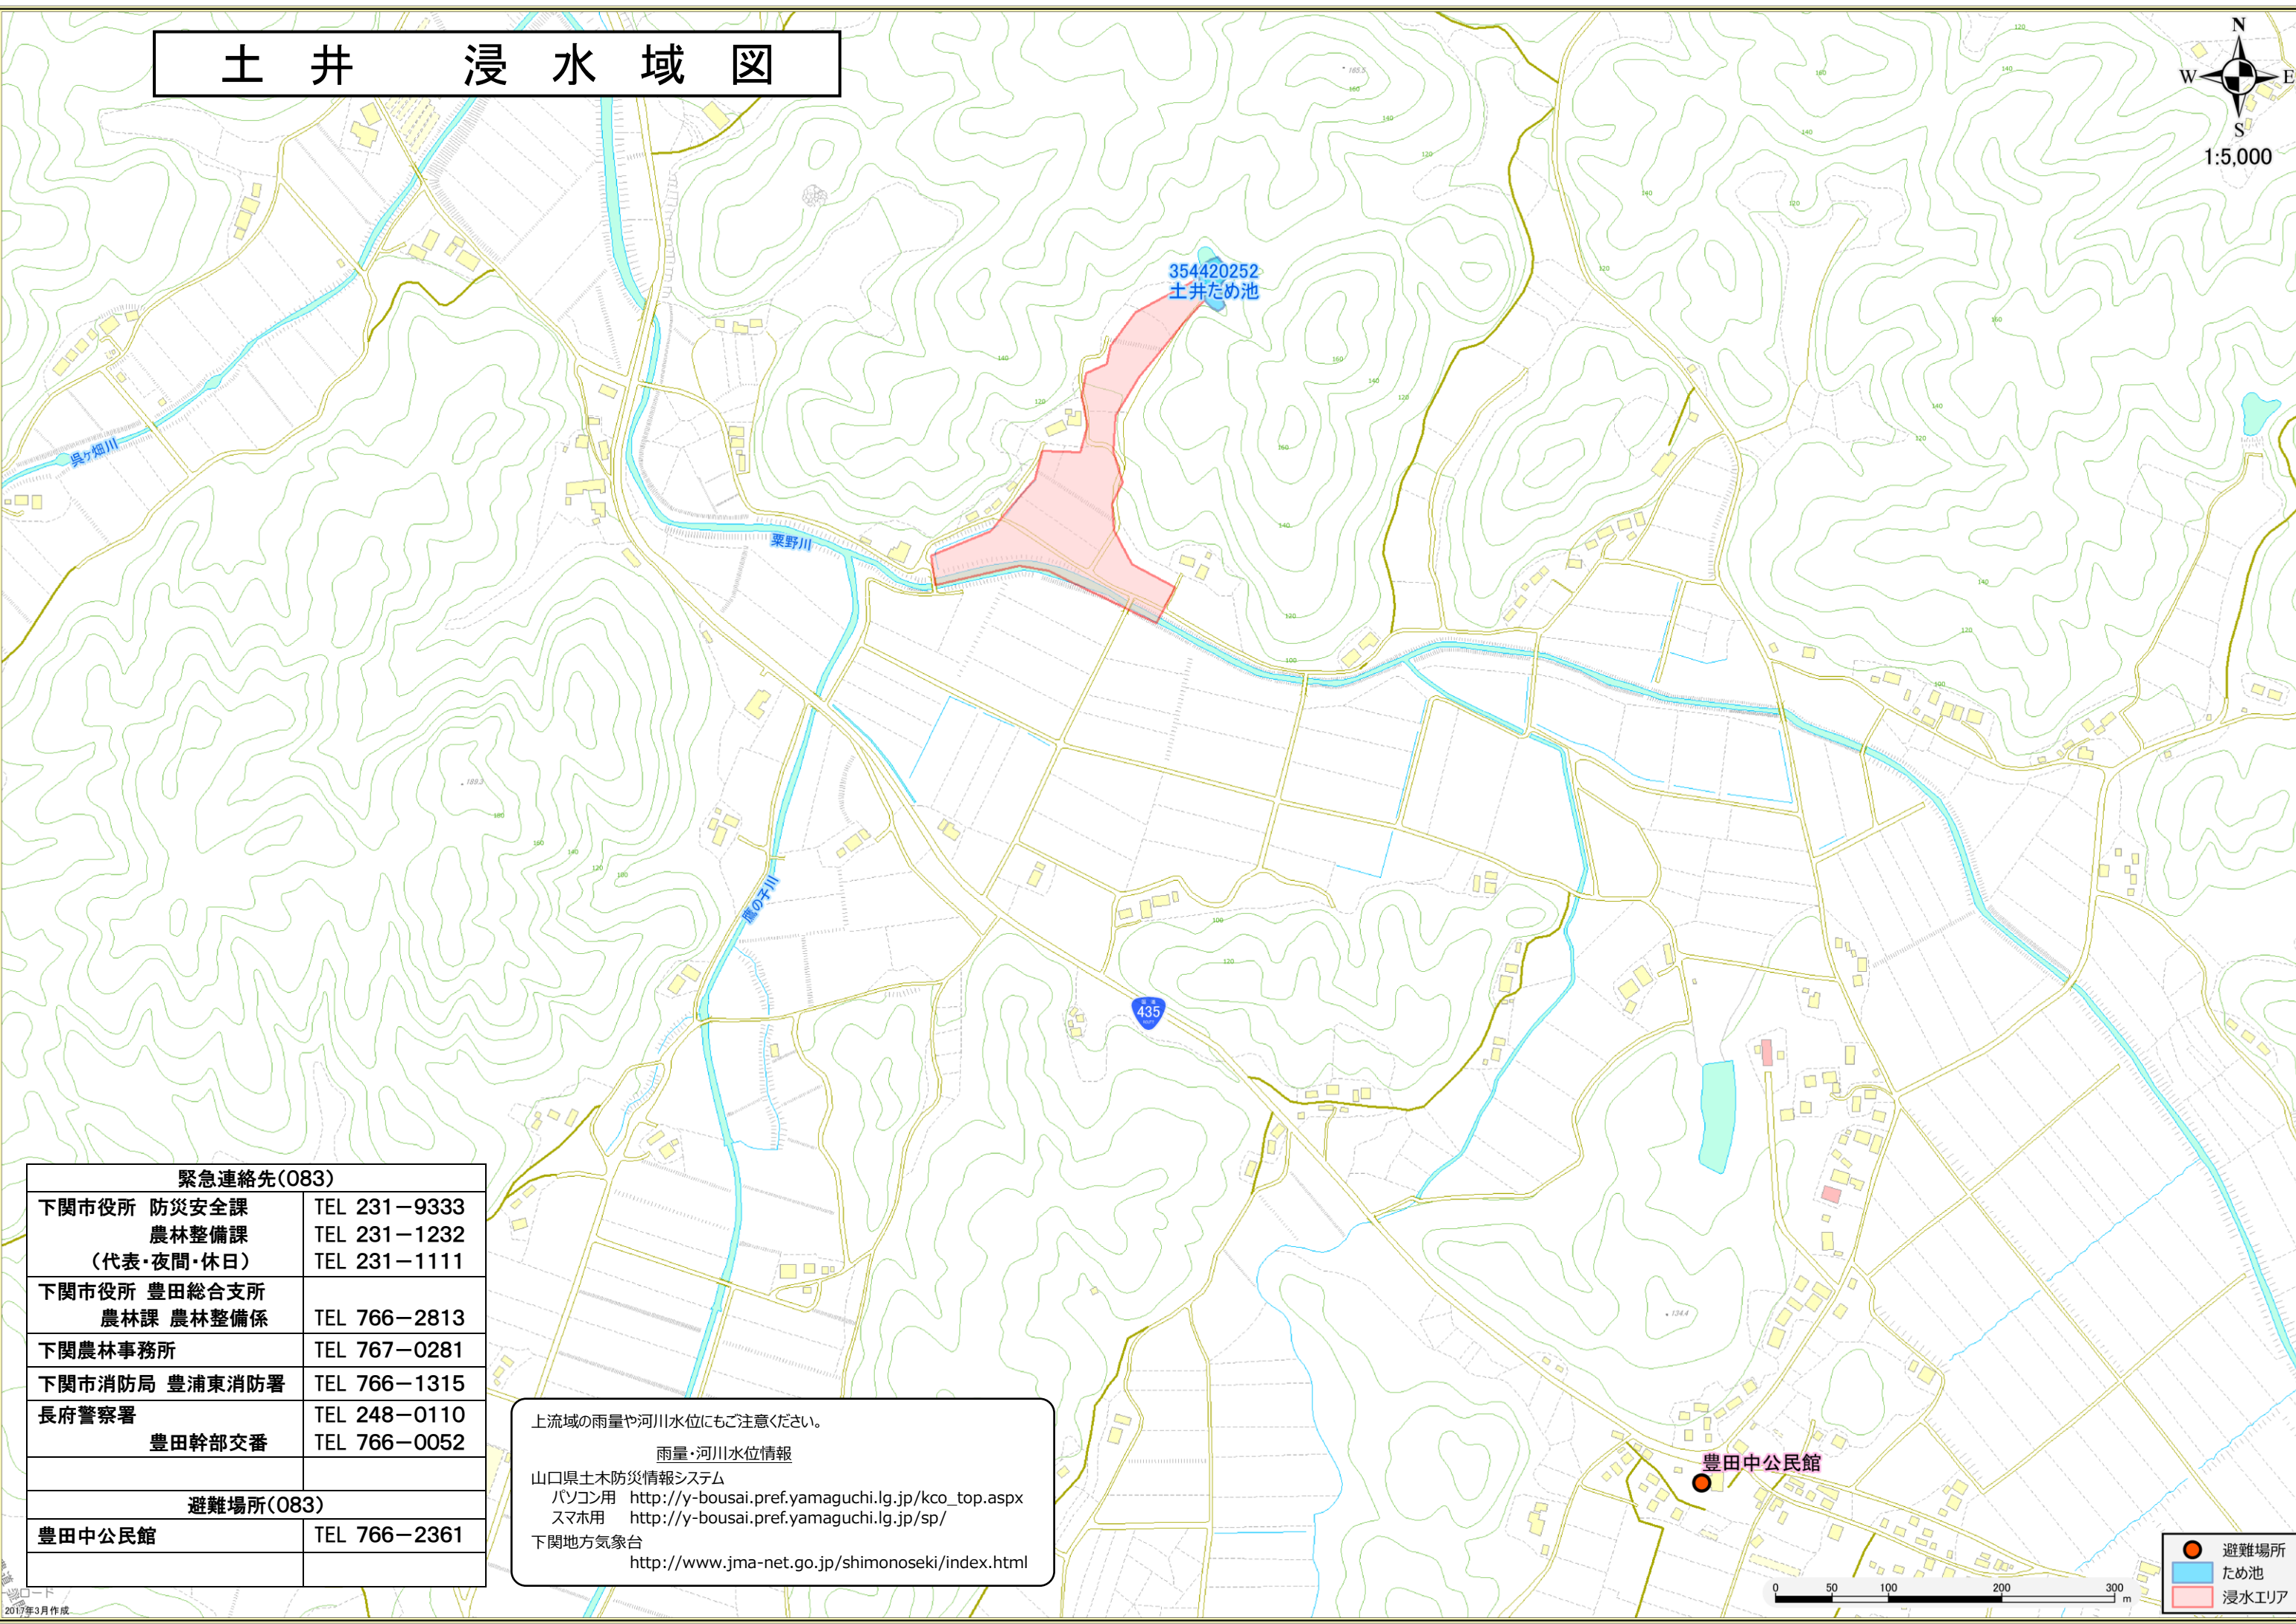

土井 浸水域図

緊急連絡先(083)	
下関市役所 防災安全課	TEL 231-9333
農林整備課	TEL 231-1232
(代表・夜間・休日)	TEL 231-1111
下関市役所 豊田総合支所	
農林課 農林整備係	TEL 766-2813
下関農林事務所	TEL 767-0281
下関市消防局 豊浦東消防署	TEL 766-1315
長府警察署	TEL 248-0110
豊田幹部交番	TEL 766-0052
避難場所(083)	
豊田中公民館	TEL 766-2361

上流域の雨量や河川水位にもご注意ください。

雨量・河川水位情報

山口県土木防災情報システム
 パソコン用 http://y-bousai.pref.yamaguchi.lg.jp/kco_top.aspx
 スマホ用 <http://y-bousai.pref.yamaguchi.lg.jp/sp/>
 下関地方気象台
<http://www.jma-net.go.jp/shimonoseki/index.html>

- 避難場所
- ため池
- 浸水エリア