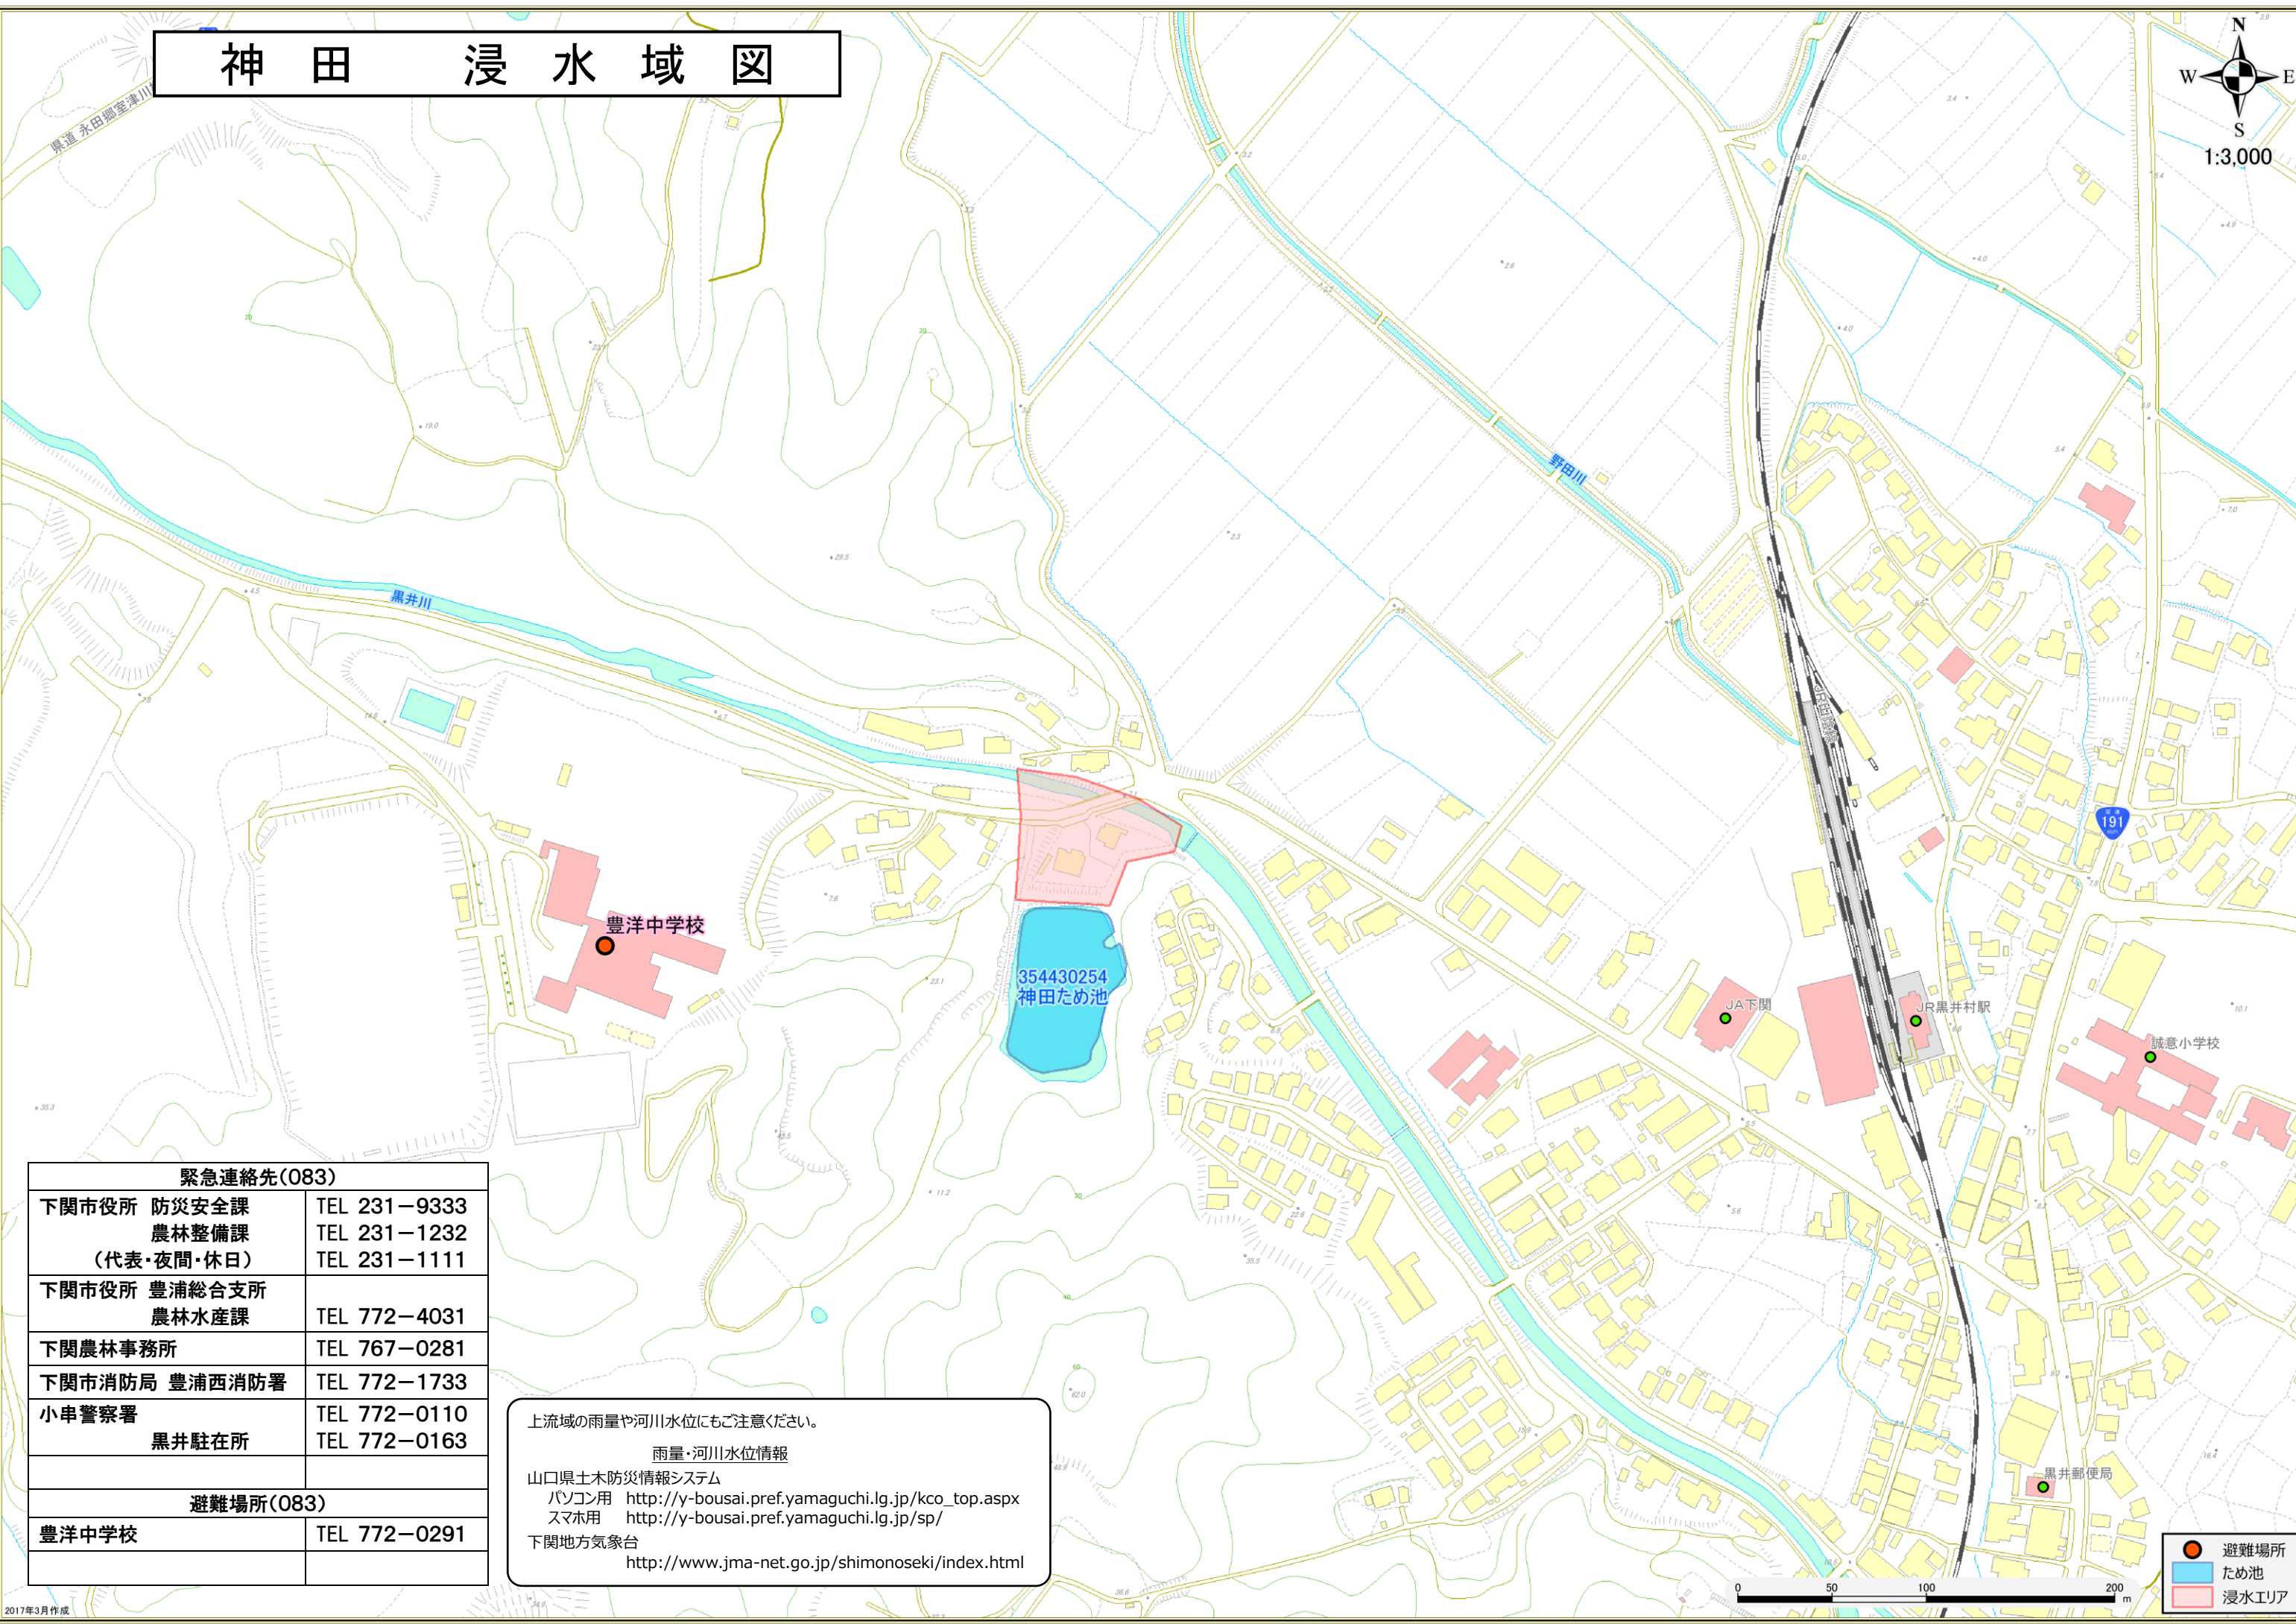

神田 浸水域図

緊急連絡先(083)	
下関市役所 防災安全課	TEL 231-9333
農林整備課	TEL 231-1232
(代表・夜間・休日)	TEL 231-1111
下関市役所 豊浦総合支所	
農林水産課	TEL 772-4031
下関農林事務所	TEL 767-0281
下関市消防局 豊浦西消防署	TEL 772-1733
小串警察署	TEL 772-0110
黒井駐在所	TEL 772-0163
避難場所(083)	
豊洋中学校	TEL 772-0291

上流域の雨量や河川水位にもご注意ください。

雨量・河川水位情報

山口県土木防災情報システム
 パソコン用 http://y-bousai.pref.yamaguchi.lg.jp/kco_top.aspx
 スマホ用 <http://y-bousai.pref.yamaguchi.lg.jp/sp/>

下関地方気象台
<http://www.jma-net.go.jp/shimonoseki/index.html>

● 避難場所
 ため池
 浸水エリア