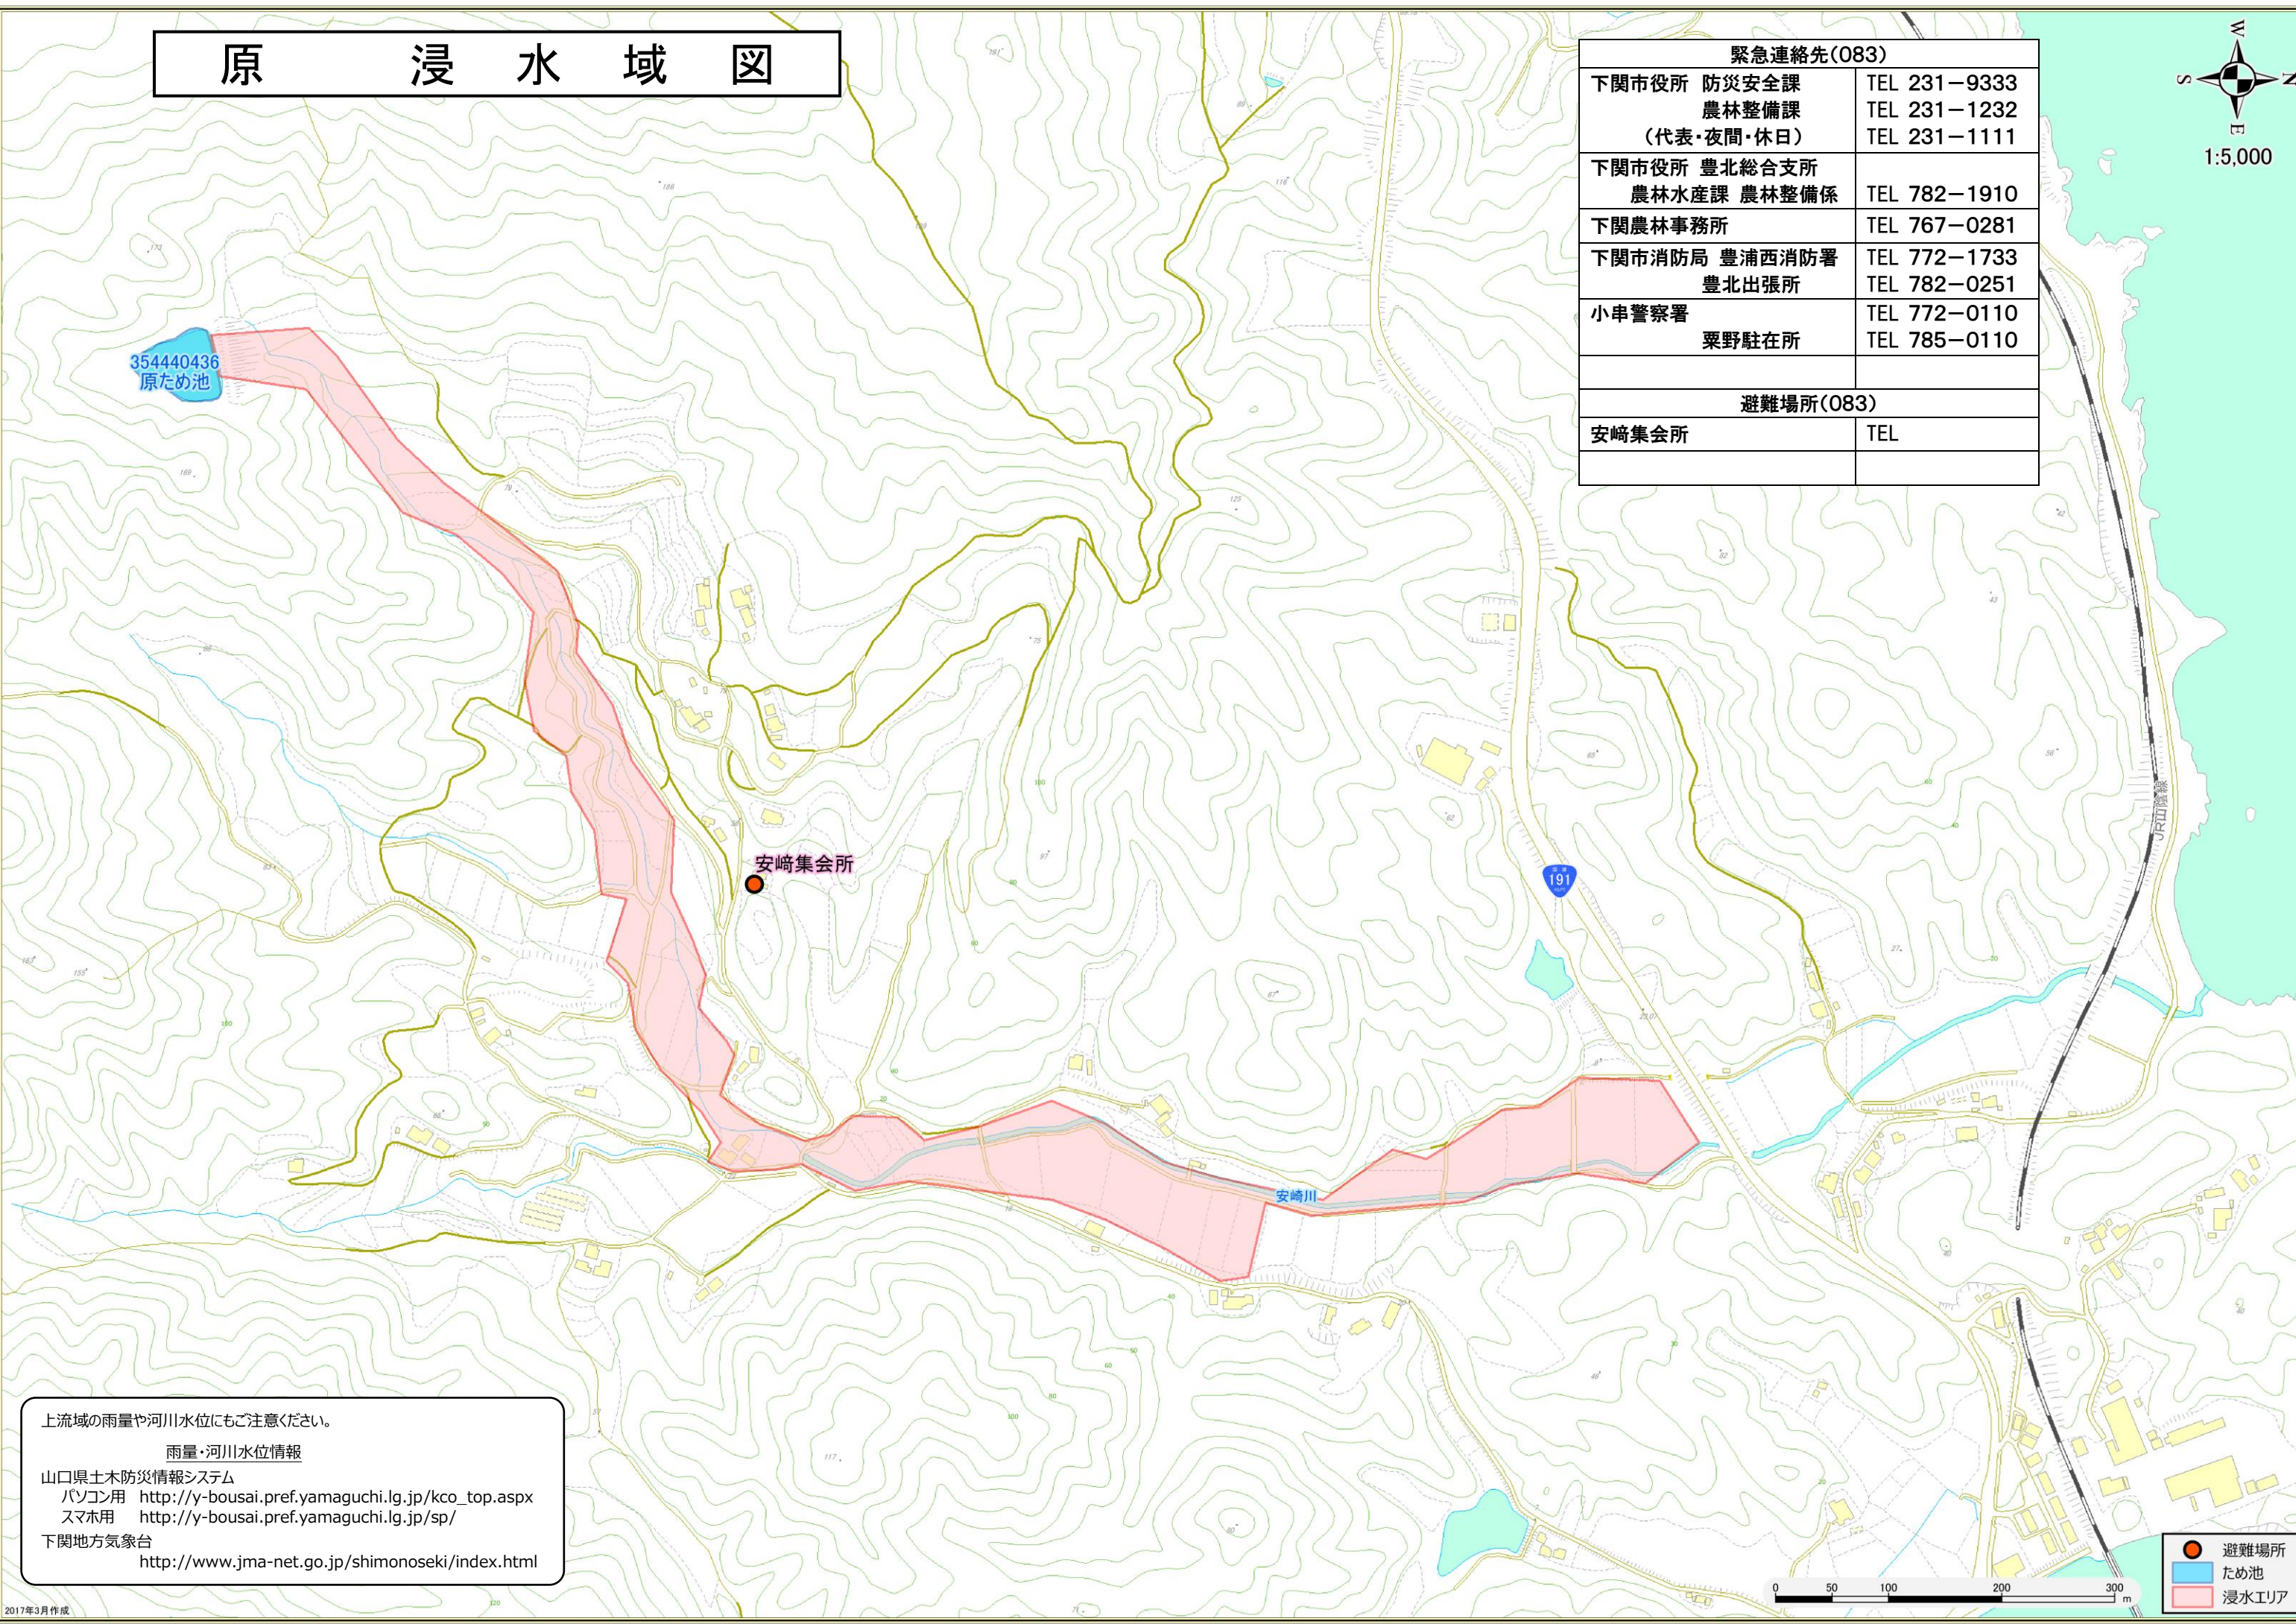

# 原 浸 水 域 図

緊急連絡先(083)	
下関市役所 防災安全課	TEL 231-9333
農林整備課	TEL 231-1232
(代表・夜間・休日)	TEL 231-1111
下関市役所 豊北総合支所	
農林水産課 農林整備係	TEL 782-1910
下関農林事務所	TEL 767-0281
下関市消防局 豊浦西消防署	TEL 772-1733
豊北出張所	TEL 782-0251
小串警察署	TEL 772-0110
粟野駐在所	TEL 785-0110
避難場所(083)	
安崎集会所	TEL

上流域の雨量や河川水位にもご注意ください。

雨量・河川水位情報

山口県土木防災情報システム

パソコン用 [http://y-bousai.pref.yamaguchi.lg.jp/kco\\_top.aspx](http://y-bousai.pref.yamaguchi.lg.jp/kco_top.aspx)

スマホ用 <http://y-bousai.pref.yamaguchi.lg.jp/sp/>

下関地方气象台

<http://www.jma-net.go.jp/shimonoseki/index.html>

● 避難場所

■ ため池

■ 浸水エリア