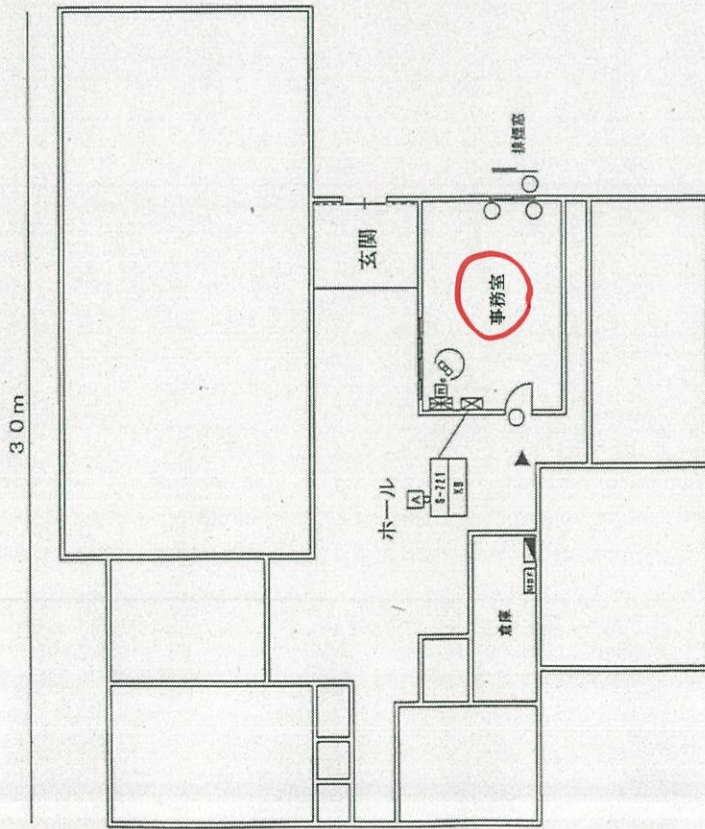

別図

253

装置名	S-721	回路系統	番号
1	事務室	最終出入口	M1T
2	事務室	パッシング	N2T
3	事務室	窓	N4
4	火災 (自火報)		B3
5			
6			
7			
8			
9	保護		P1
10	停電		T-
11			
12			
13			
14			
15			
16			
17			
18			
19			
20			
21			
22			
23			
24			
25			
26			

通信回線 : アナログ ISDN・インターネット
 回線名称 : お客様・ALSOK
 号機番号 : S41-6028
 接続番号 : 0837-83-0001
 定時発信 : (NF110分) 110分間定
 SFR発着 : 有り・無し
 停電監視 : 有り
 入退館タイム : 40秒
 ALSOKライト : 有り (00分) 無し
 感煙カインレ : 有り (10分) 無し
 火災監視 : 警報中・24H・無し