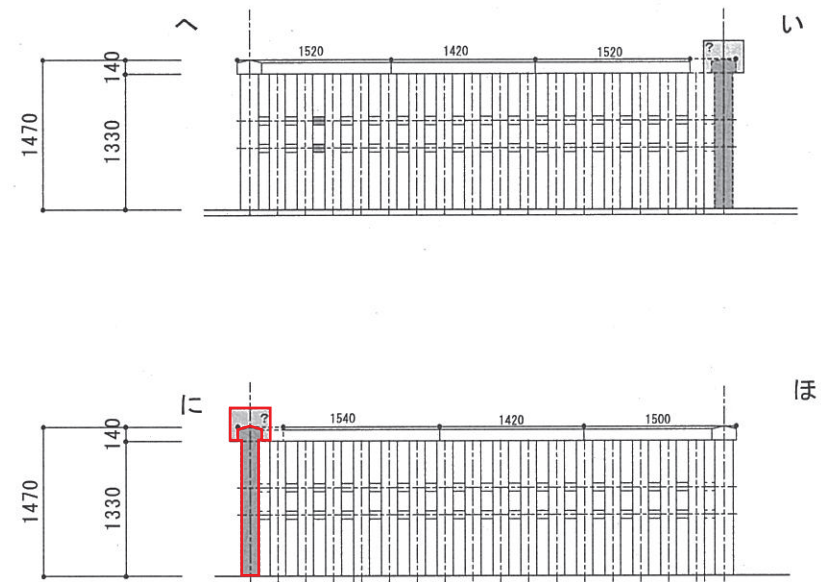

史跡長府藩主毛利家墓所（覚苑寺墓所）保存修理委託業務
業務実施場所位置図（1：5,000）

史跡長府藩主毛利家墓所（覚苑寺墓所）保存修理委託業務
業務実施場所位置図（1：1,500）

史跡長府藩主毛利家墓所（覚苑寺墓所）13代藩主毛利元周墓 現況

史跡長府藩主毛利家墓所（覚苑寺墓所）13代藩主毛利元周墓 転倒前状況

史跡長府藩主毛利家墓所（覚苑寺墓所）保存修理委託業務
業務対象 写真