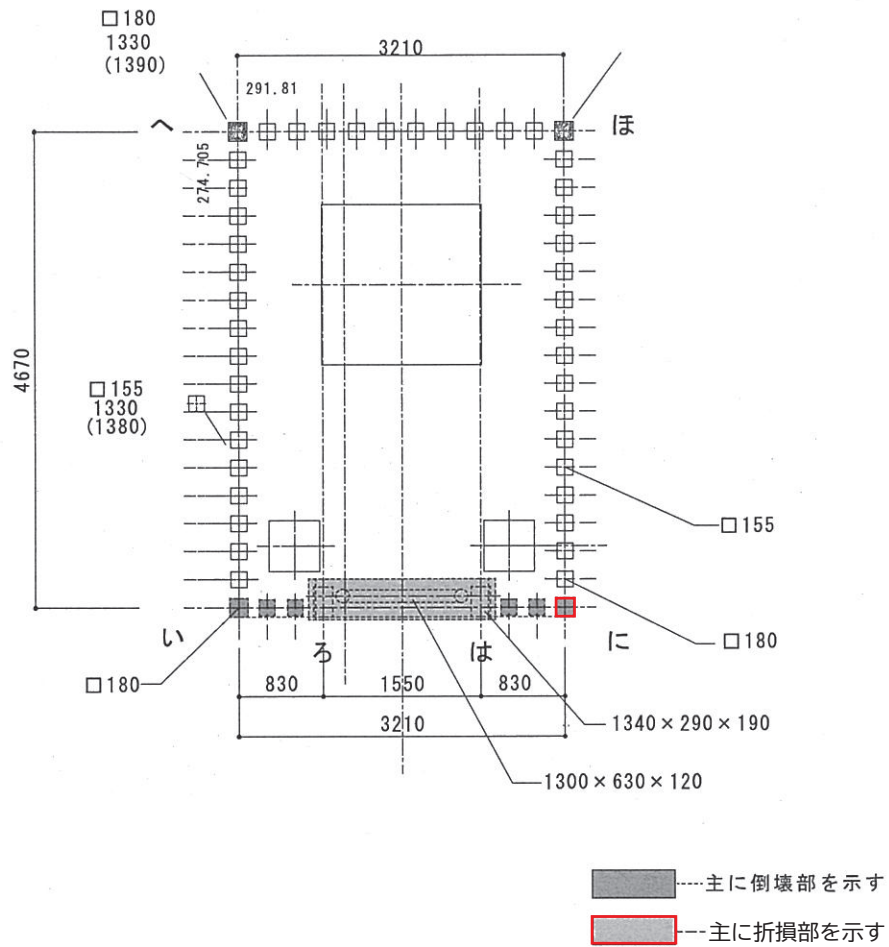

史跡長府藩主毛利家墓所（覚苑寺墓所）保存修理委託業務
業務実施場所位置図（1：5,000）

史跡長府藩主毛利家墓所（覚苑寺墓所）保存修理委託業務
業務実施場所位置図（1：1,500）

史跡長府藩主毛利家墓所（覚苑寺墓所）13代藩主毛利元周墓 現況

史跡長府藩主毛利家墓所（覚苑寺墓所）13代藩主毛利元周墓 転倒前状況

史跡長府藩主毛利家墓所（覚苑寺墓所）保存修理委託業務
業務対象 写真