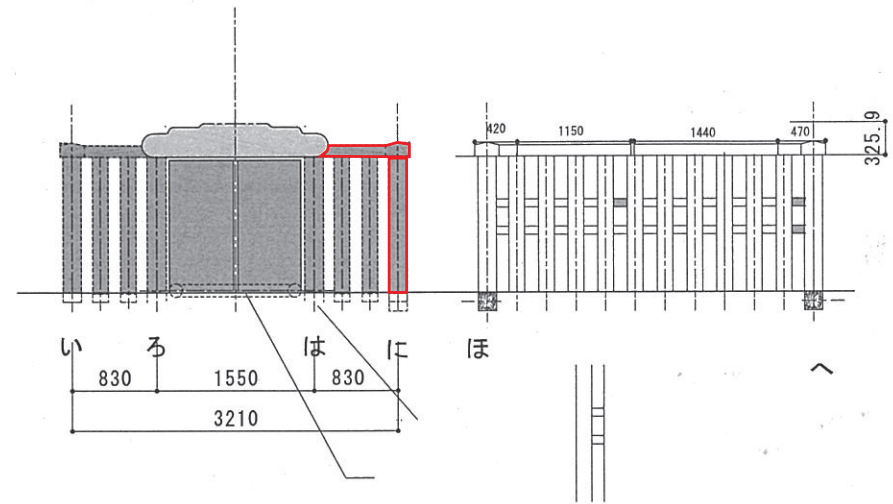

史跡長府藩主毛利家墓所（覚苑寺墓所）保存修理委託業務
業務実施場所位置図（1：5,000）

史跡長府藩主毛利家墓所（覚苑寺墓所）保存修理委託業務
業務実施場所位置図（1：1,500）

史跡長府藩主毛利家墓所（覚苑寺墓所）13代藩主毛利元周墓 現況

史跡長府藩主毛利家墓所（覚苑寺墓所）13代藩主毛利元周墓 転倒前状況

史跡長府藩主毛利家墓所（覚苑寺墓所）保存修理委託業務
業務対象 写真