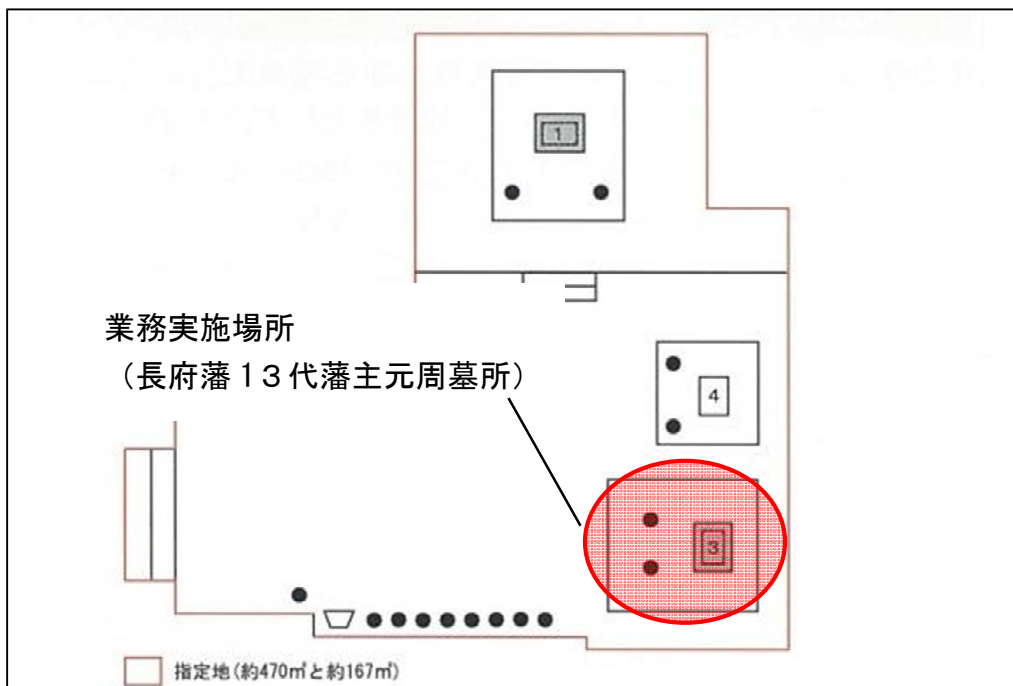

史跡長府藩主毛利家墓所（覚苑寺墓所）保存修理委託業務
業務実施場所位置図（1：5,000）

史跡長府藩主毛利家墓所（覚苑寺墓所）保存修理委託業務
業務実施場所位置図（1：1,500）

史跡長府藩主毛利家墓所（覚苑寺墓所）13代藩主毛利元周墓 現況

史跡長府藩主毛利家墓所（覚苑寺墓所）13代藩主毛利元周墓 転倒前状況

史跡長府藩主毛利家墓所（覚苑寺墓所）保存修理委託業務
業務対象 写真