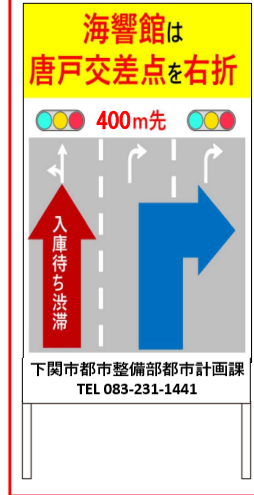

誘導看板①<管理/市>  
入江町交差点

誘導看板②<管理/県>  
上田中町交差点1

誘導看板③<管理/県>  
西の端バス停前

誘導看板④<管理/市>  
唐戸ドーム交差点

誘導看板⑤<管理/国>  
カモンワープ前

誘導看板⑥<管理/国>  
赤間神宮バス停前

誘導看板⑦<管理/国>  
壇ノ浦バス停前

: デザインを追加・変更するもの