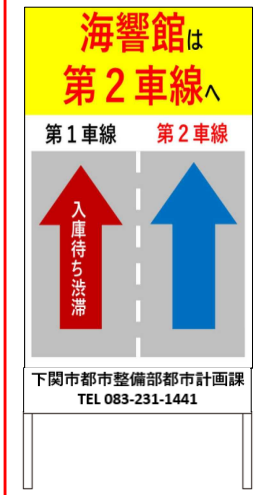

誘導看板①<管理/市>  
入江町交差点

誘導看板②<管理/県>  
上田中町交差点1

誘導看板③<管理/県>  
西の端バス停前

誘導看板④<管理/市>  
唐戸ドーム交差点

誘導看板⑤<管理/国>  
カモンワープ前

誘導看板⑥<管理/国>  
赤間神宮バス停前

誘導看板⑦<管理/国>  
壇ノ浦バス停前

: デザインを追加・変更するもの