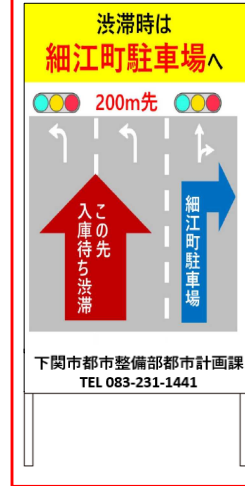

誘導看板①<管理/県>  
下関港線合流箇所

誘導看板②<管理/県>  
下関壇ノ浦・棕野線への側道

誘導看板③<管理/県>  
棕野町シンコウ横

誘導看板④<管理/県>  
棕野トンネル出口 1

誘導看板⑤<管理/県>  
棕野トンネル出口 2

誘導看板⑥<管理/県>  
山の口セブンイレブン前

誘導看板⑦<管理/県>  
山の口歩道橋下

誘導看板⑧<管理/県>  
東駅交差点

誘導看板⑨<管理/市>  
丸山交差点 1

誘導看板⑩<管理/市>  
丸山交差点 2

: デザインを追加・変更するもの