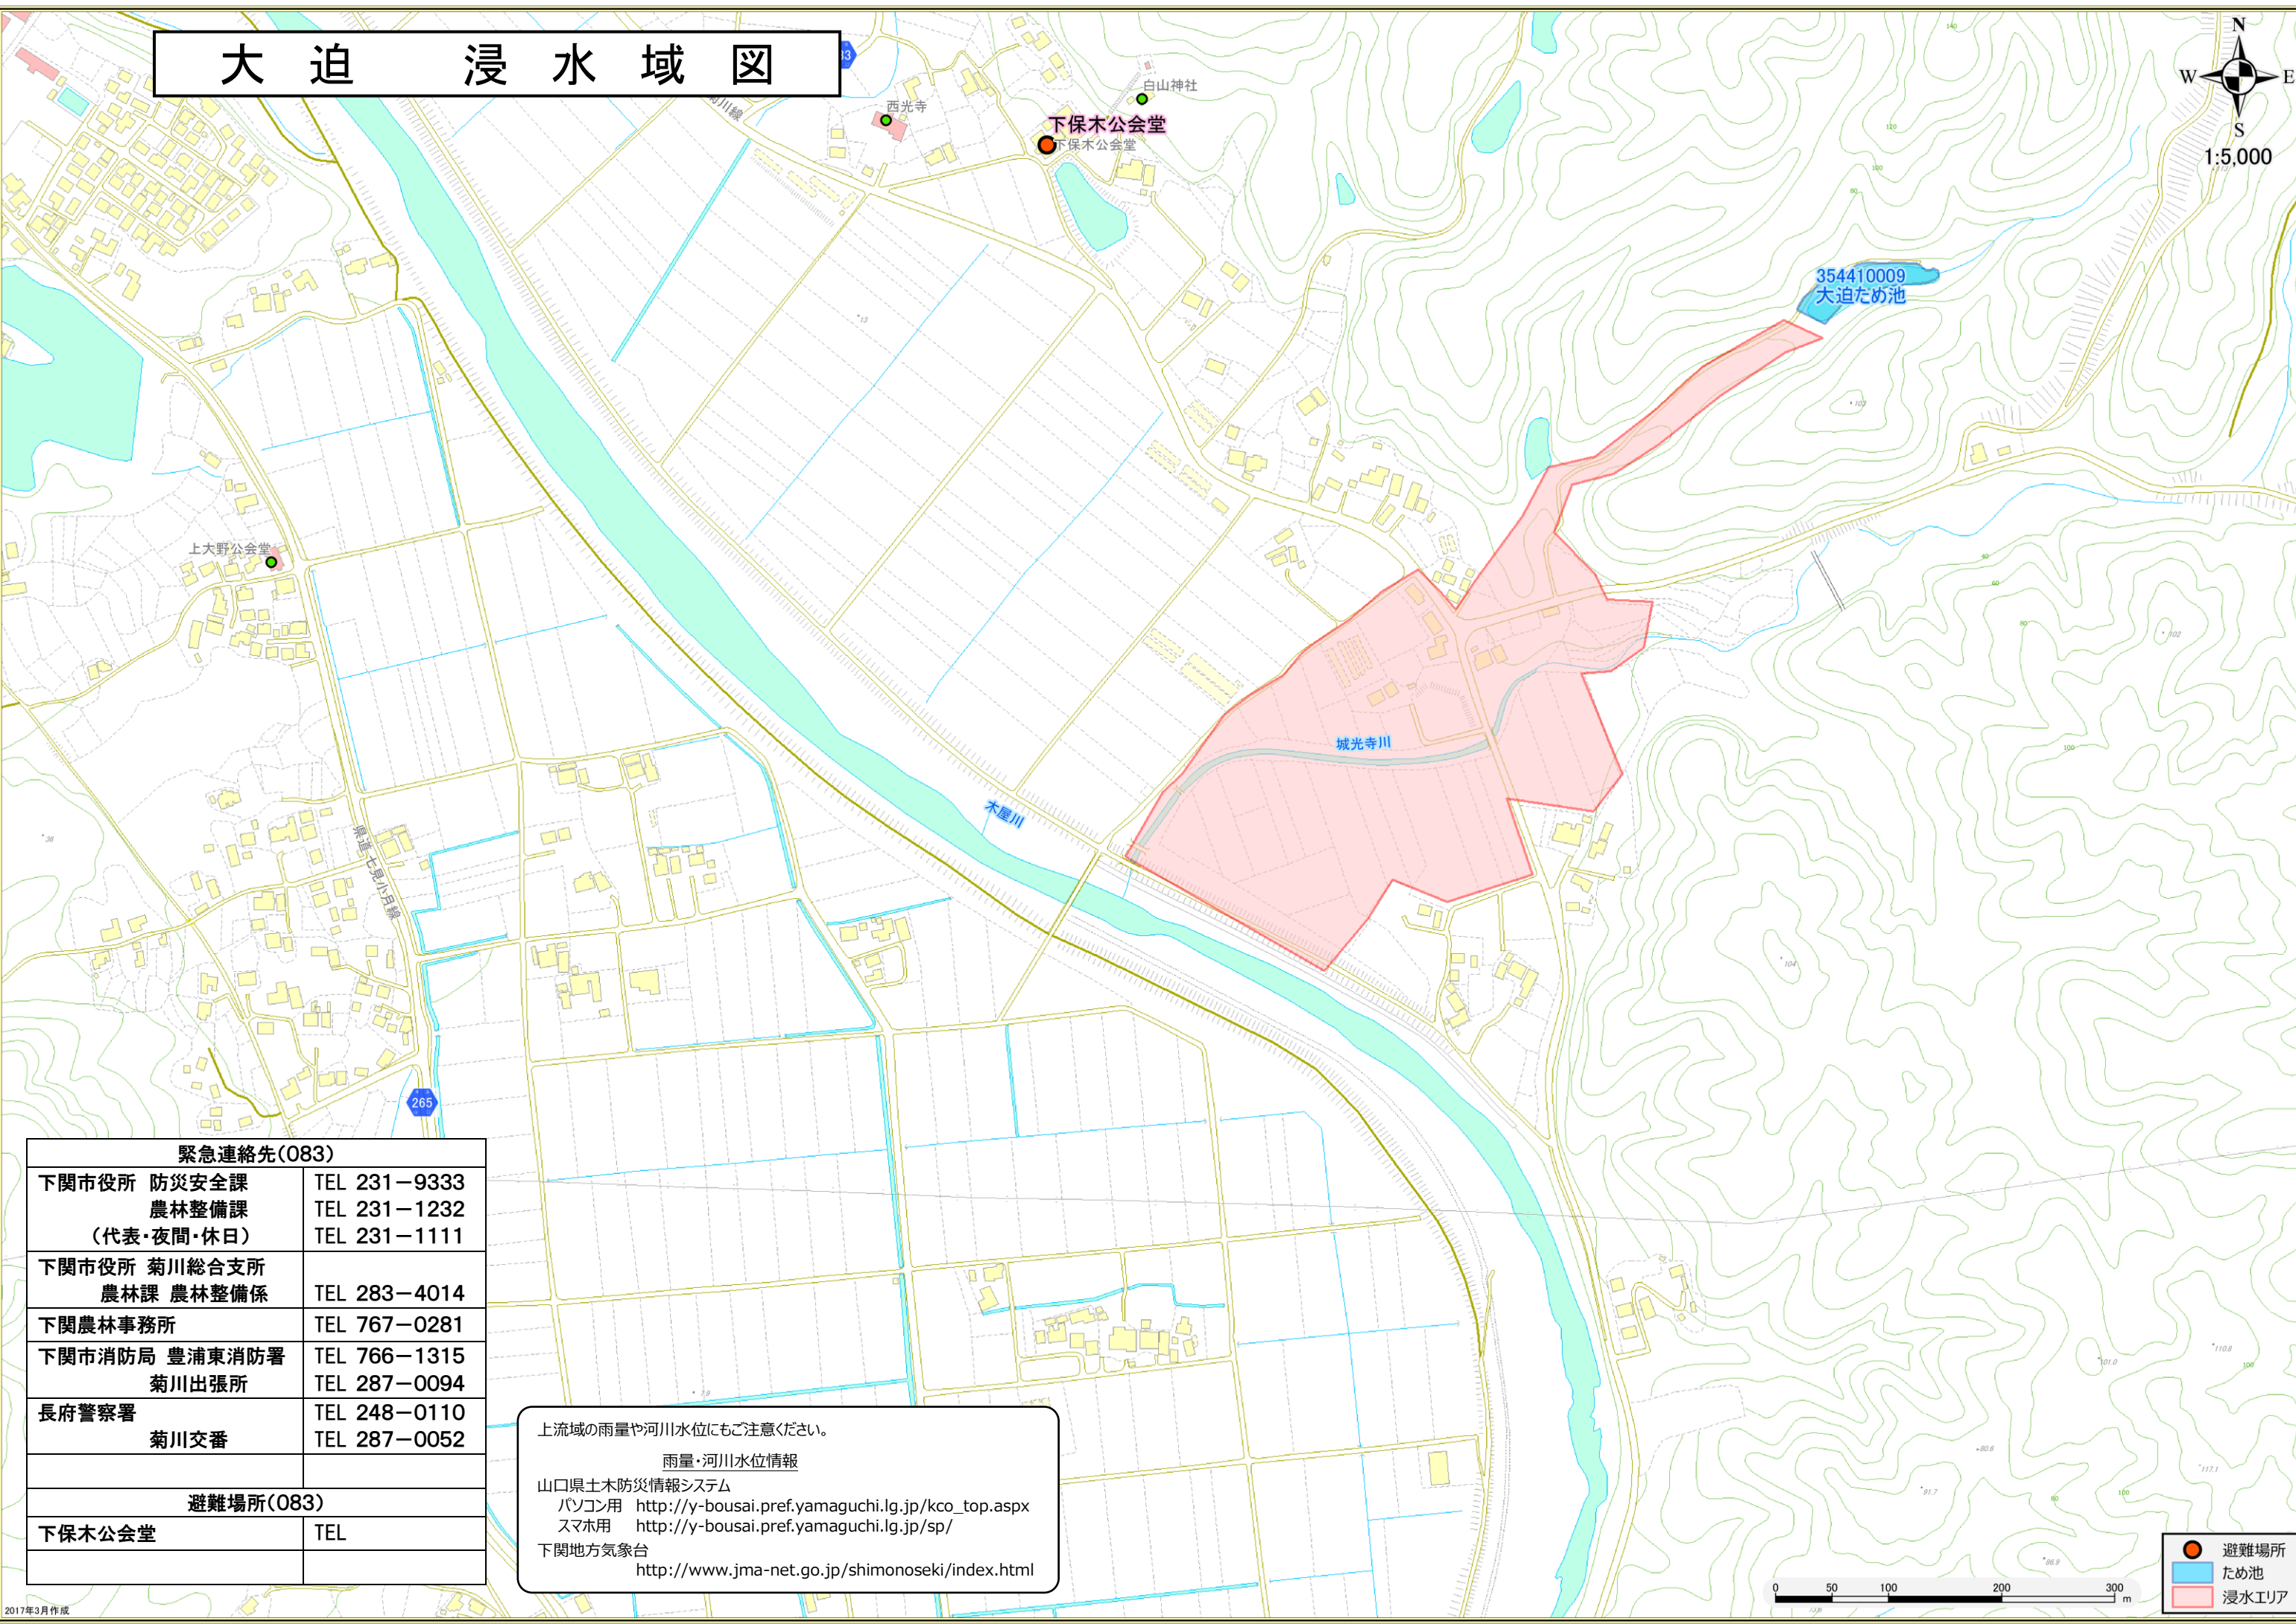

# 大迫浸水域図

緊急連絡先(083)	
下関市役所 防災安全課	TEL 231-9333
農林整備課	TEL 231-1232
(代表・夜間・休日)	TEL 231-1111
下関市役所 菊川総合支所	
農林課 農林整備係	TEL 283-4014
下関農林事務所	TEL 767-0281
下関市消防局 豊浦東消防署	TEL 766-1315
菊川出張所	TEL 287-0094
長府警察署	TEL 248-0110
菊川交番	TEL 287-0052
避難場所(083)	
下保木公会堂	TEL

上流域の雨量や河川水位にもご注意ください。

雨量・河川水位情報

山口県土木防災情報システム  
 パソコン用 [http://y-bousai.pref.yamaguchi.lg.jp/kco\\_top.aspx](http://y-bousai.pref.yamaguchi.lg.jp/kco_top.aspx)  
 スマホ用 <http://y-bousai.pref.yamaguchi.lg.jp/sp/>  
 下関地方气象台  
<http://www.jma-net.go.jp/shimonoseki/index.html>

● 避難場所  
 ■ ため池  
 ■ 浸水エリア