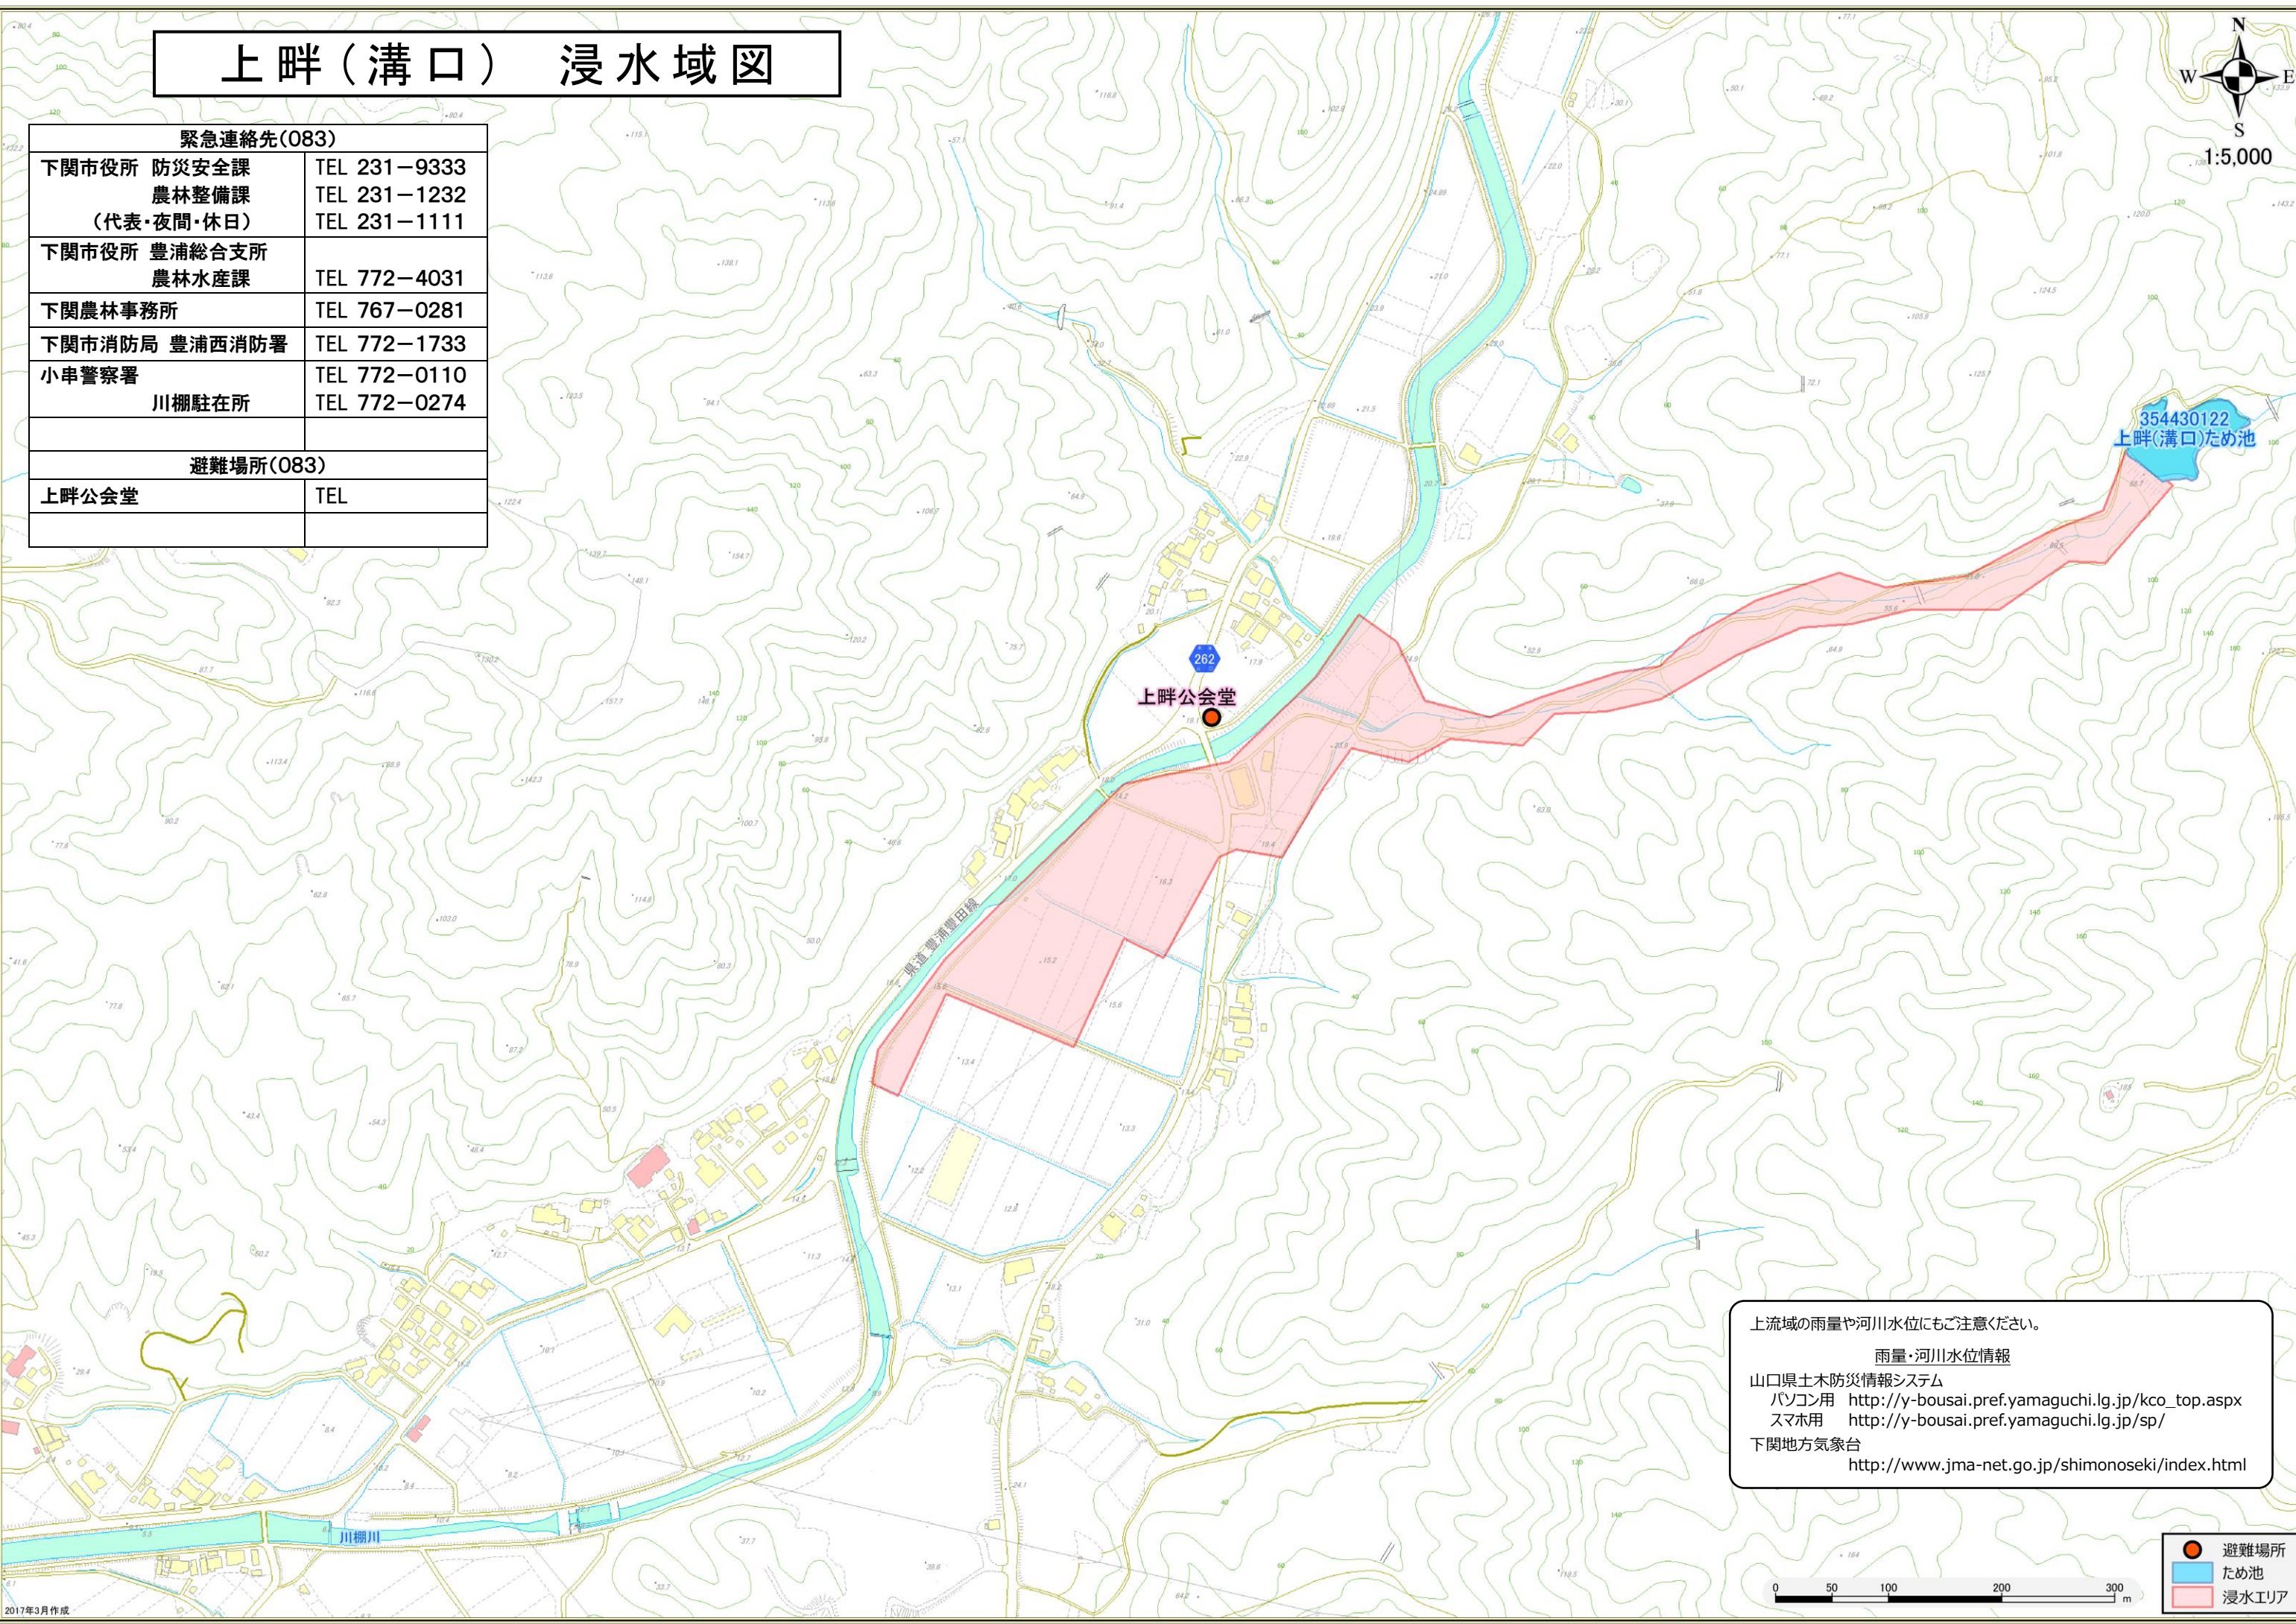

上畔(溝口) 浸水域図

緊急連絡先(083)	
下関市役所 防災安全課	TEL 231-9333
農林整備課	TEL 231-1232
(代表・夜間・休日)	TEL 231-1111
下関市役所 豊浦総合支所	TEL 772-4031
農林水産課	
下関農林事務所	TEL 767-0281
下関市消防局 豊浦西消防署	TEL 772-1733
小串警察署	TEL 772-0110
川棚駐在所	TEL 772-0274
避難場所(083)	
上畔公会堂	TEL

上流域の雨量や河川水位にもご注意ください。

雨量・河川水位情報

山口県土木防災情報システム

パソコン用 http://y-bousai.pref.yamaguchi.lg.jp/kco_top.aspx

スマホ用 <http://y-bousai.pref.yamaguchi.lg.jp/sp/>

下関地方气象台 <http://www.jma-net.go.jp/shimonoseki/index.html>

- 避難場所
- ため池
- 浸水エリア