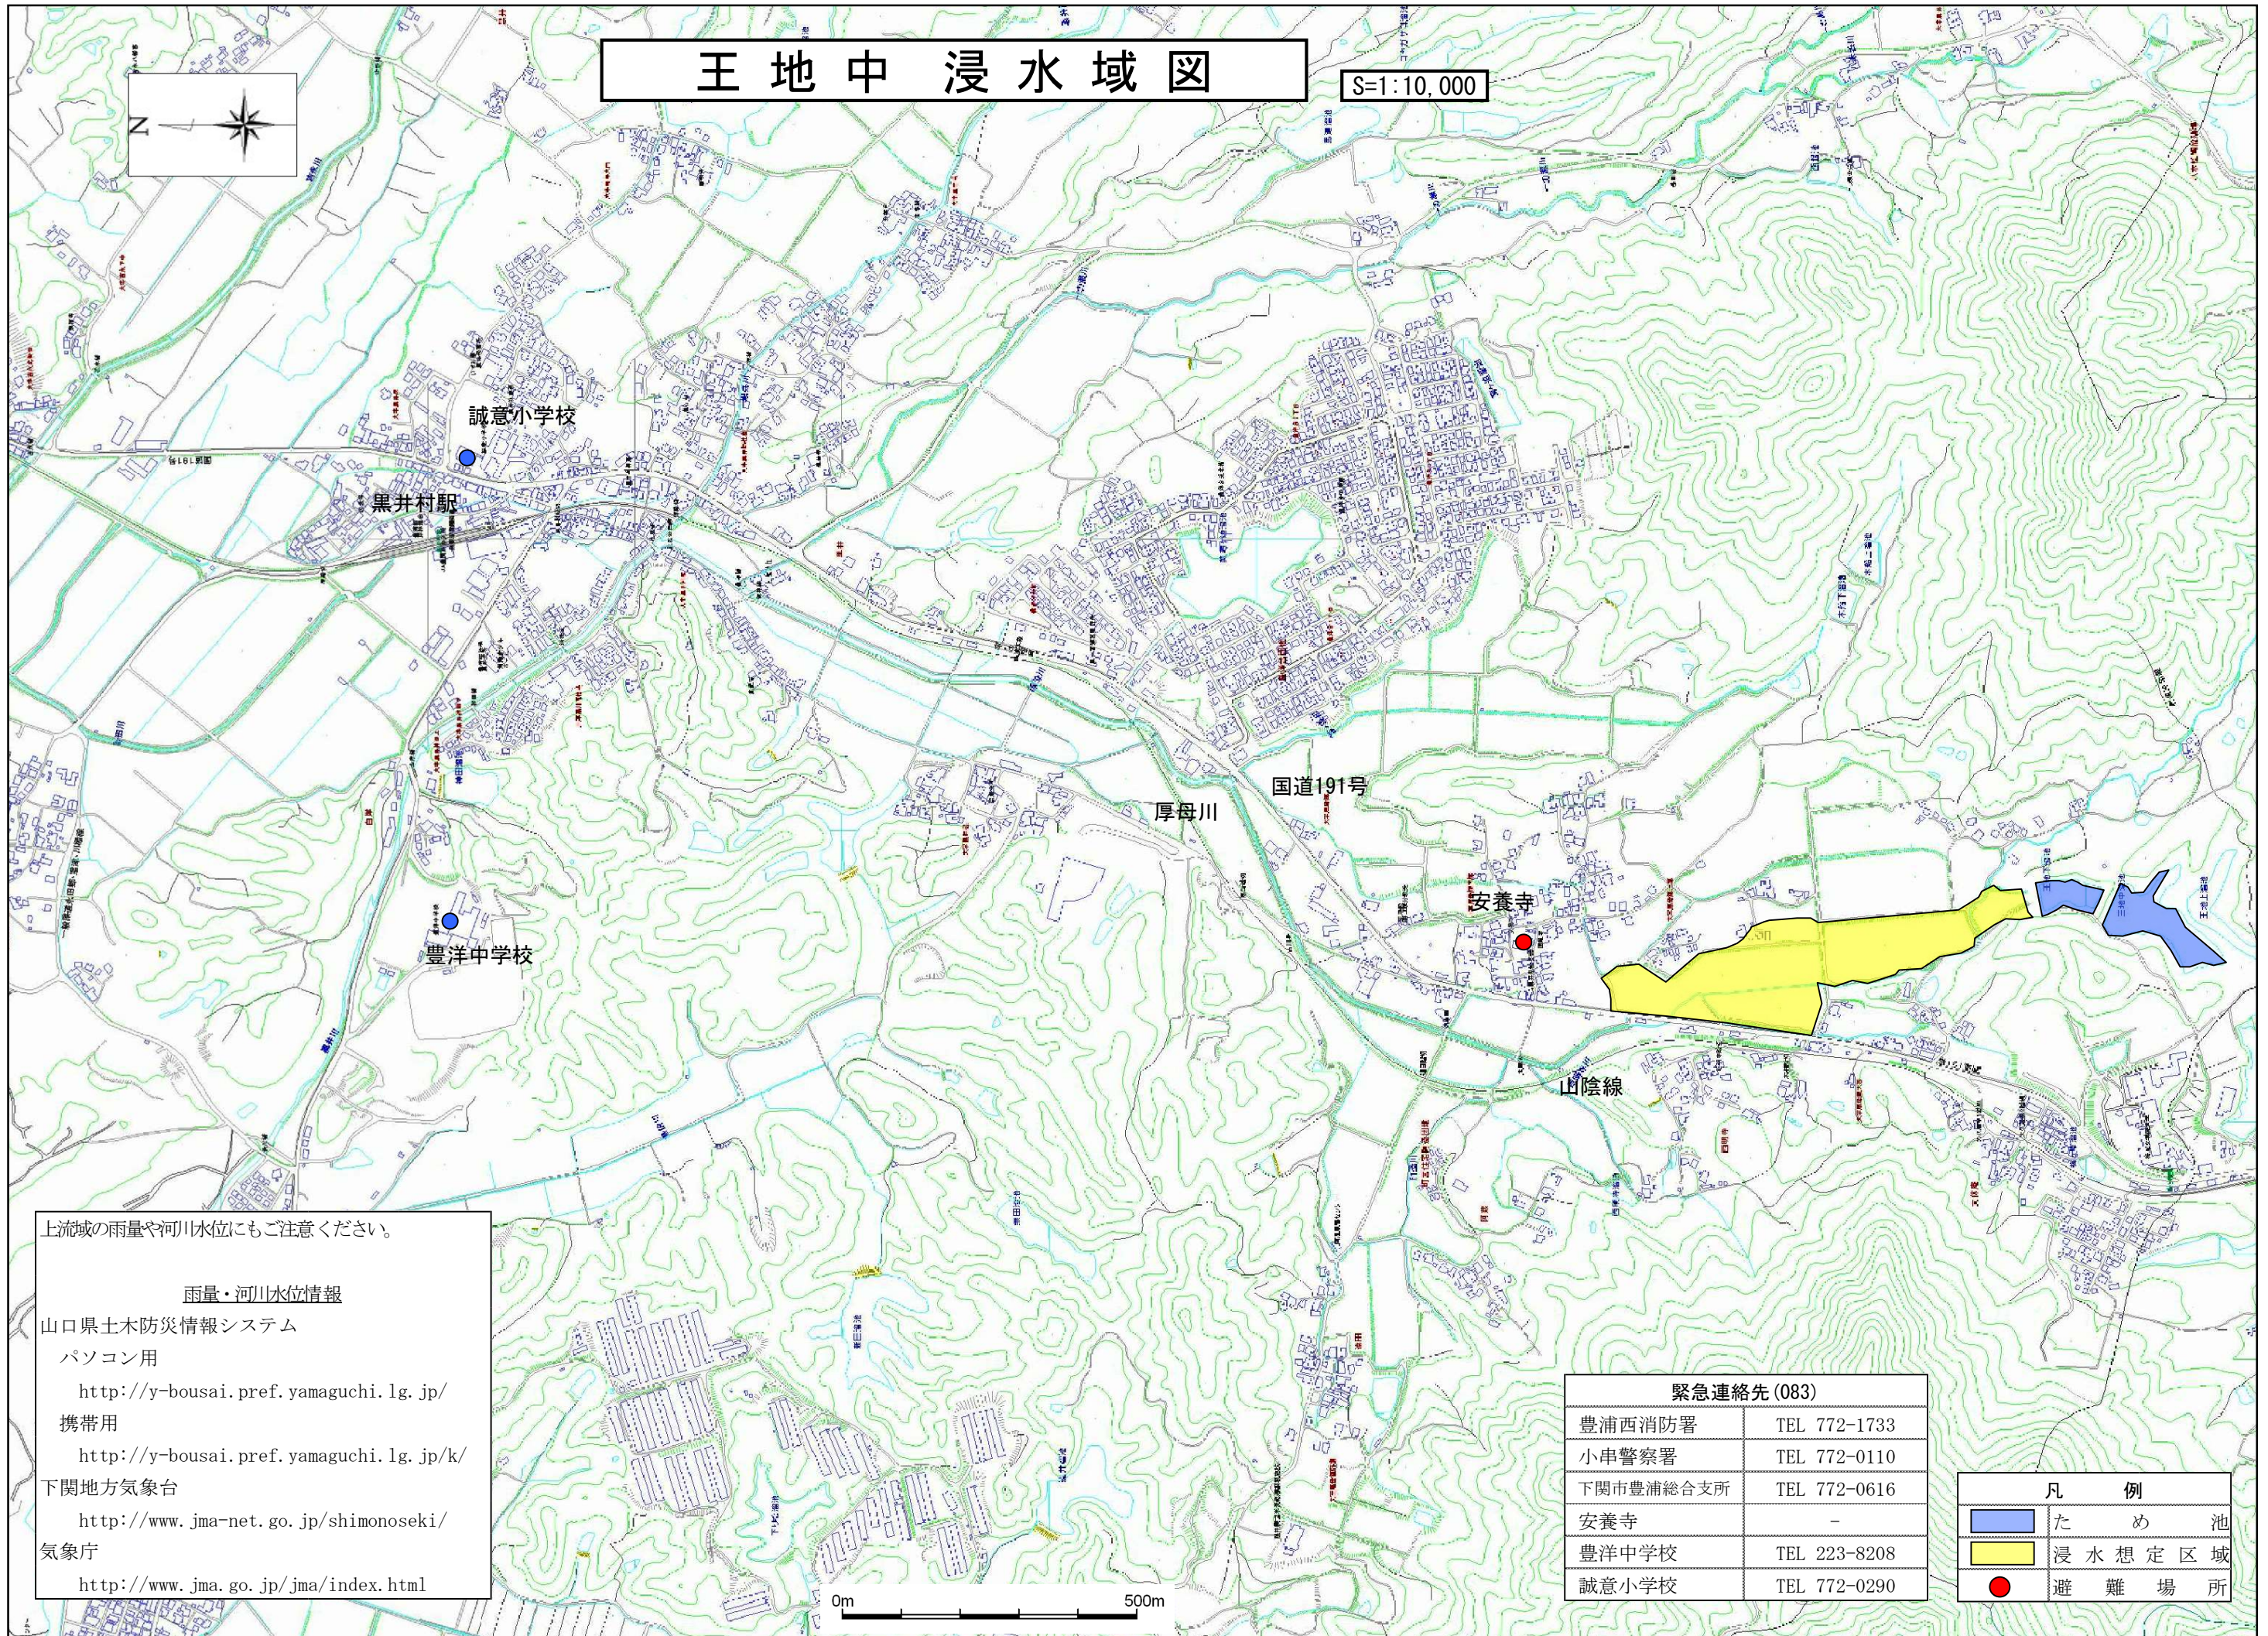

王地中浸水域図

S=1:10,000

上流域の雨量や河川水位にもご注意ください。

雨量・河川水位情報
山口県土木防災情報システム
パソコン用
<http://y-bousai.pref.yamaguchi.lg.jp/>
携帯用
<http://y-bousai.pref.yamaguchi.lg.jp/k/>
下関地方気象台
<http://www.jma-net.go.jp/shimonoseki/>
気象庁
<http://www.jma.go.jp/jma/index.html>

| 緊急連絡先(083) | |
|------------|--------------|
| 豊浦西消防署 | TEL 772-1733 |
| 小串警察署 | TEL 772-0110 |
| 下関市豊浦総合支所 | TEL 772-0616 |
| 安養寺 | - |
| 豊洋中学校 | TEL 223-8208 |
| 誠意小学校 | TEL 772-0290 |

| 凡 例 | |
|-----|--------|
| | た め 池 |
| | 浸水想定区域 |
| | 避難場所 |