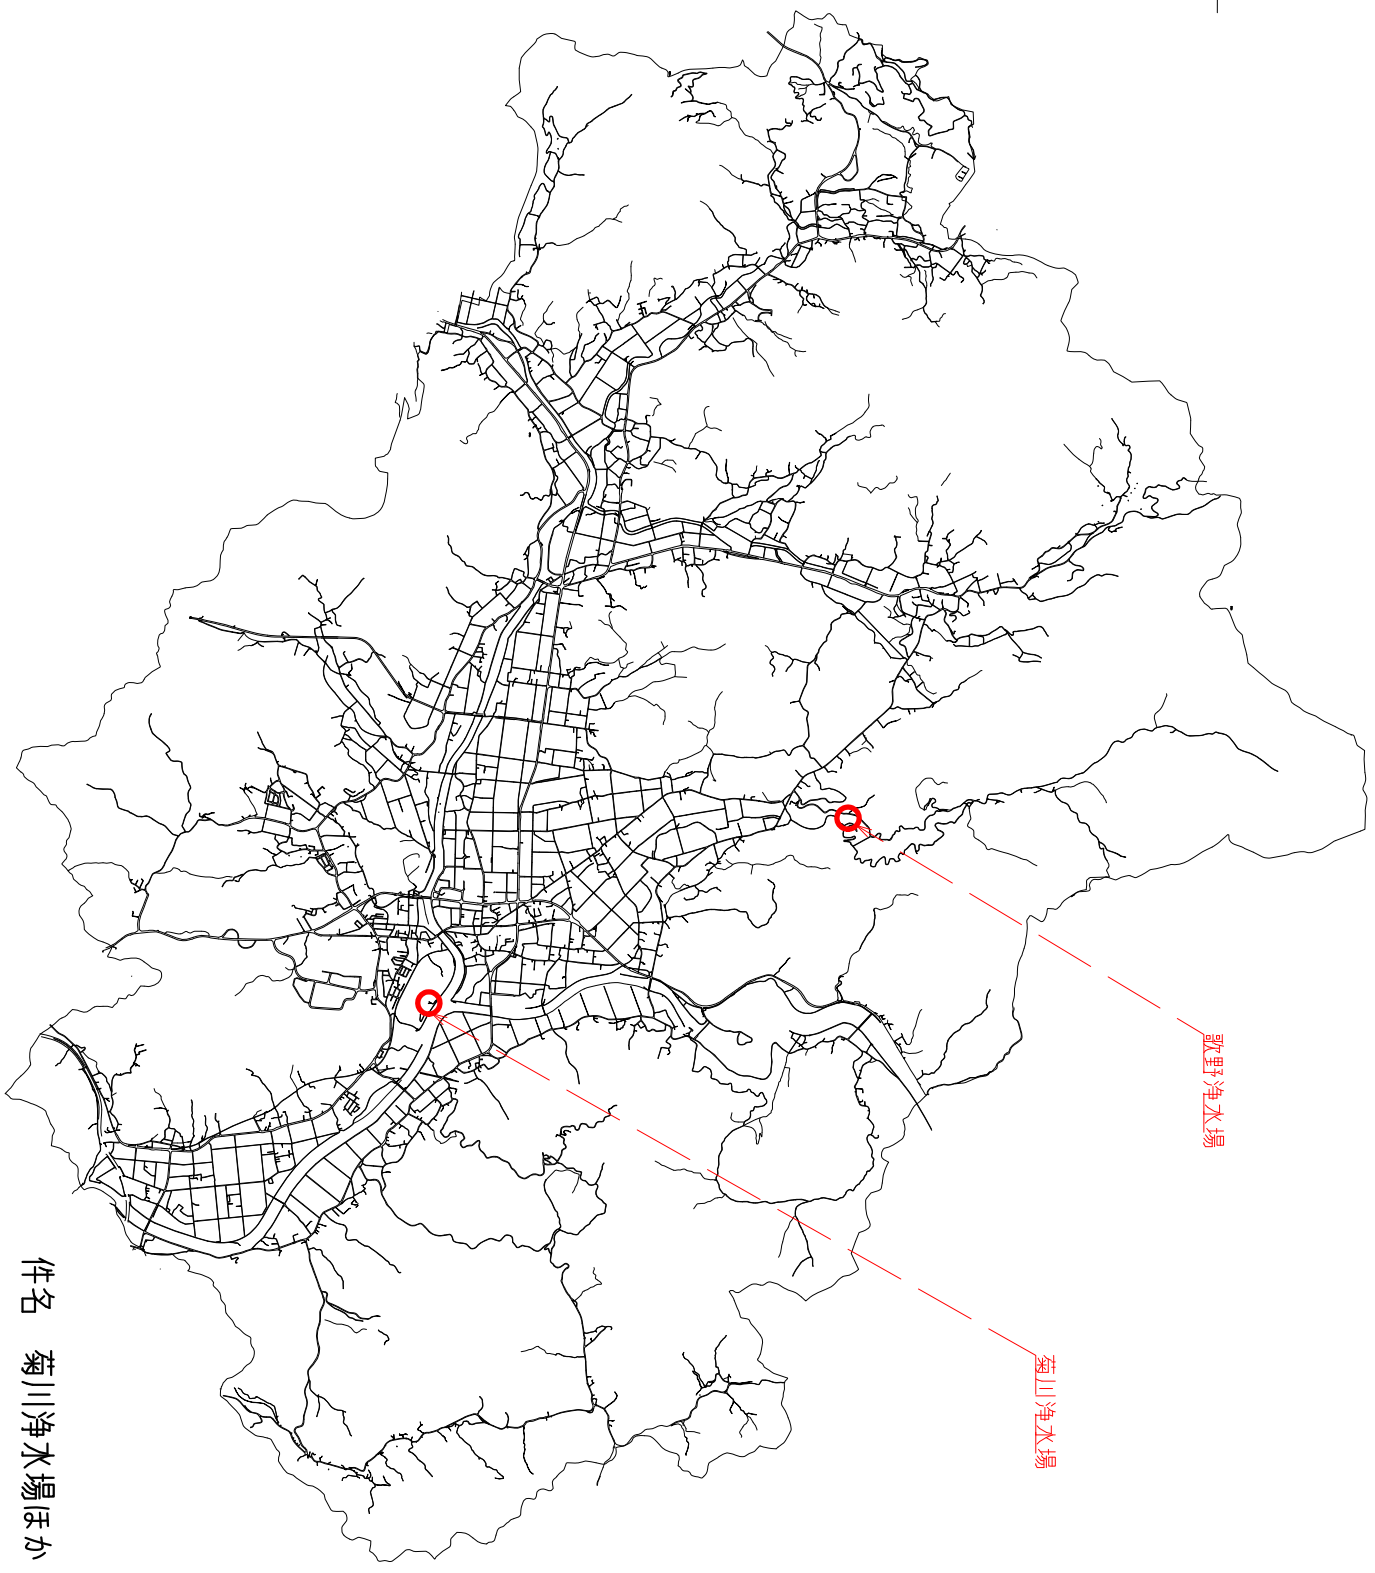

菊川地区 位置図 S=カ-

件名 菊川浄水場ほか1施設の沈砂池汚泥収集運搬業務