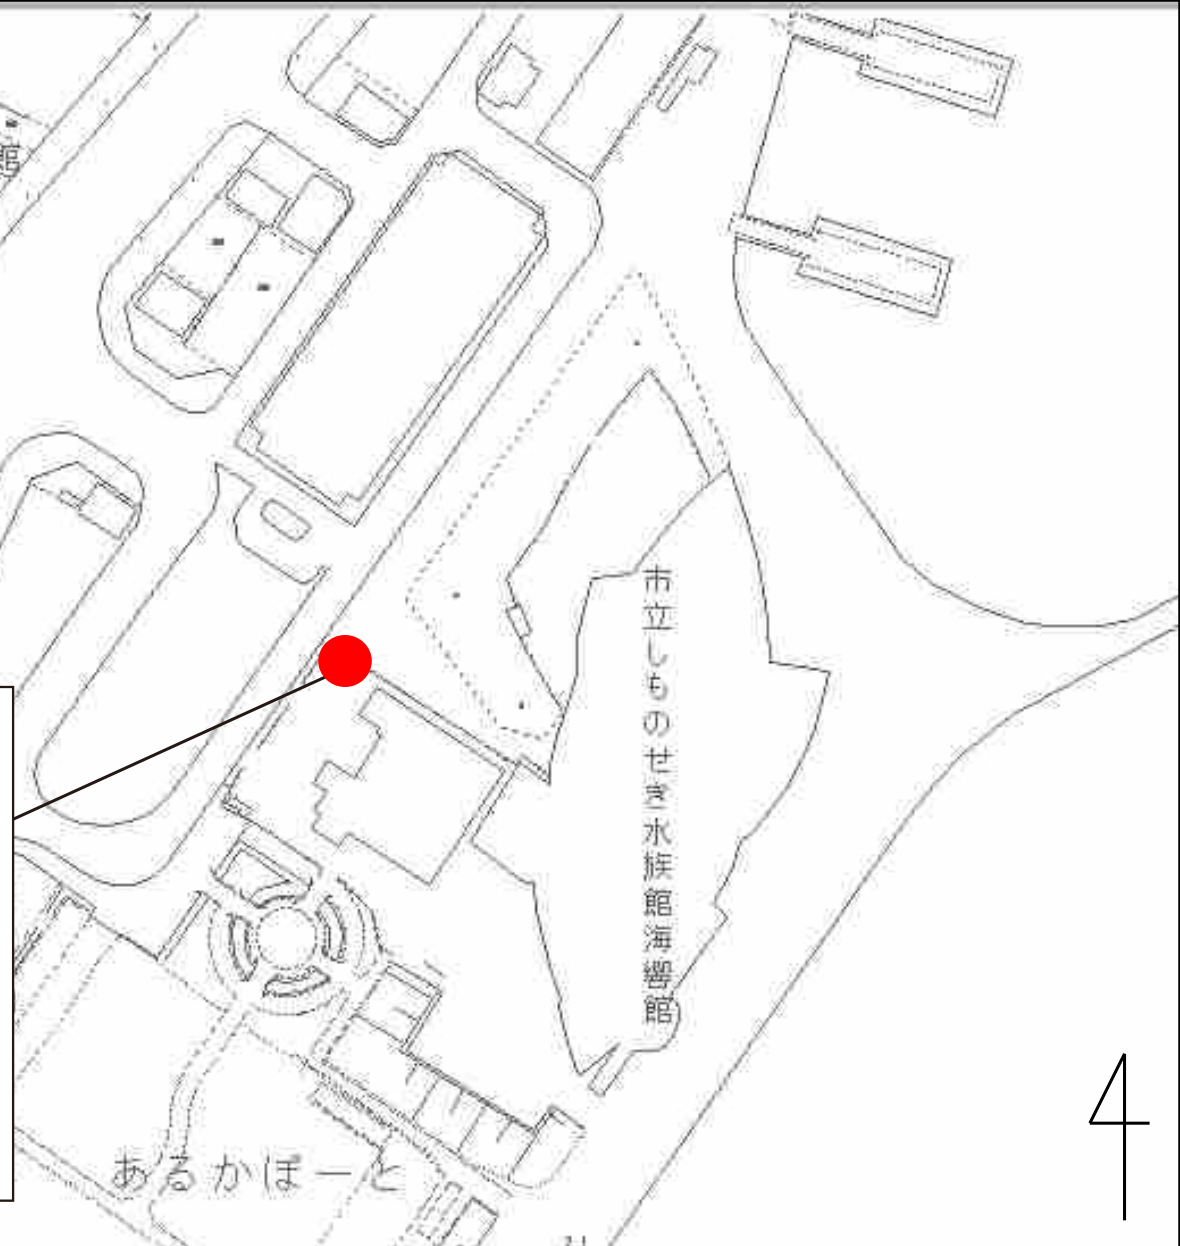

海響館前

1月25日設置(予定)

チョンチー
ハリセン

周辺写真

4

© Pokémon. © Nintendo/Creatures Inc./GAME FREAK inc.

ポケットモンスター・ポケモン・Pokémonは任天堂・クリーチャーズ・ゲームフリークの登録商標です。

姉妹都市ひろば

2月1日までに設置(予定)

エンペルト
ホエルコ

周辺写真

姉妹都市ひろば

4

© Pokémon. © Nintendo/Creatures Inc./GAME FREAK inc.

ポケットモンスター・ポケモン・Pokémonは任天堂・クリーチャーズ・ゲームフリークの登録商標です。

巖流島

1月26日設置(予定)

アーボ

周辺写真

ドガース

周辺写真